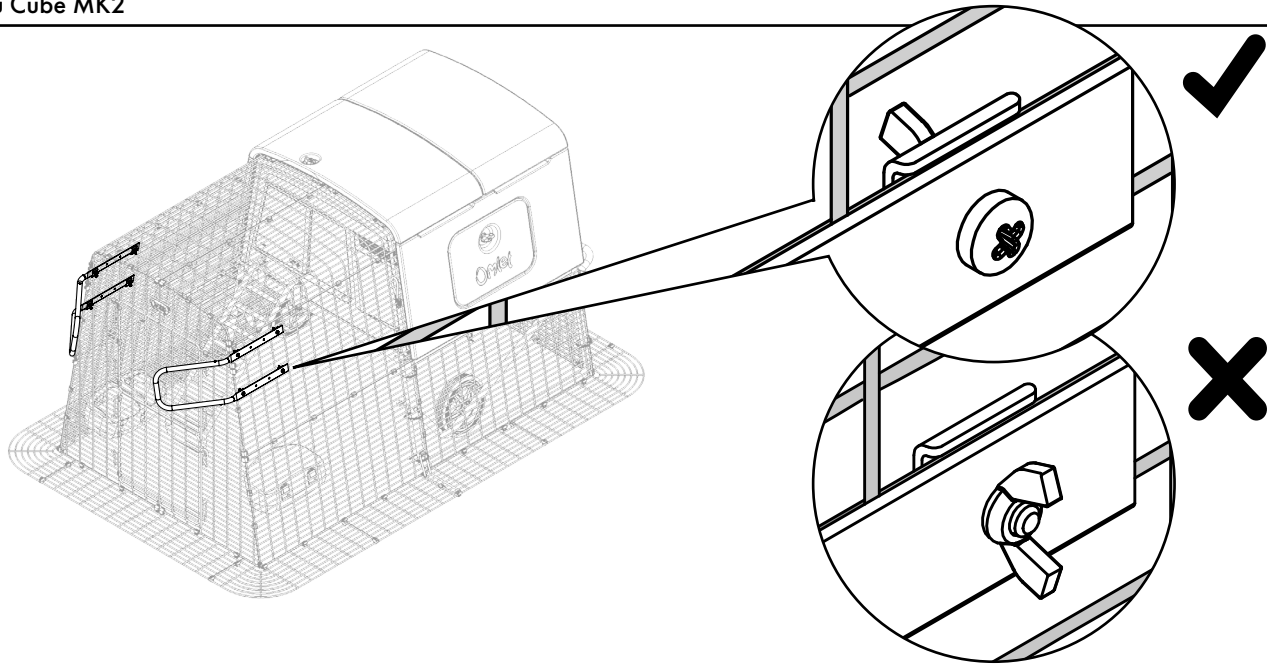

Eglu Cube MK2