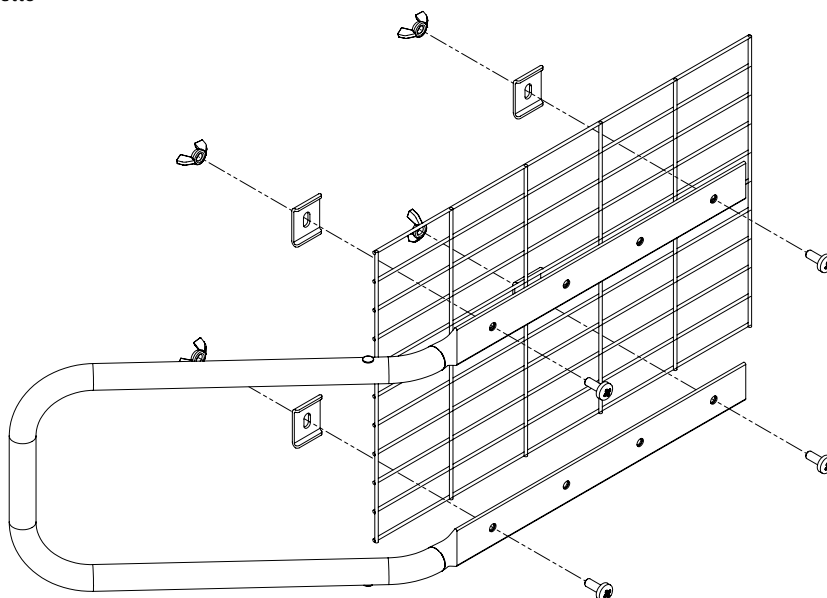

Run Handle
Assembly
080.0003
x2

080.0002 Eglu Run Handle Fixings Pack

M6 x 16mm
800.0037
x8

M6 Wing Nut
800.0040
x8

Run Washer
810.0245
x8

You will need...

· DE Was Sie benötigen... · FR Vous aurez besoin de...
· NL U heeft nodig... · ES Was Sie benötigen... · IT Occorrente...

How to attach - See page 2 for positioning

· DE So wird es angebracht - Siehe Seite 2 für die Positionierung
· FR Assemblage : consultez la page 2
· NL Hoe te bevestigen - zie pagina 2 voor positie
· ES cómo adjuntar - Mira página 2 para posicionamiento
· IT Come attaccare - vedi pag.2 per il posizionamento corretto

Eglu Cube MK2

Go/ Go Up

Eglu Classic

Move with bent legs and a straight back

- DE Mit gebeugten Knien und geradem Rücken verschieben
- FR Déplacez en pliant vos genoux et en gardant le dos bien droit
- NL Til en verplaats met gebogen knieën en rechte rug
- ES Muévete con las piernas dobladas y una espalda recta
- IT Muovere le ruote tenendo schiena dritta e gambe piegate