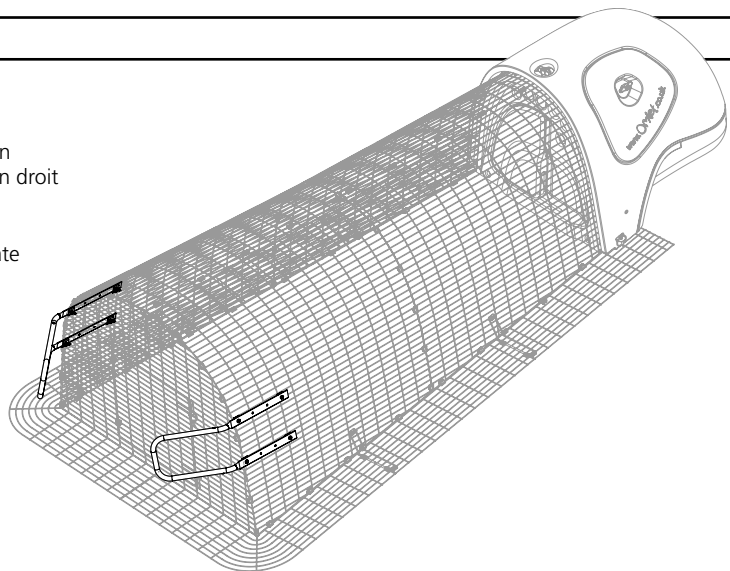

Eglu Cube MK2

Go/ Go Up

Eglu Classic

Move with bent legs and a straight back

- DE Mit gebeugten Knien und geradem Rücken verschieben
- FR Déplacez en pliant vos genoux et en gardant le dos bien droit
- NL Til en verplaats met gebogen knieën en rechte rug
- ES Muévete con las piernas dobladas y una espalda recta
- IT Muovere le ruote tenendo schiena dritta e gambe piegate