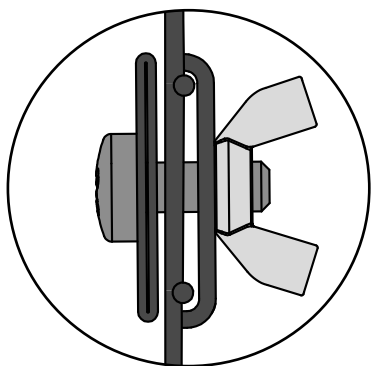

eglu run handle

What you have received

· DE Das haben Sie erhalten · FR Qu'avez-vous reçu · NL Wat u heeft ontvangen · ES Qué has recibido · IT Cosa avete ricevuto (Contenuto)

080.0001 Boxed Eglu Run Handle

080.0002 Eglu Run Handle Fixings Pack

You will need...

· DE Was Sie benötigen... · FR Vous aurez besoin de...
· NL U heeft nodig... · ES Was Sie benötigen... · IT Occorrente...

How to attach - See page 2 for positioning

· DE So wird es angebracht - Siehe Seite 2 für die Positionierung
· FR Assemblage : consultez la page 2
· NL Hoe te bevestigen - zie pagina 2 voor positie
· ES cómo adjuntar - Mira página 2 para posicionamiento
· IT Come attaccare - vedi pag.2 per il posizionamento corretto