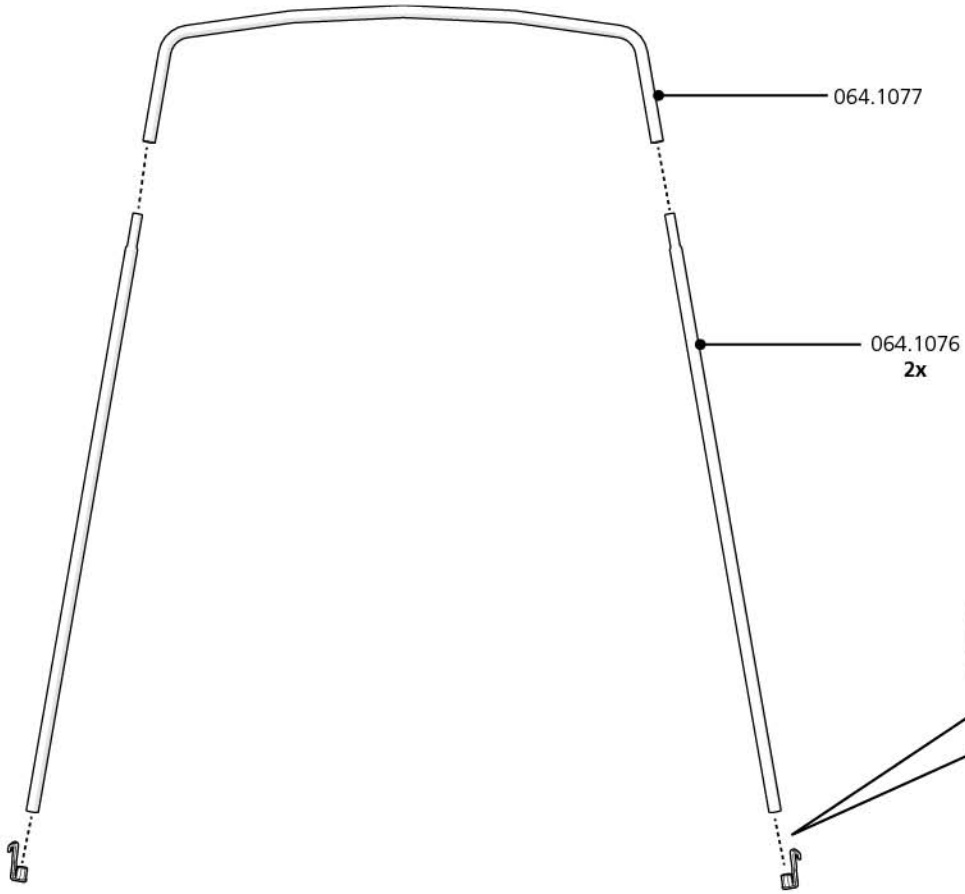

2

UK Repeat on other side
DE Auf der anderen Seite wiederholen
FR Répétez l'opération de l'autre côté
NL Herhaal aan andere zijde
ES Repetir en la otra cara
IT Ripetere sul lato opposto

3