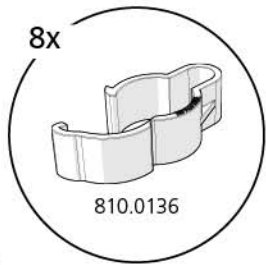

4

5

064.1067
x2