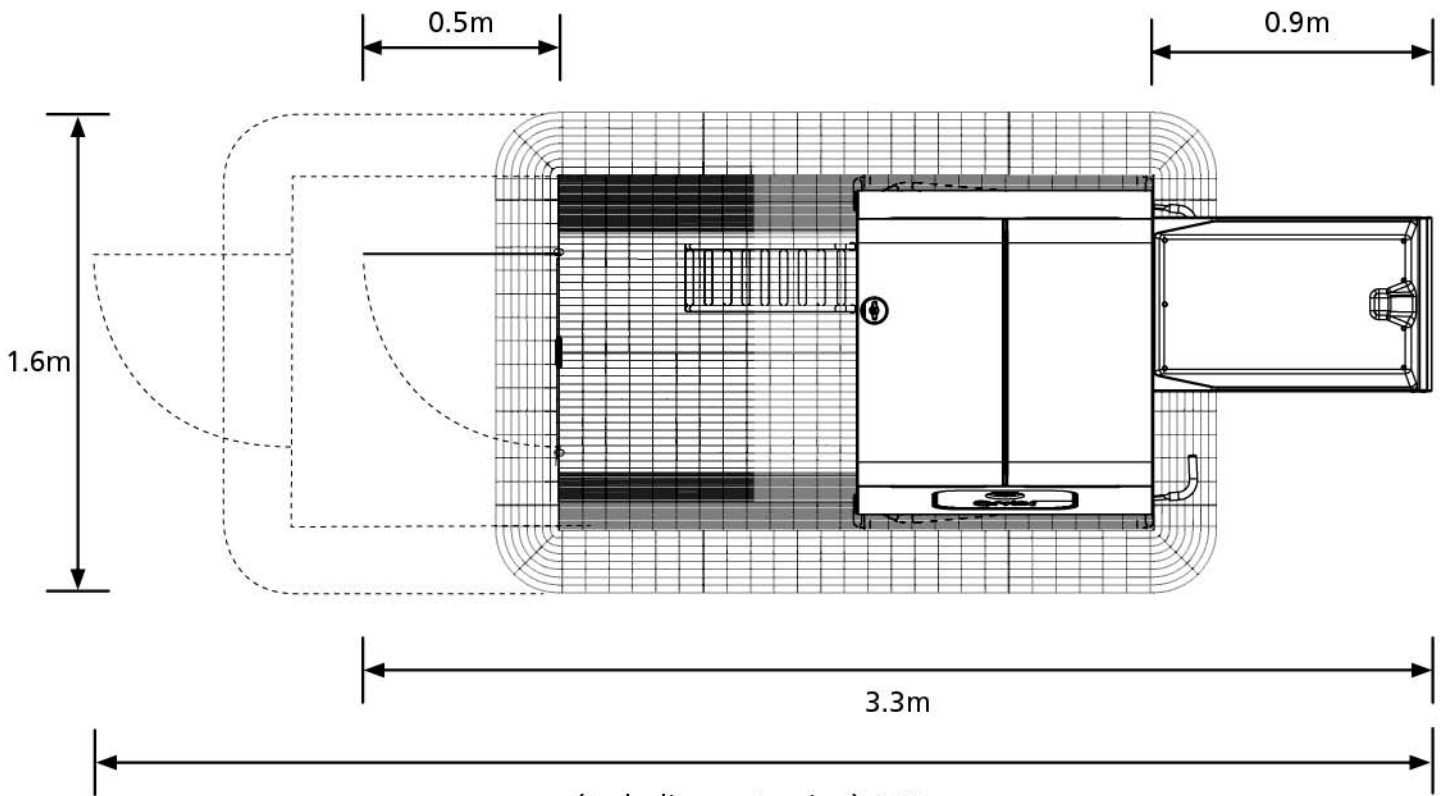

· DE Ihren Eglu Cube zusammenbauen · FR Assemblez votre Eglu Cube · NL Uw Eglu Cube in elkaar zetten · ES Monta tu Eglu Cube
· IT Assemblare il vostro Eglu Cube

· DE (Inklusive Erweiterung) 4.25m · FR (Incluant l'extension) 4.25m
· NL (Inclusief Ren extensie) 4.25m · ES (Incluido de extensión) 4.25m
· IT (Inclusa Estensione) 4.25m