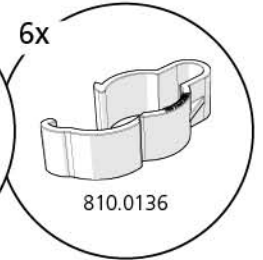

Omlet Eglu Cube Run Extension Instruction Manual

1

16x

810.0013

2

UK Repeat on other side
DE Auf der anderen Seite wiederholen
FR Répétez l'opération de l'autre côté
NL Herhaal aan andere zijde
ES Repetir en la otra cara
IT Ripetere sul lato opposto

3

4

5

064.1067
x2

6

7

8

5x