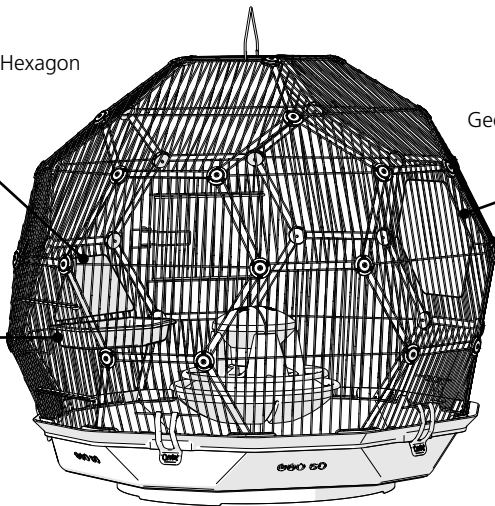

Geo60 Mirror Assembly Hexagon  
052.0090

Bird Bath  
052.0086

Optional

DE Optional · FR Facultative

NL Optioneel · IT Opzionali

SE Valfri · DK Valgfri ·

NO Valgfritt · PL Opcjonalnie

Omlet®