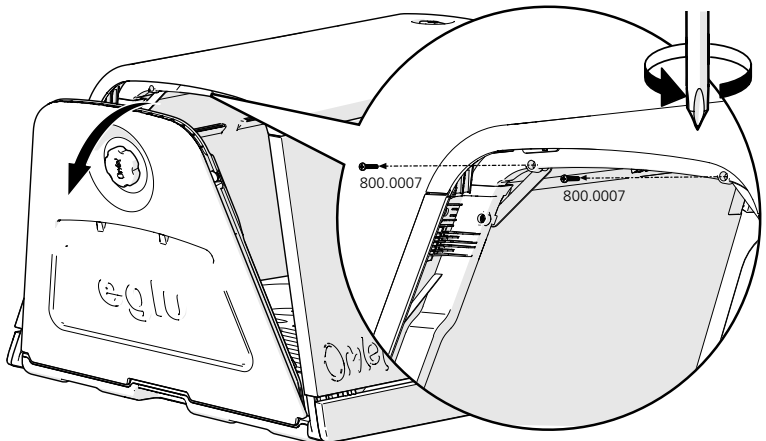

United Kingdom	01295 500900	hello@omlet.co.uk	www.omlet.co.uk
United States	646-434-1104	hello@omlet.com	www.omlet.us
Australia	02 8103 4124	info@omlet.com.au	www.omlet.com.au
Ireland	01 513 7973	hello@omlet.co.uk	www.omlet.ie
Deutschland	0911 374 9072	hallo@omlet.de	www.omlet.de
France	04 11 92 12 80	info@omlet.fr	www.omlet.fr
Nederland	085 888 3571	vragen@omlet.nl	www.omlet.nl
Italia	0294 752010	info@omlet.it	www.omlet.it
Sverige	084468 6556	hej@omlet.se	www.omlet.se
Danmark	89 87 06 83	info@omlet.dk	www.omlet.dk
Norge	23 96 66 71	hei@omlet.no	www.omlet.no
Polska	22 307 01 69	czesc@omlet.com.pl	www.omlet.com.pl

What you have received

DE Das haben Sie erhalten · FR Ce qui est fourni · NL Wat u heeft ontvangen · IT Cosa avete ricevuto · SE Vad du har fått
DK Hvad du har modtaget · NO Hva du har fått · PL Co otrzymaliście

You will need...

DE Das werden Sie benötigen · FR Ce dont vous aurez besoin · NL Ook heeft u nodig... · IT Avete anche bisogno di... · SE Du behöver också...
DK Du skal også bruge... · NO Du trenger også ... · PL Będziesz potrzebować

1