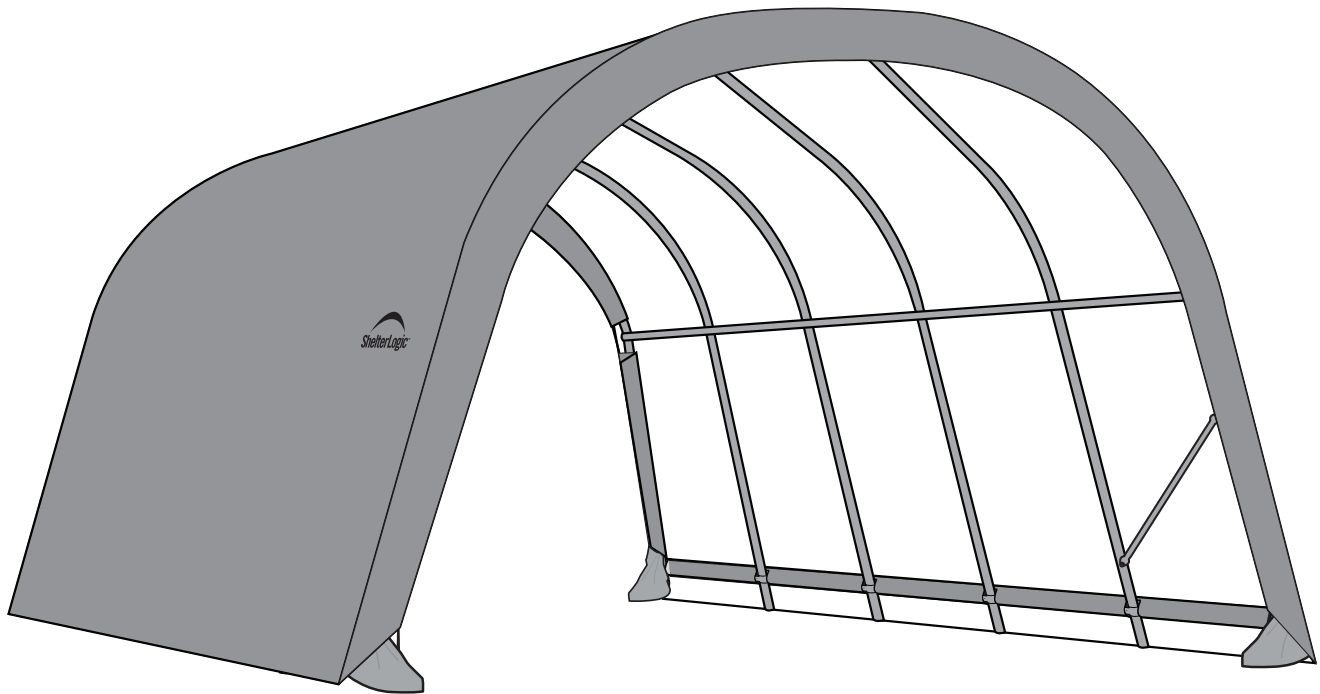

3,7 x 6,1 x 2,5 m Run-in-Weidezelt

Aufbauanleitung

#51341

go quality.

SERVICE HOTLINE
+49 (0) 6571 929 222

SERVICE@CLEMENS-HOBBYTEC.DE

CLEMENS HOBBYTEC GMBH
RUDOLF-DIESEL-STRASSE 8
D-54516 WITTLICH

WWW.CLEMENS - HOBBYTEC.DE