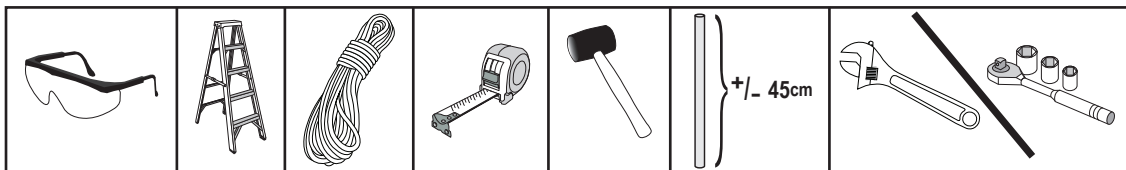

3,7 x 6,1 x 2,5 m Run-in-Weidezelt

Aufbauanleitung

#51341

go quality.

SERVICE HOTLINE
+49 (0) 6571 929 222

SERVICE@CLEMENS-HOBBYTEC.DE

CLEMENS HOBBYTEC GMBH
RUDOLF-DIESEL-STRASSE 8
D-54516 WITTLICH

WWW.CLEMENS - HOBBYTEC.DE