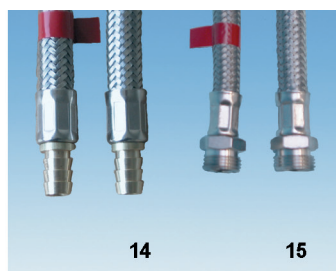

Stangen / pipes

Metall / metal

Anschlüsse an der Armatur / connections to the mixer

11 Stange 270 / 300 mm pipe 270 / 300 mm Ø 10 mm	13 Stange 110 / 150 mm pipe 110 / 150 mm X-FIX Ø 10 mm	14 Tülle Ø 10 mm hosetail Ø 10 mm	16 Gewinde M10 x 1 thread M10 x 1	18 Gewinde M8 x 1 thread M8 x 1
12 Stange 110 / 150 mm pipe 110 / 150 mm Gewinde G 3/8" thread G 3/8"		15 Gewinde G 3/8" thread G 3/8"	17 Stange M10 x 1 pipe M10 x 1	

Ihr Ansprechpartner:

COMET - PUMPEN
Systemtechnik GmbH & Co. KG
Industriestraße 5
D - 37308 Pfaffschwende
Phone: 0049 (0)3 60 82/4 36-0
Telefax: 0049 (0)3 60 82/4 36-34
www.comet-pumpen.de
kontakt@comet-pumpen.de