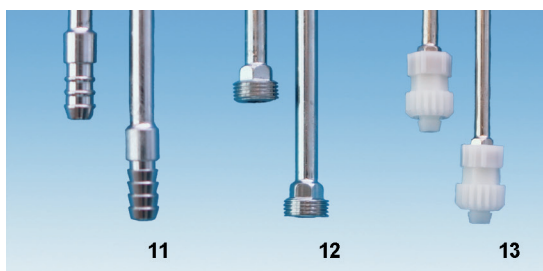

Stangen / pipes

Metall / metal

Anschlüsse an der Armatur / connections to the mixer

11 Stange 270 / 300 mm pipe 270 / 300 mm Ø 10 mm	13 Stange 110 / 150 mm pipe 110 / 150 mm X-FIX Ø 10 mm	14 Tülle Ø 10 mm hosetail Ø 10 mm	16 Gewinde M10 x 1 thread M10 x 1	18 Gewinde M8 x 1 thread M8 x 1
12 Stange 110 / 150 mm pipe 110 / 150 mm Gewinde G 3/8" thread G 3/8"		15 Gewinde G 3/8" thread G 3/8"	17 Stange M10 x 1 pipe M10 x 1	

Ihr Ansprechpartner:

COMET - PUMPEN
Systemtechnik GmbH & Co. KG
Industriestraße 5
D - 37308 Pfaffschwende
Phone: 0049 (0)3 60 82/4 36-0
Telefax: 0049 (0)3 60 82/4 36-34
www.comet-pumpen.de
kontakt@comet-pumpen.de