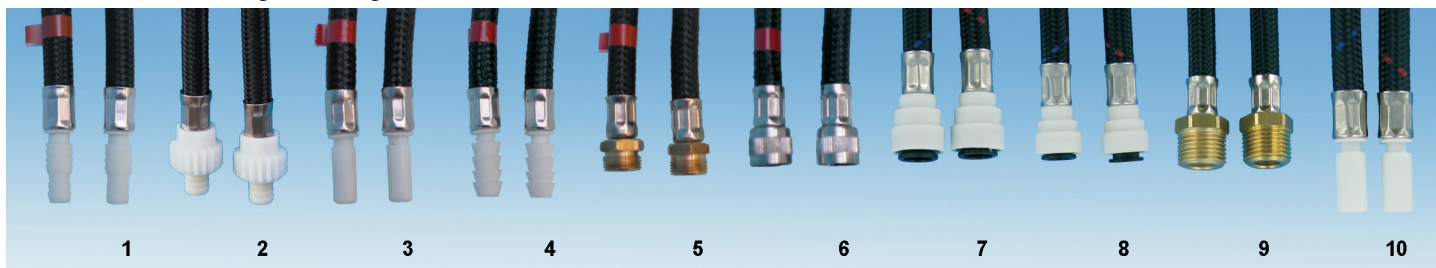

Anschlüsse / connections

Flexschläuche Nylon / nylon flexible hoses

1 Tülle Ø 8 / 10 mm hosetail Ø 8 / 10 mm	3 Tülle / hosetail John Guest Ø 10 mm	5 Gewinde G 3/8" thread G 3/8"	7 John Guest - Cartridge Ø 12 mm	9 Gewinde G 1/2" thread G 1/2"
2 Tülle X-FIX Ø 10 mm hosetail X-FIX Ø 10 mm	4 Tülle 1/2" hosetail 1/2"	6 Rändelmutter R 3/8" nut R 3/8"	8 John Guest - Cartridge Ø 10 mm	10 Tülle / hosetail John Guest Ø 12 mm