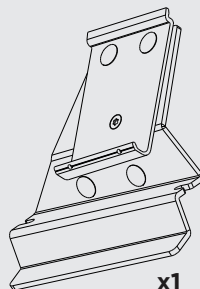

3 CONTENT

LHD (301990)

RHD (301991)