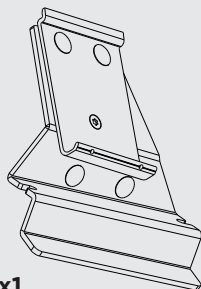

3 CONTENT

LHD (301990)

RHD (301991)