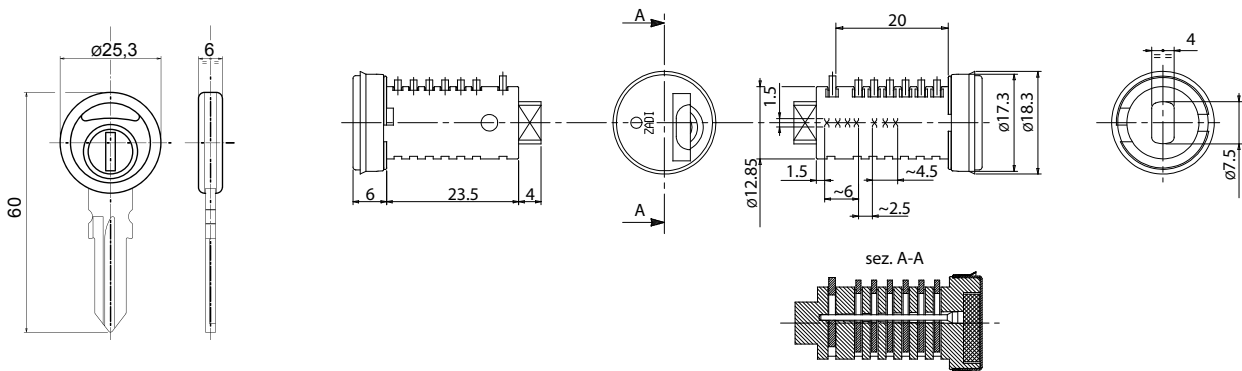

Barrel Rotore	Key set (2 pcs.) Coppia chiavi	Steel blank key Chiave fresata acciaio
Q2141P	K166.1	K166.1PVC

BARREL EXTRACTION TOOL / ATTREZZO DI ESTRAZIONE ROTORE

Part Nr. Codice	Notes Note
TR294	attrezzo di estrazione