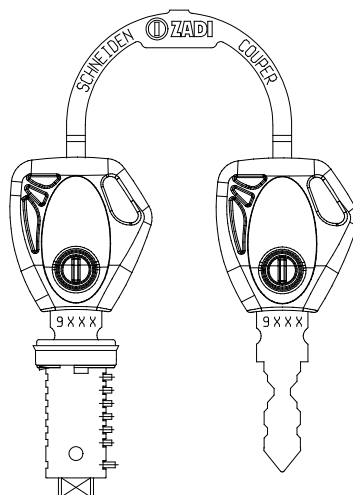

BARREL EXTRACTION TOOL / ATTREZZO DI ESTRAZIONE ROTORE

Part Nr. Codice	Notes Note
TR294	attrezzo di estrazione