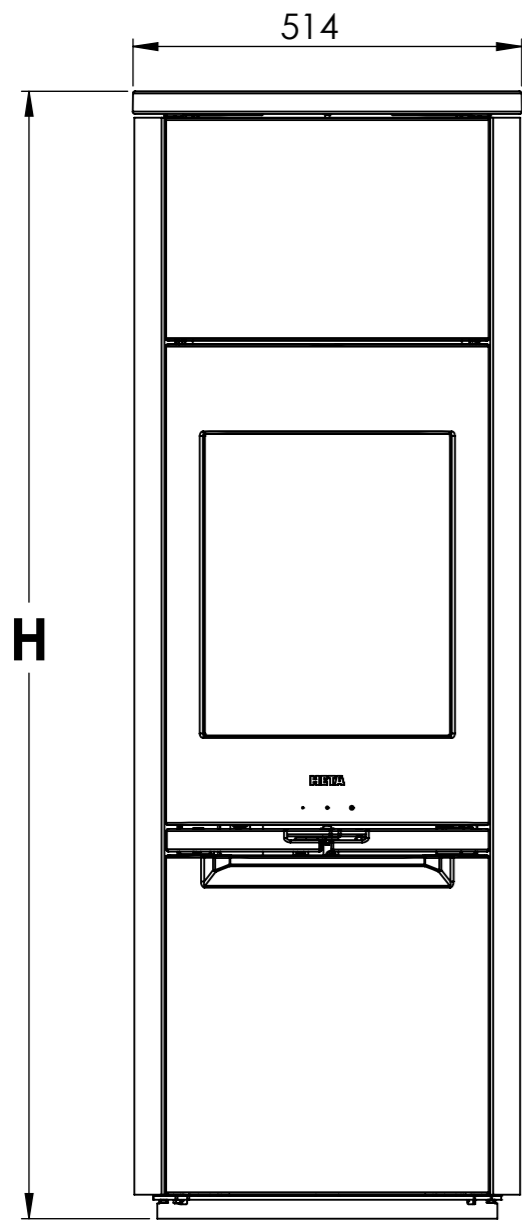

Serie	Scan-Line 900
Description	Scan-Line 900S Therma stone Steel / Stone

	<b>Casted top</b>	<b>Stone</b>
<b>H</b>	1491	1511