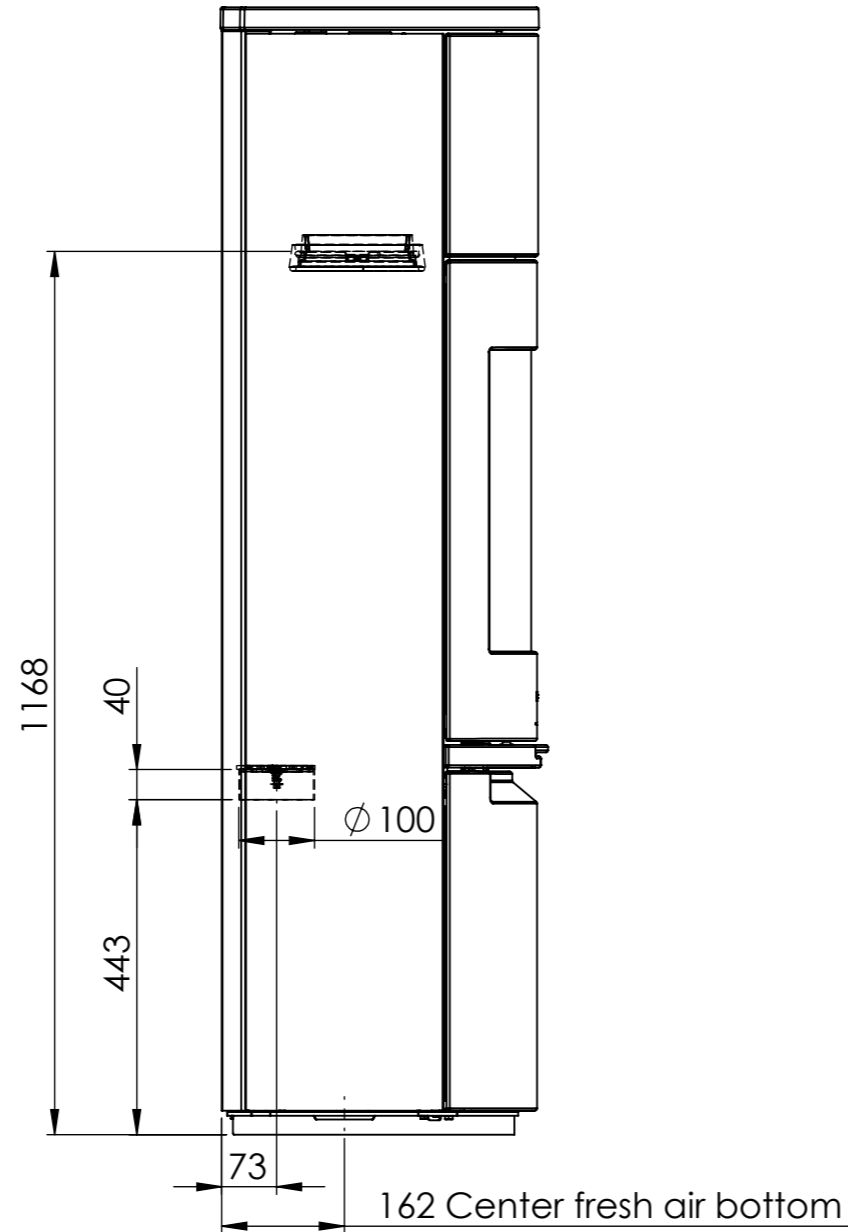

Serie	Scan-Line 900
Description	Scan-Line 900S Therma stone Steel / Stone

	<b>Casted top</b>	<b>Stone</b>
<b>H</b>	1491	1511