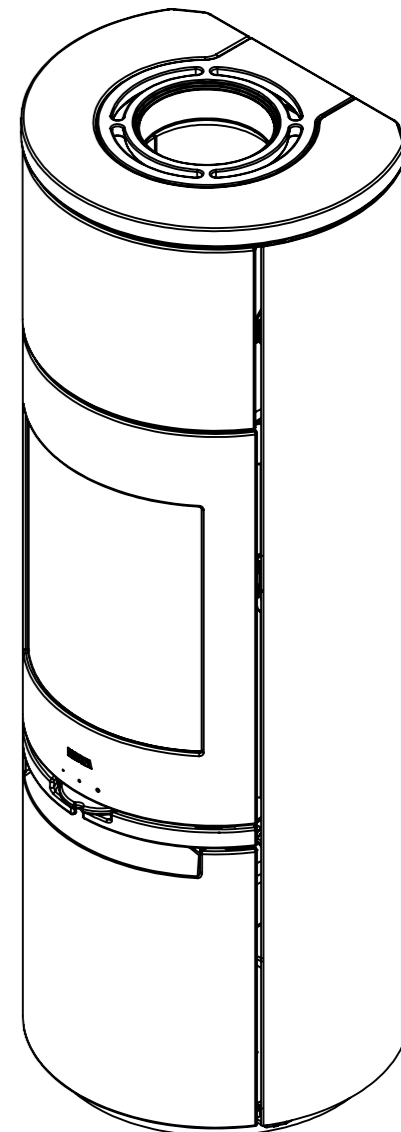

Serie	Scan-Line 900
Description	Scan-Line 900S Therma stone Steel / Stone

	<b>Casted top</b>	<b>Stone</b>
<b>H</b>	1491	1511