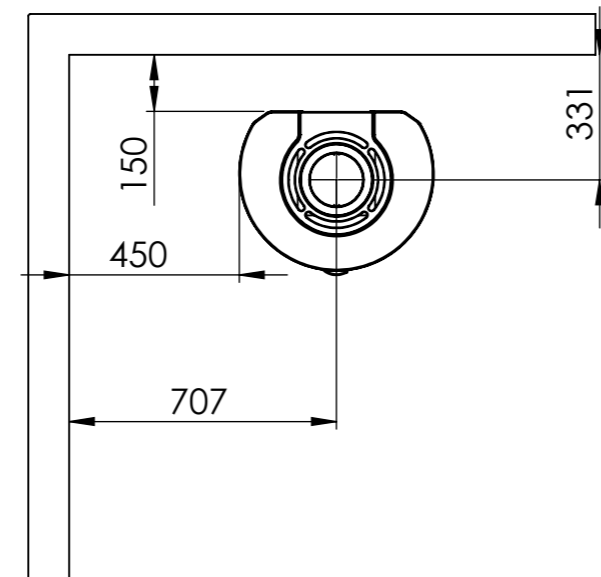

Serie	Scan-Line 900
Description	Scan-Line 900S Therma stone Steel / Stone

	<b>Casted top</b>	<b>Stone</b>
<b>H</b>	1491	1511