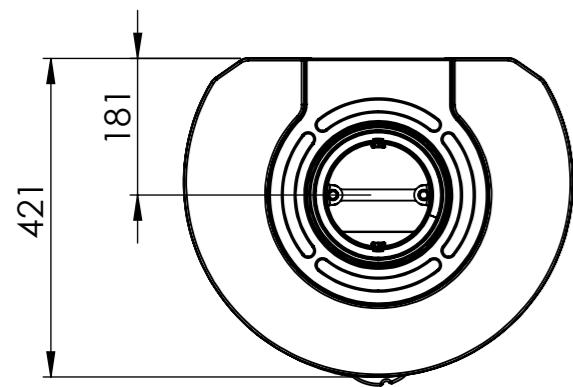

Serie	Scan-Line 900
Description	Scan-Line 900S Therma stone Steel / Stone

	<b>Casted top</b>	<b>Stone</b>
<b>H</b>	1491	1511