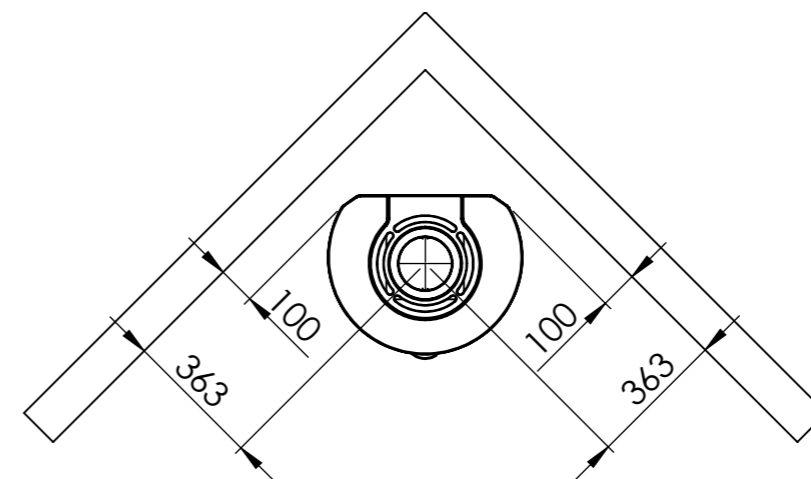

Serie	Scan-Line 900
Description	Scan-Line 900S Therma stone Steel / Stone

	<b>Casted top</b>	<b>Stone</b>
<b>H</b>	1491	1511