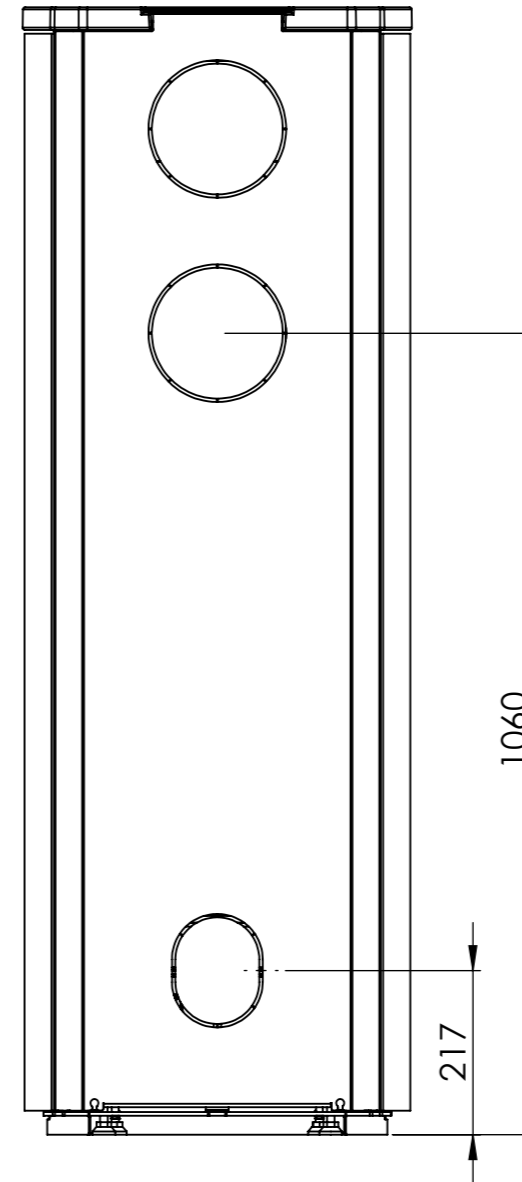

Serie	Scan-Line 900
Description	Scan-Line 900S Therma stone Steel / Stone

	<b>Casted top</b>	<b>Stone</b>
<b>H</b>	1491	1511