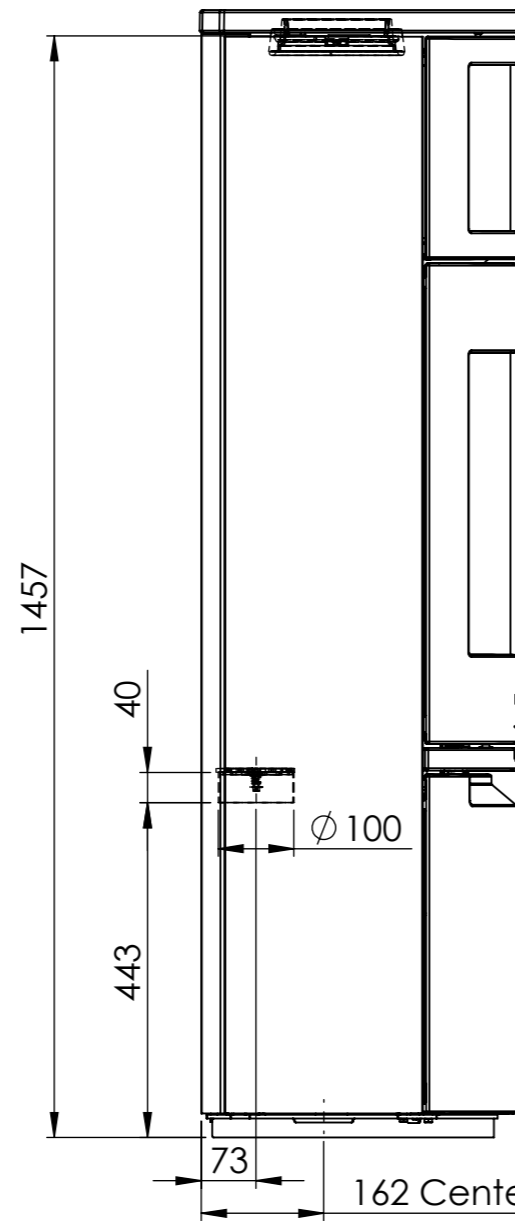

Serie	Scan-Line 900
Description	Baking oven steel / stone

	Casted top	Stone
H	1491	1511