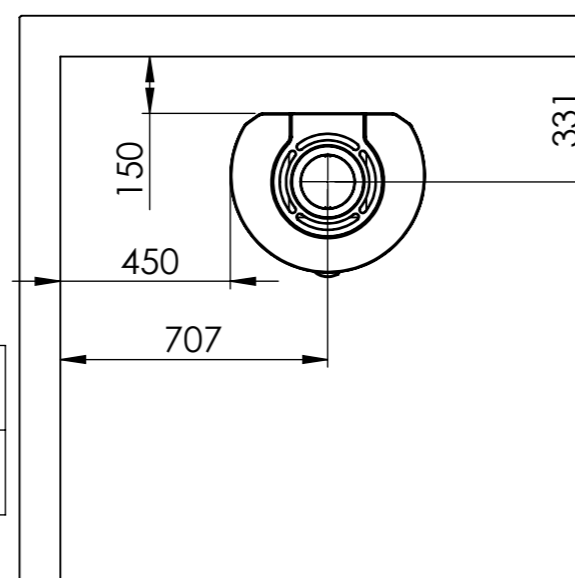

Serie	Scan-Line 900
Description	Baking oven steel / stone

	Casted top	Stone
H	1491	1511