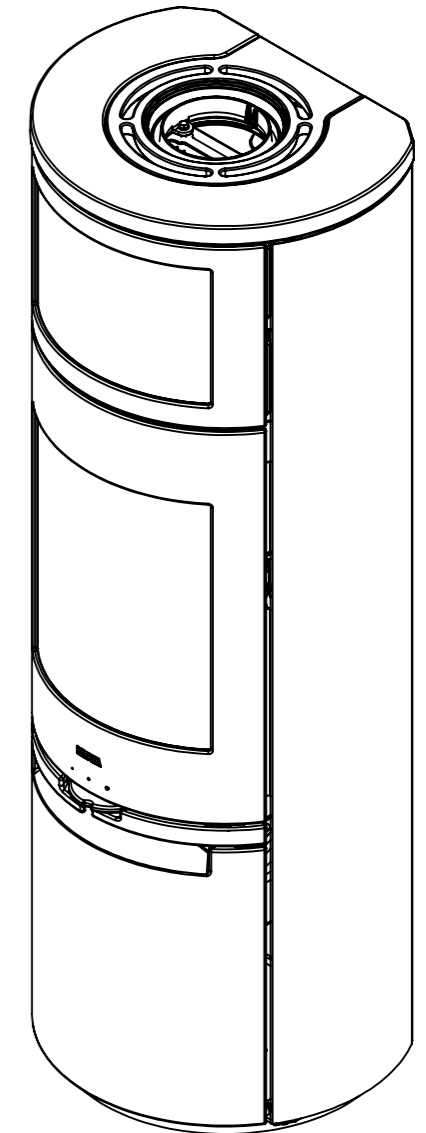

Serie	Scan-Line 900
Description	Baking oven steel / stone

	Casted top	Stone
H	1491	1511