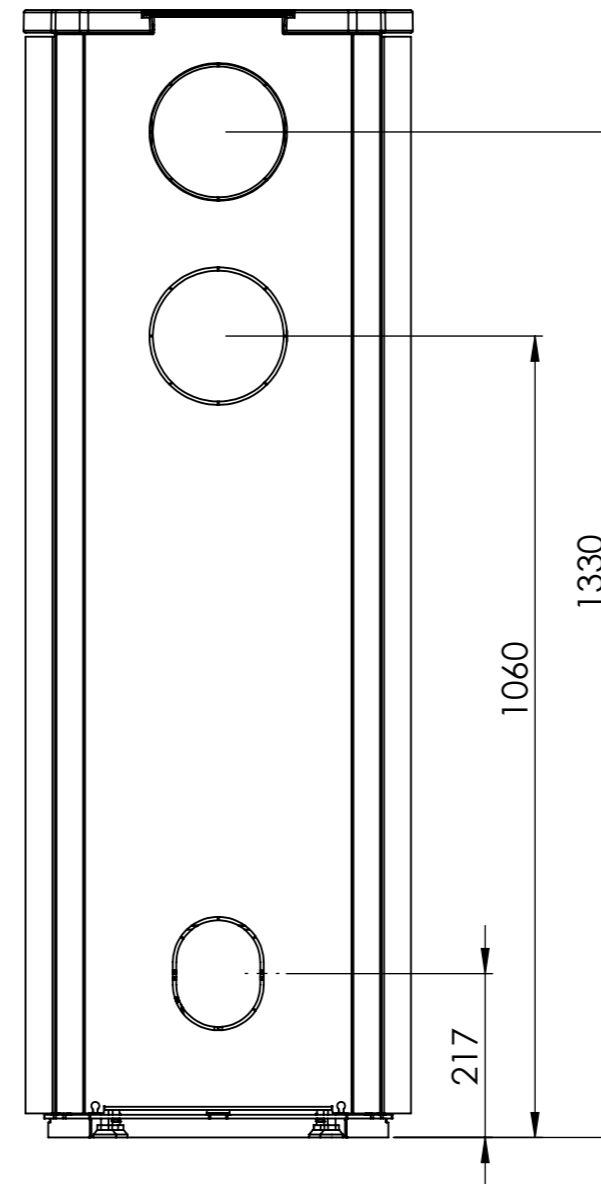

Serie	Scan-Line 900
Description	Baking oven steel / stone

	Casted top	Stone
H	1491	1511