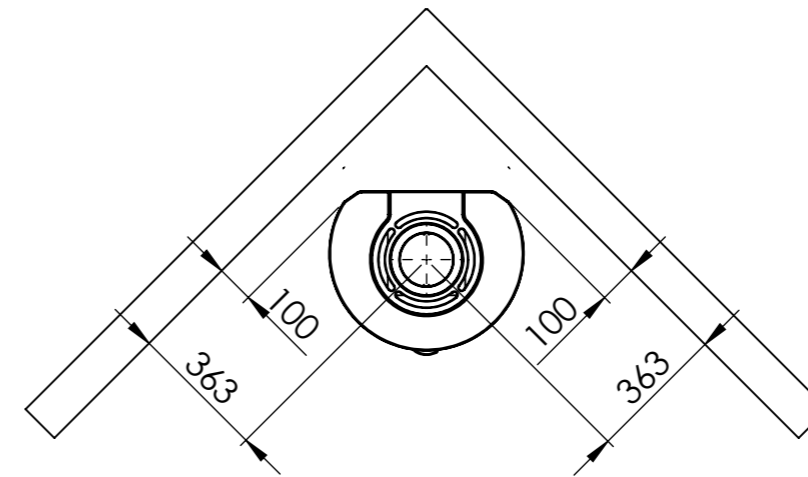

Serie	Scan-Line 900
Description	Baking oven steel / stone

	Casted top	Stone
H	1491	1511