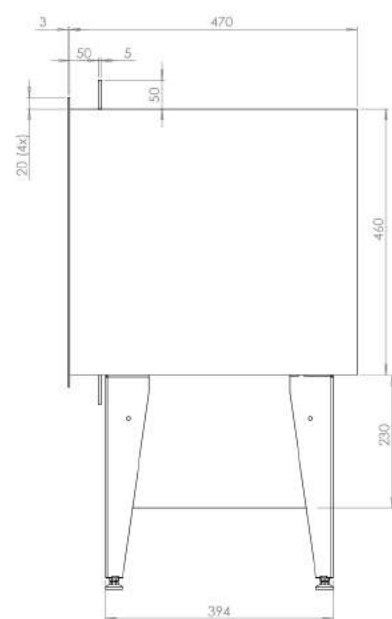

Magic-Fire®

by safretti

SAFRETTI | Incanto 2500

Tankvolum: 5 x 2 liter

Varighet/Brenntid: 7-8 timer med manuell påfylling

Mulighet for tilkobling til vann: Ja

Fjernkontroll: Ja -standard

Mulighet for App/Bluetooth: Ja -tilbehør

Vekt: 137,5 kg

Krav til lufteventil under innsats: min. 1050 cm²