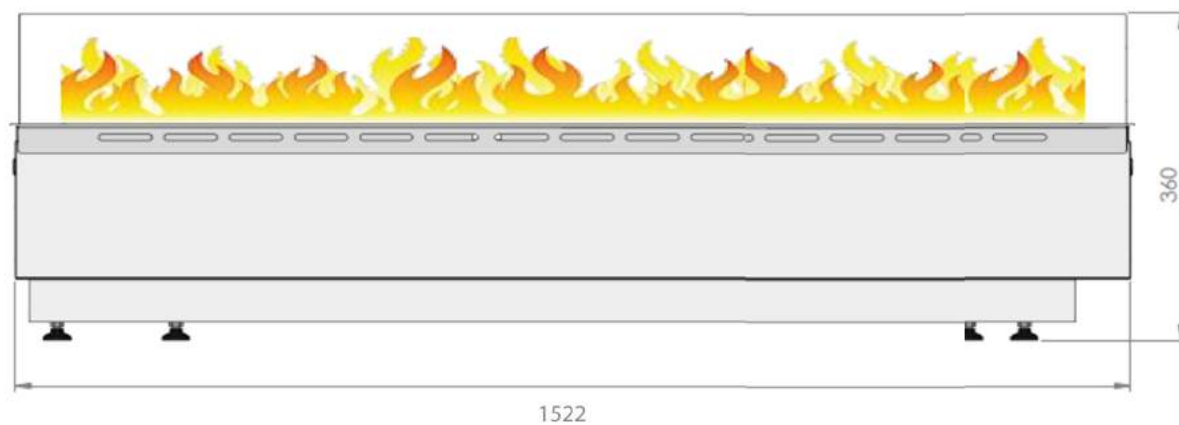

Magic-Fire®

by safretti

SAFRETTI | Mistero 1500