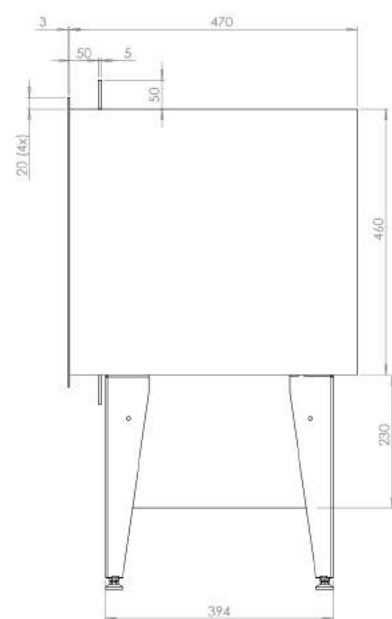

Magic-Fire®

by safretti

SAFRETTI | Incanto 1500

Tankvolum: 3 x 2 liter

Varighet/Brenntid: 7- 8 timer med manuell påfylling

Mulighet for tilkobling til vann: Ja

Fjernkontroll: Ja -standard

Mulighet for App/Bluetooth: Ja -tilbehør

Vekt: 82,5 kg

Krav til lufteventil under innsats: min. 630 cm²