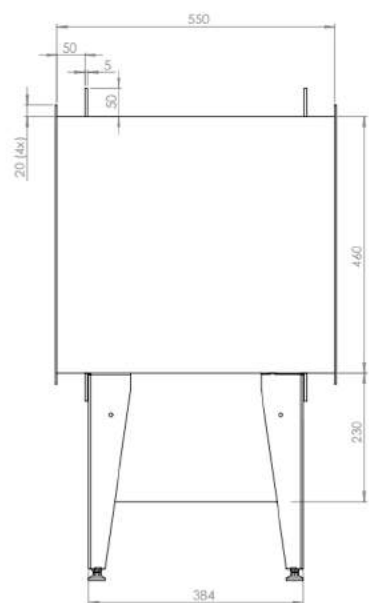

Magic-Fire®

by safretti

SAFRETTI Incanto ST 1000

Tankvolum: 2 x 2 liter

Varighet/Brenntid: 7- 8 timer med manuell påfylling

Mulighet for tilkobling til vann: Ja

Fjernkontroll: Ja -standard

Mulighet for App/Bluetooth: Ja -tilbehør

Vekt: 55 kg

Krav til lufteventil under innsats: min. 420cm²