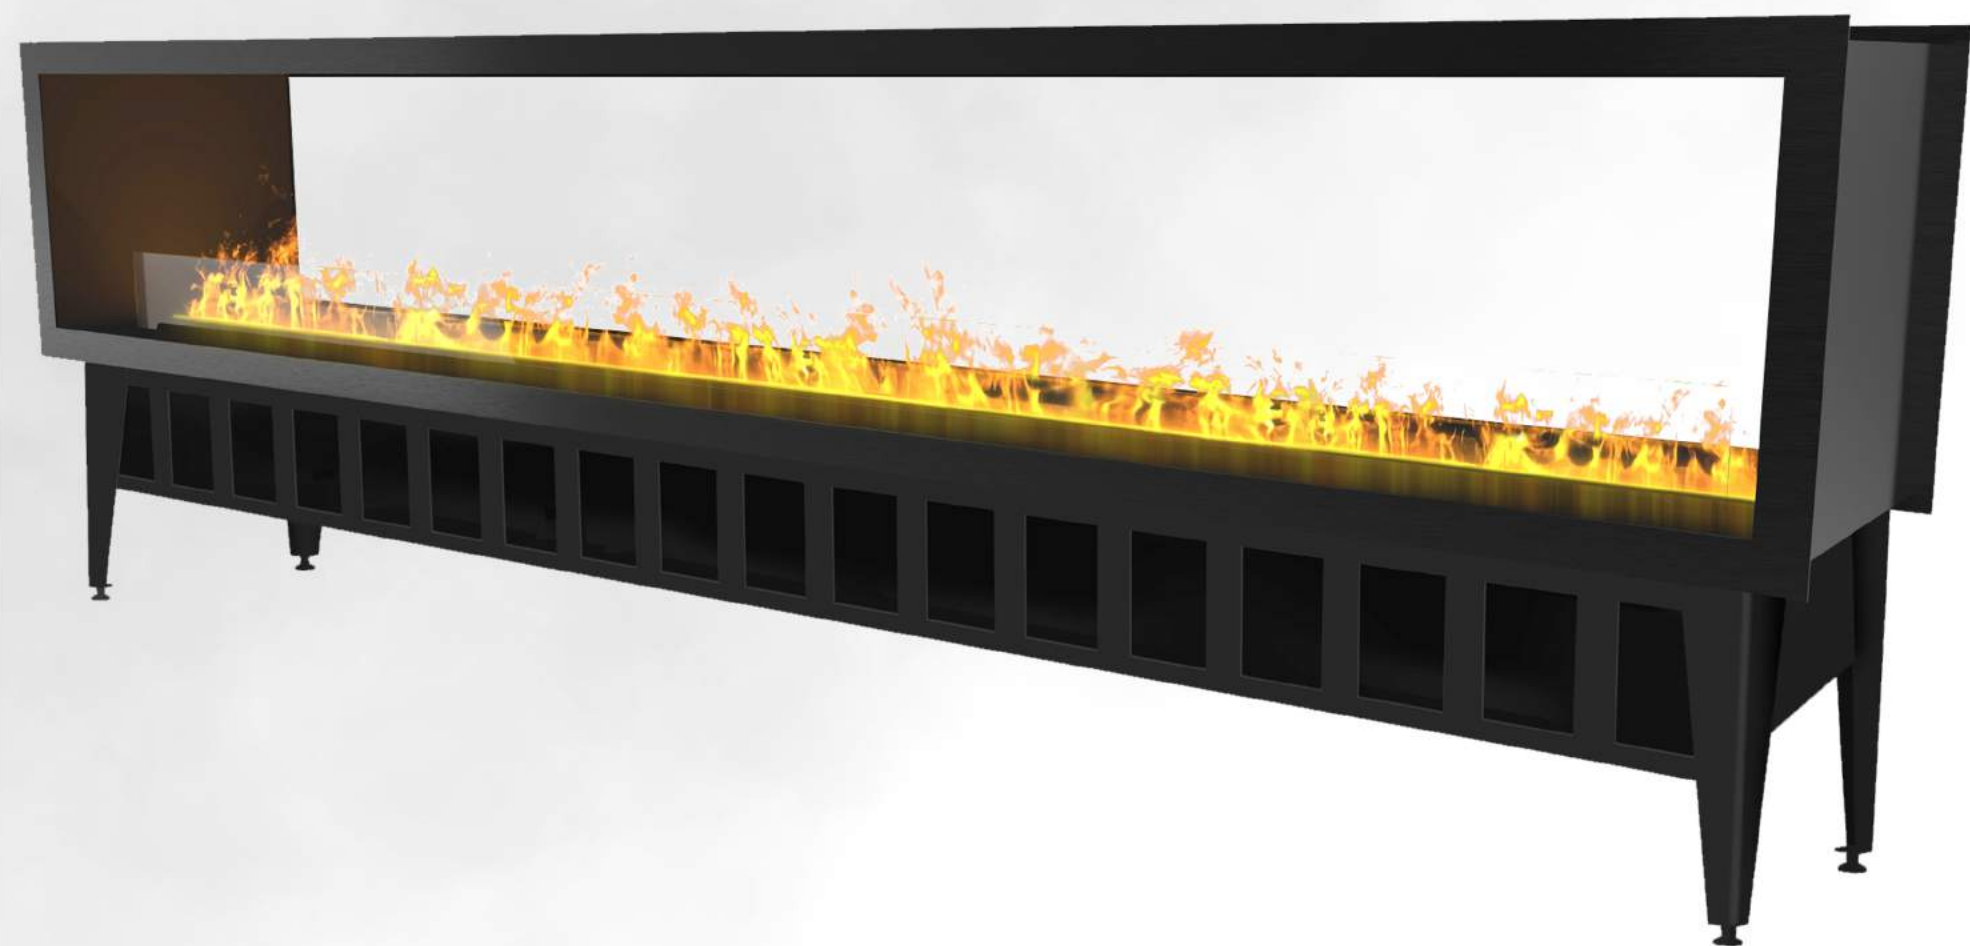

Fjernkontroll: Ja -standard

Mulighet for App/Bluetooth: Ja -tilbehør

Vekt: 137,5 kg

Krav til lufteventil under innsats: min. 1050 cm²

Magic-Fire[®]

by safretti

Distributør for Norge
Alfa Varme & Pipeteknikk AS