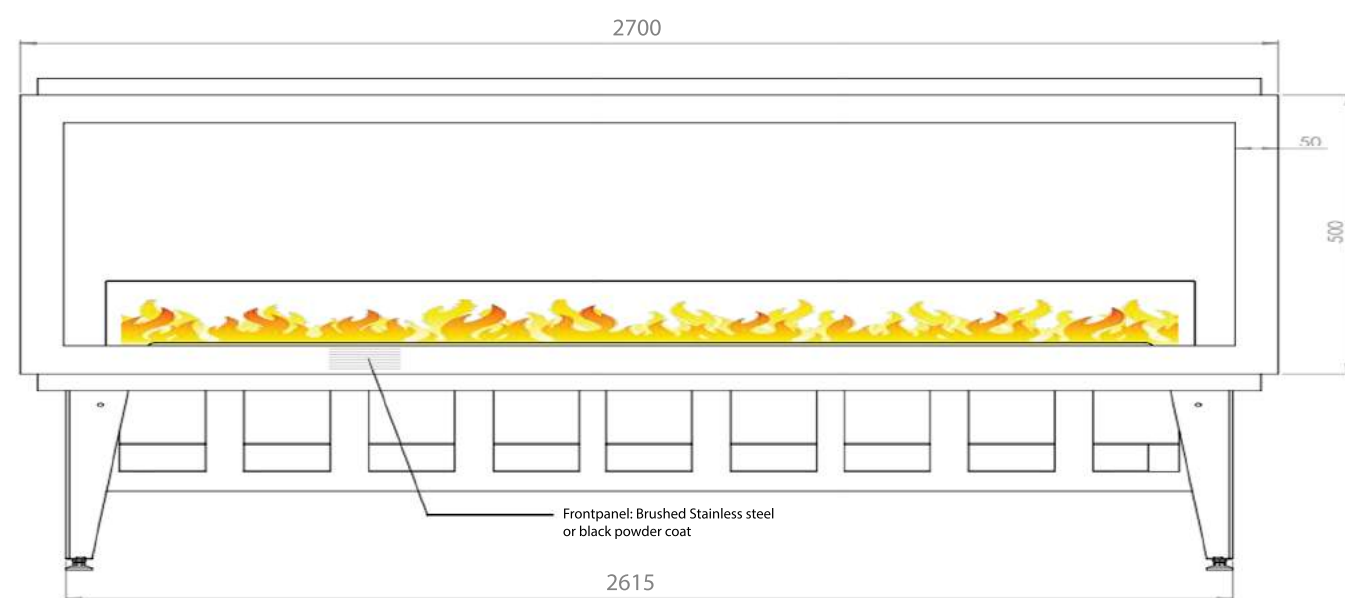

Magic-Fire®

by safretti

SAFRETTI Incanto ST 2500

Tankvolum: 5 x 2 liter

Varighet/Brenntid: 7-8 timer med manuell påfylling

Mulighet for tilkobling til vann: Ja

Fjernkontroll: Ja -standard

Mulighet for App/Bluetooth: Ja -tilbehør

Vekt: 137,5 kg

Krav til lufteventil under innsats: min. 1050 cm²