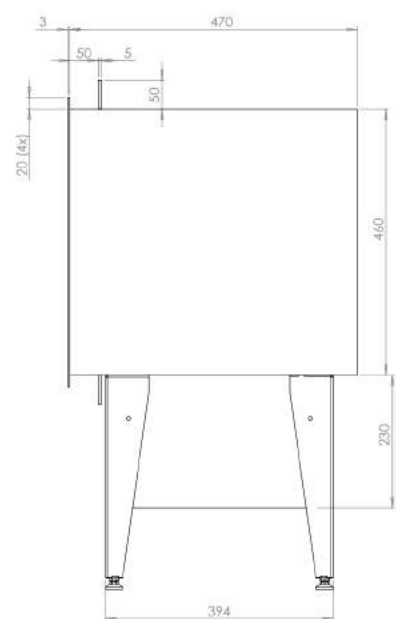

Kassettløsningen kan også leveres uten rammen i front (50mm) om ønskelig.

t.h.-Safretti Magic-Fire
Incanto 2500
(HBD: 695mm x 2700mm x 470mm)

Magic-Fire[®]

by safretti

SAFRETTI | Incanto 1000

Tankvolum: 2 x 2 liter