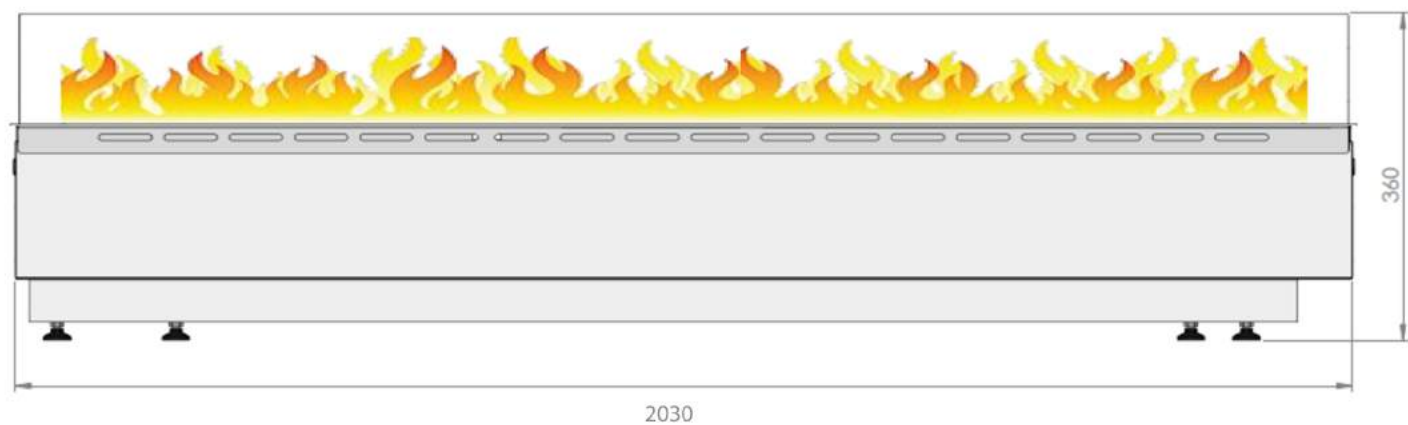

Magic-Fire®

by safretti

SAFRETTI | Mistero 2000