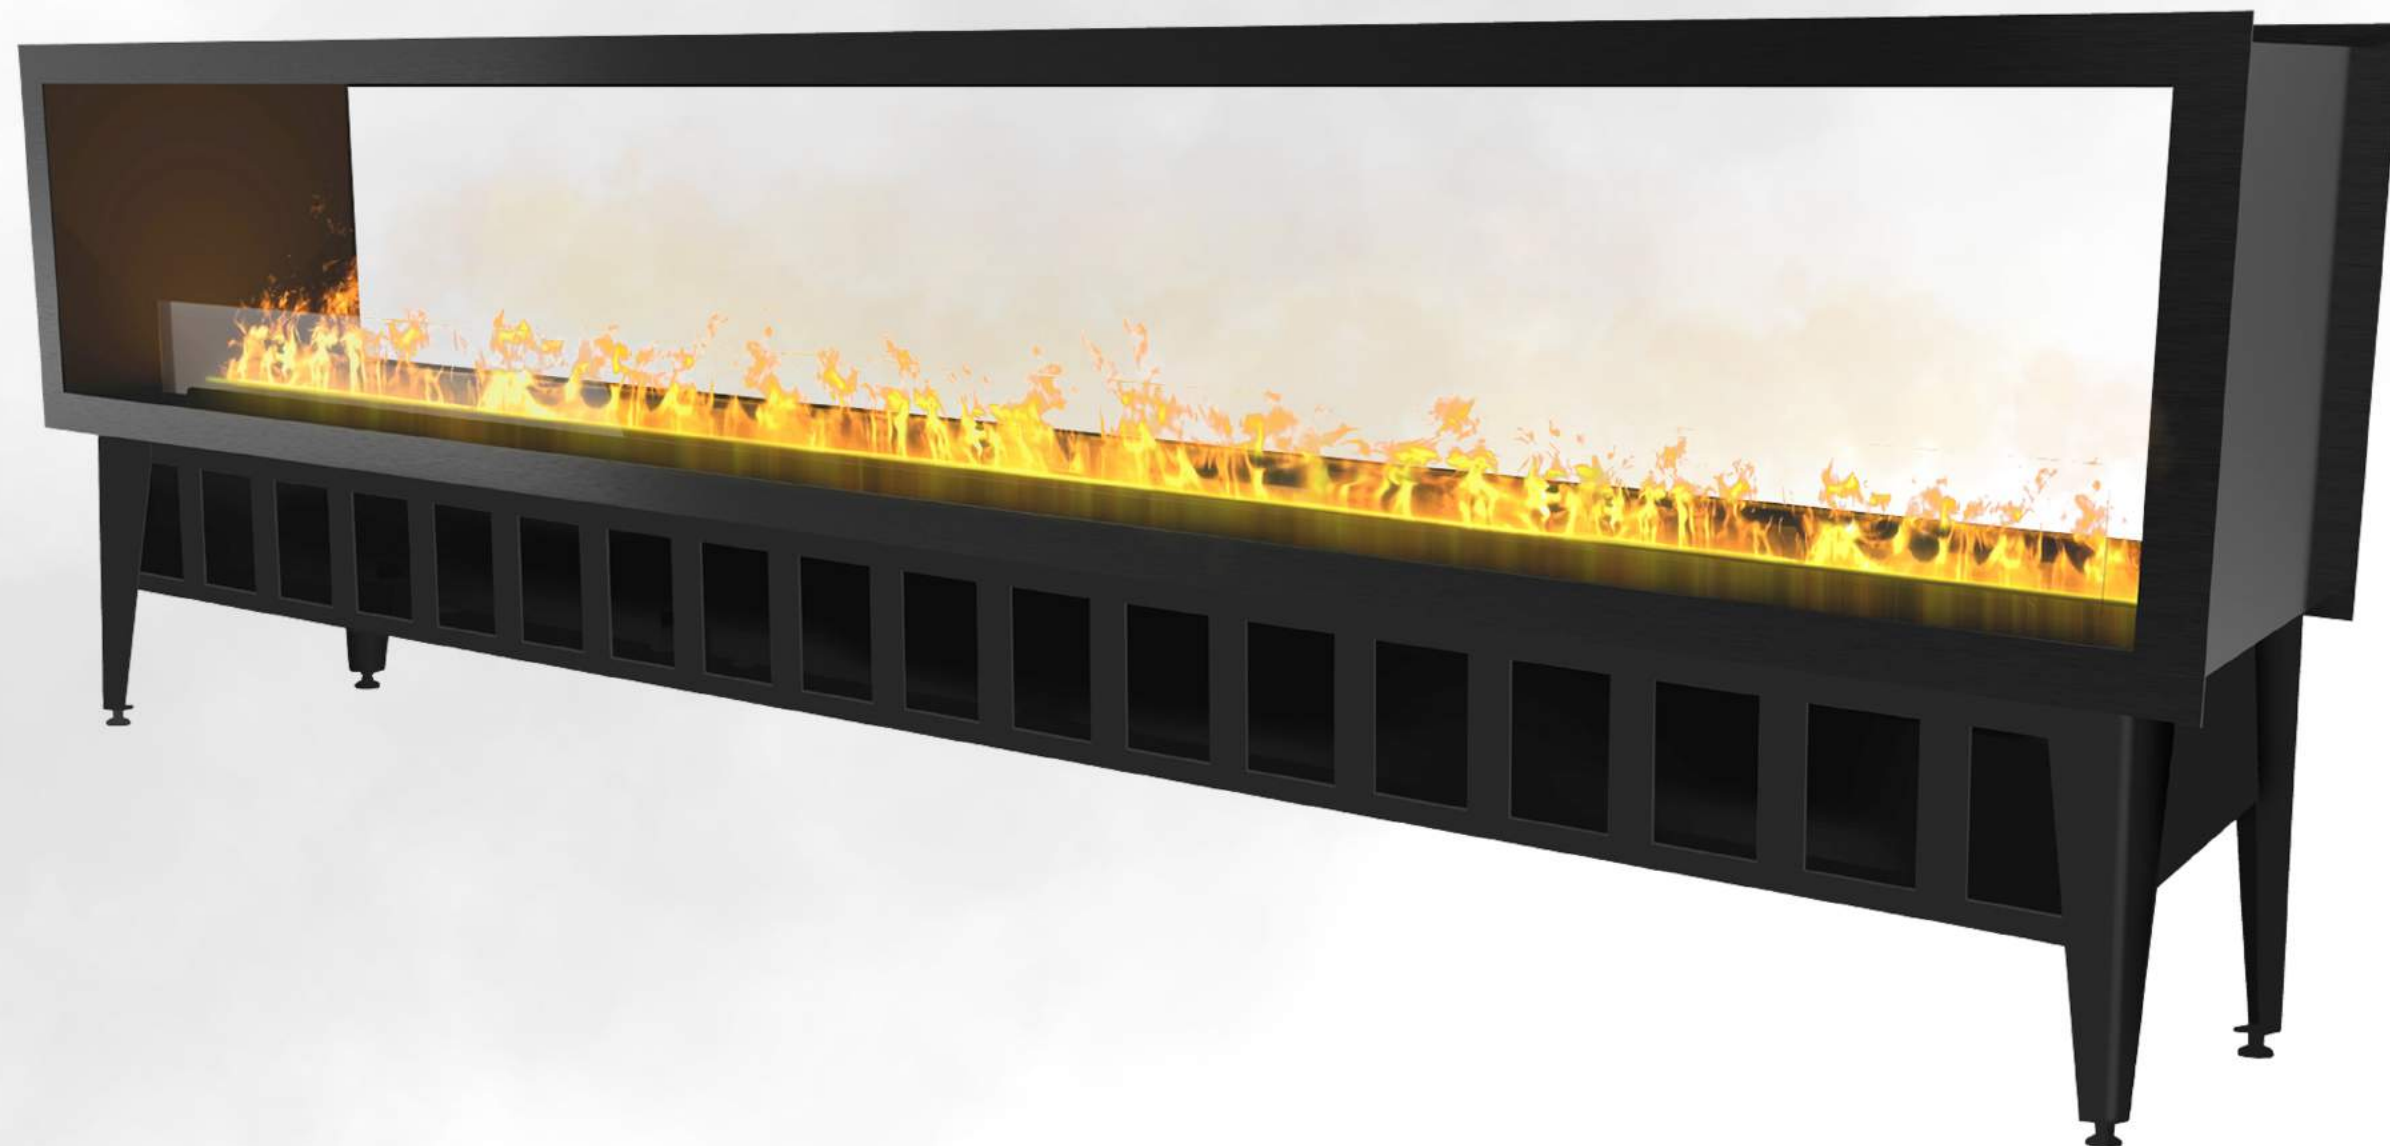

INCANTO ST | Tunnelinnsats for innbygging

Magic-Fire Incanto ST er den perfekte løsnigen for deg som ønsker en innfelt peisløsning i veggen. Incanto ST kommer som en komplett kassettløsning og krever ingen spesielle sikkerhetskrav til omgivelsene. Enklere blir det ikke! "ST" er betegnelsen for "see thorough", og denne innsatsen er derfor åpen på begge langsidene. Incanto ST er derfor meget godt egnet dersom peisen skal fungere som en romdeler.

Incanto leveres fortrinnsvis i fire lengder -100cm , 150cm, 200cm og 250cm, men kan også spesialbestilles på mål. Alle innsatsene i Incanto-serien leveres med sideglass som standard, og med en overflate i sortpulverlakk.

Kassettløsningen kan også leveres uten rammen i front (50mm) om ønskelig.