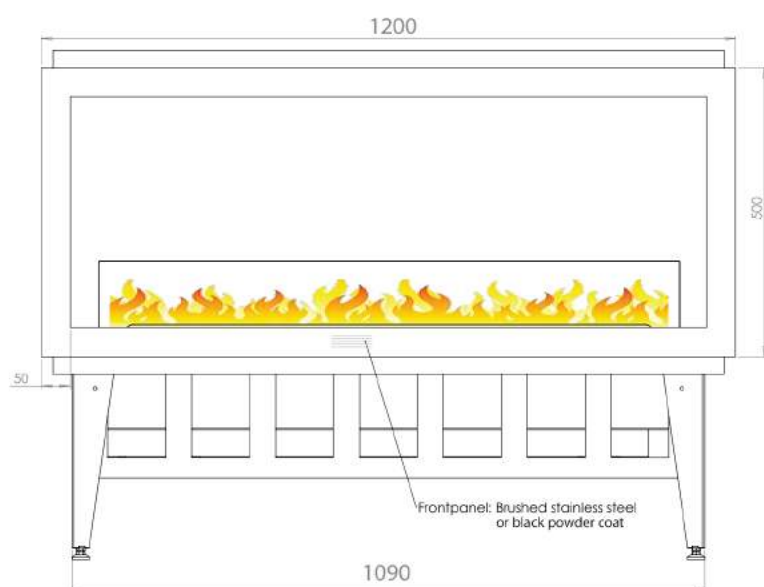

Kassettløsningen kan også leveres uten rammen i front (50mm) om ønskelig.

t.h.-Safretti Magic-Fire
Incanto 2500
(HBD: 695mm x 2700mm x 470mm)

Magic-Fire[®]

by safretti

SAFRETTI | Incanto 1000

Tankvolum: 2 x 2 liter