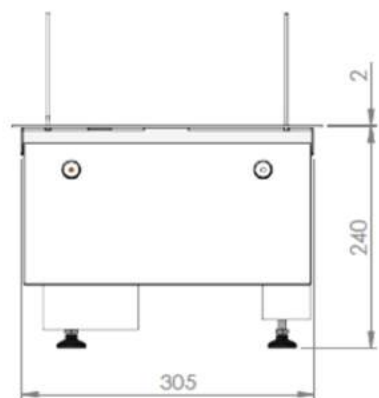

Magic-Fire®

by safretti

SAFRETTI | Mistero 500