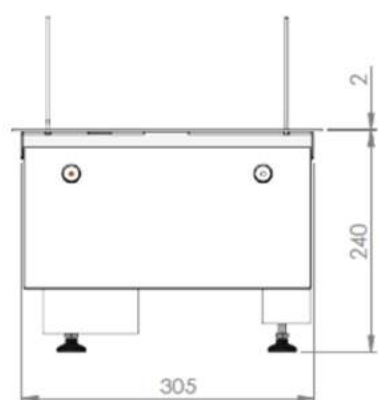

Magic-Fire®

by safretti

SAFRETTI | Mistero 1000