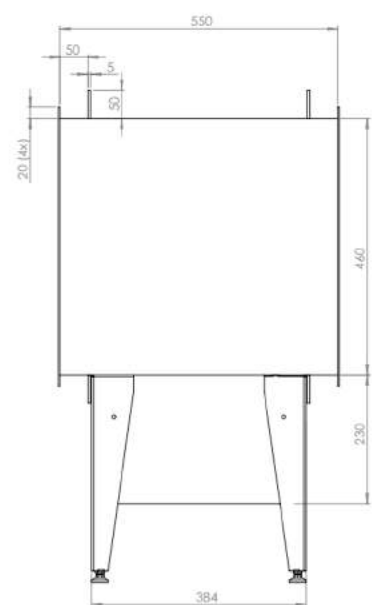

Magic-Fire®

by safretti

SAFRETTI Incanto ST 1500

Tankvolum: 3 x 2 liter

Varighet/Brenntid: 7- 8 timer med manuell påfylling

Mulighet for tilkobling til vann: Ja

Fjernkontroll: Ja -standard

Mulighet for App/Bluetooth: Ja -tilbehør

Vekt: 82,5 kg

Krav til lufteventil under innsats: min. 630 cm²