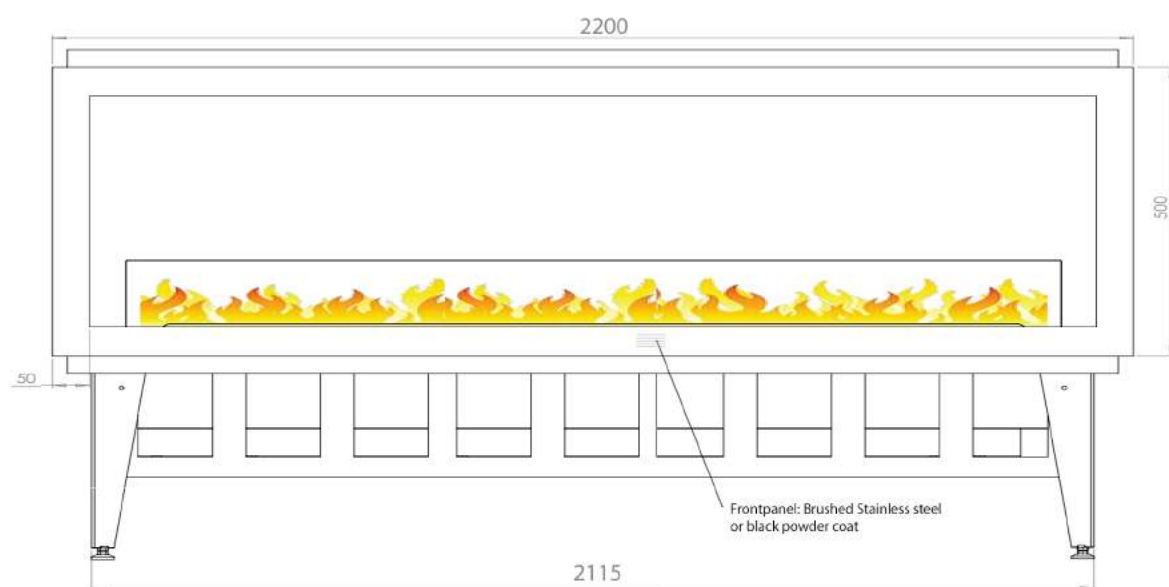

Magic-Fire®

by safretti

SAFRETTI | Incanto 2000

Tankvolum: 4 x 2 liter

Varighet/Brenntid: 7- 8 timer med manuell påfylling

Mulighet for tilkobling til vann: Ja

Fjernkontroll: Ja -standard

Mulighet for App/Bluetooth: Ja -tilbehør

Vekt: 110 kg

Krav til lufteventil under innsats: min. 840 cm²