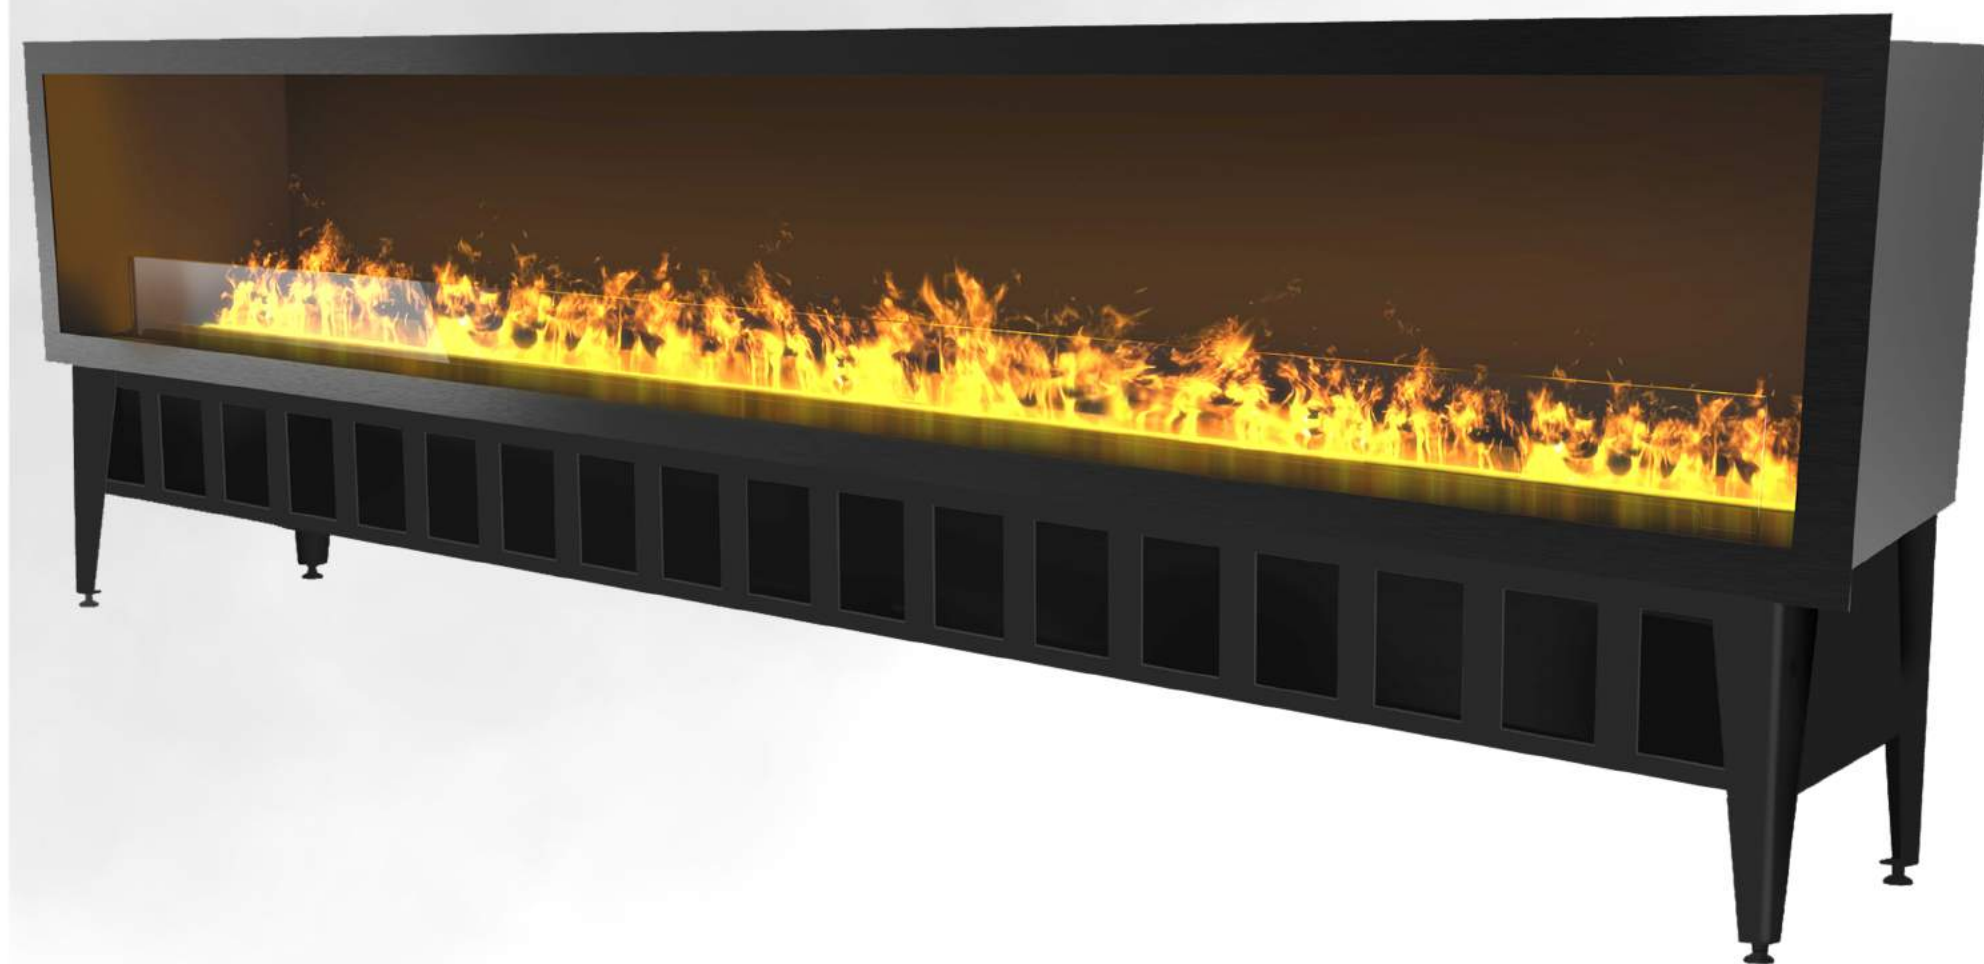

Magic-Fire[®]

Safretti
Magic-Fire Incanto ST 1500

INCANTO ST | Tunnelinnsats for innbygging

Magic-Fire Incanto ST er den perfekte løsnigen for deg som ønsker en innfelt peisløsning i veggen. Incanto ST kommer som en komplett kassettløsning og krever ingen spesielle sikkerhetskrav til omgivelsene. Enklere blir det ikke! "ST" er betegnelsen for "see thorough", og denne innsatsen er derfor åpen på begge langsidene. Incanto ST er derfor meget godt egnet dersom peisen skal fungere som en romdeler.