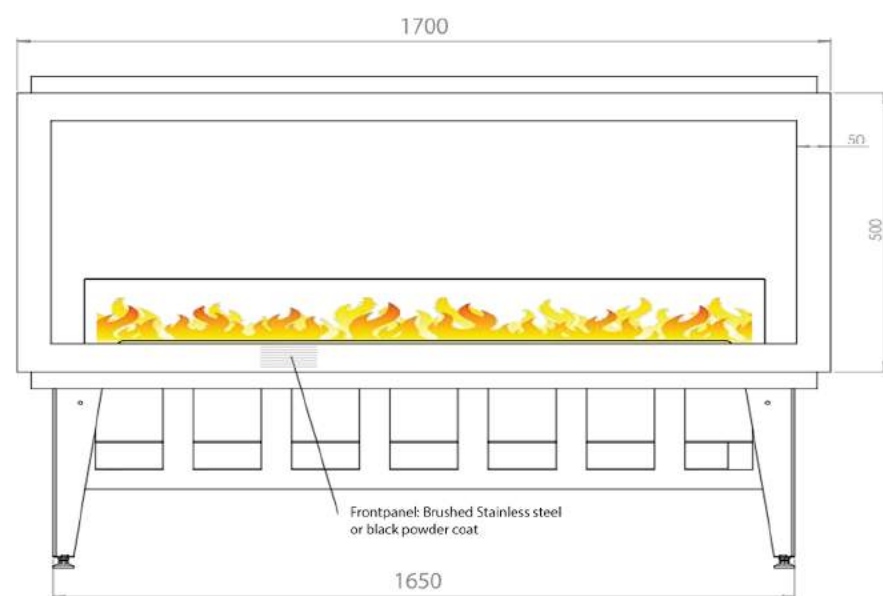

Fjernkontroll: Ja -standard

Mulighet for App/Bluetooth: Ja -tilbehør

Vekt: 55 kg

Krav til lufteventil under innsats: min. 420cm²

Magic-Fire[®]

by safretti

SAFRETTI Incanto ST 1500

Tankvolum: 3 x 2 liter