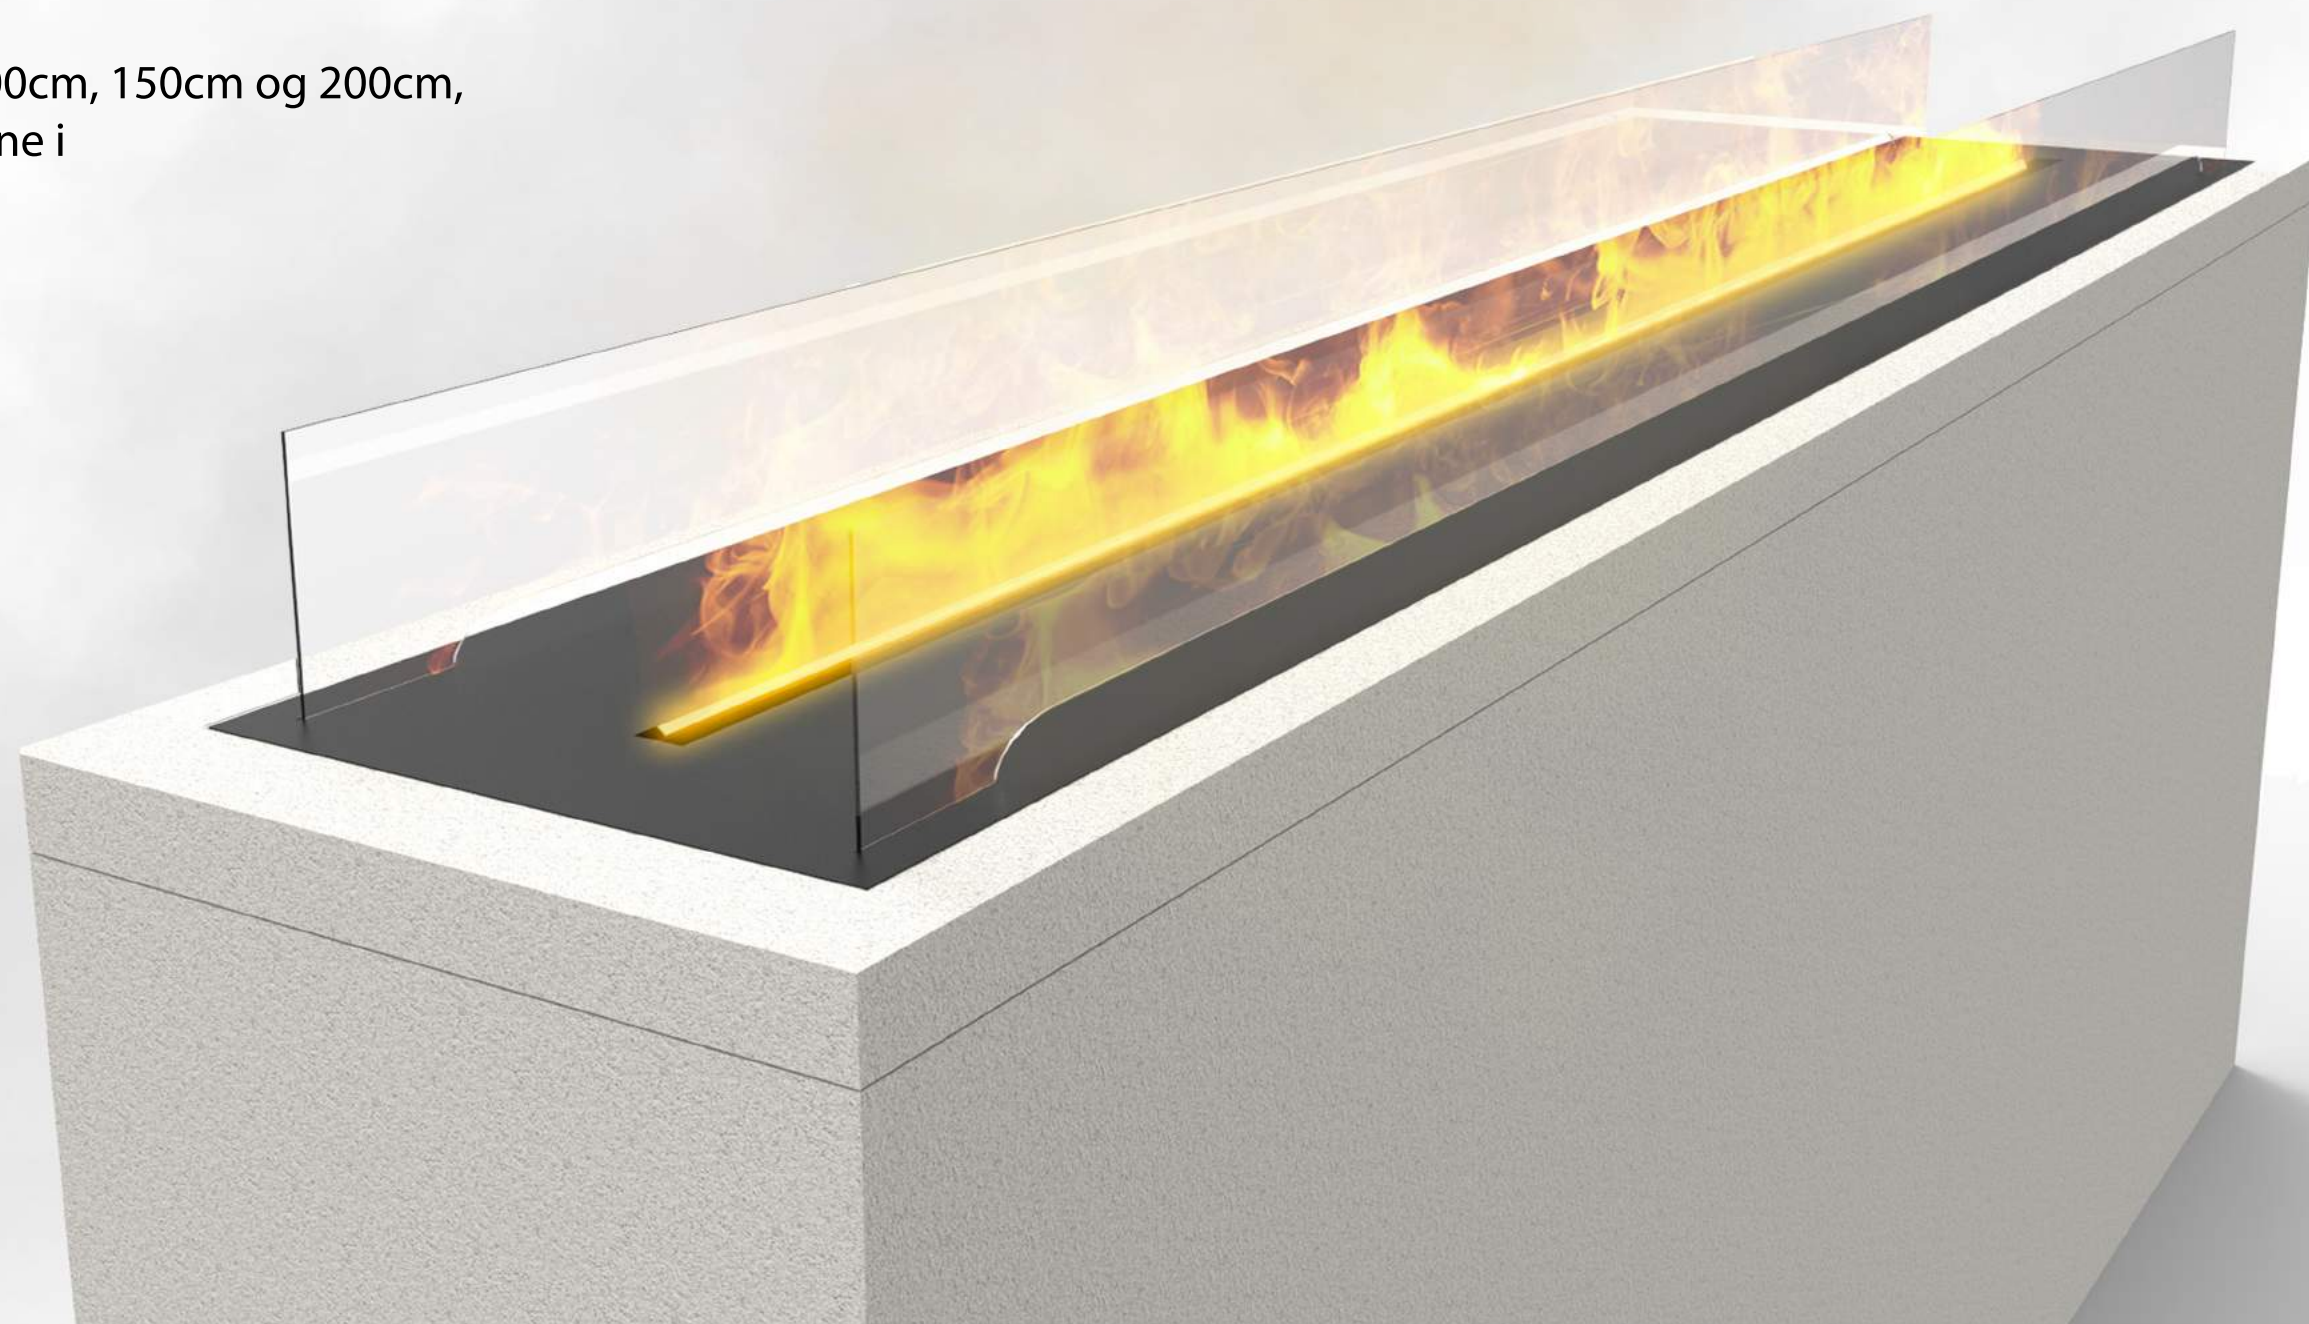

Magic-Fire[®]

by safretti

Magic-Fire[®]

by safretti

Magic-Fire er en modulbasert elektrisk peis, som byr på et meget realistisk flammebilde, helt uten krav til pipe.

Produktet er et resultat av en patentert teknologi som spiller på kombinasjonen mellom vandamp og LED-lys. Gjennom en møysommelig prosess har Safretti utviklet en fantastisk flammeeffekt der damp og luft blandes sammen med en helt spesiell belysning og skaper en illusjon av ekte flammer. Peisen har et innebygd tanksystem som enkelt kan fylles opp med vann fra springen hjemme, eller kobles direkte til vannettet i boligen. Peisen betjenes med en fjernkontroll eller via en egen app.

Magic-Fire[®]

by safretti

Magic-Fire[®]

by safretti

MISTERO | Innsats for nedfelling

Magic-Fire Mistero er en serie med innsatser som gir deg frie tøyler når du skal designe drømmepeisen. Innsatsene kan felles ned i egnestruerte sokler eller omramminger, men også felles ned i kjøkkenbenker eller andre egnede flater.

Mistero leveres fortrinnsvis i fire lengder -50cm , 100cm, 150cm og 200cm, men kan også spesialbestilles på mål. Alle innsatsene i Mistero-serien leveres med sideglass som standard, og med en overflate i børstet stål eller sort pulverlakk.