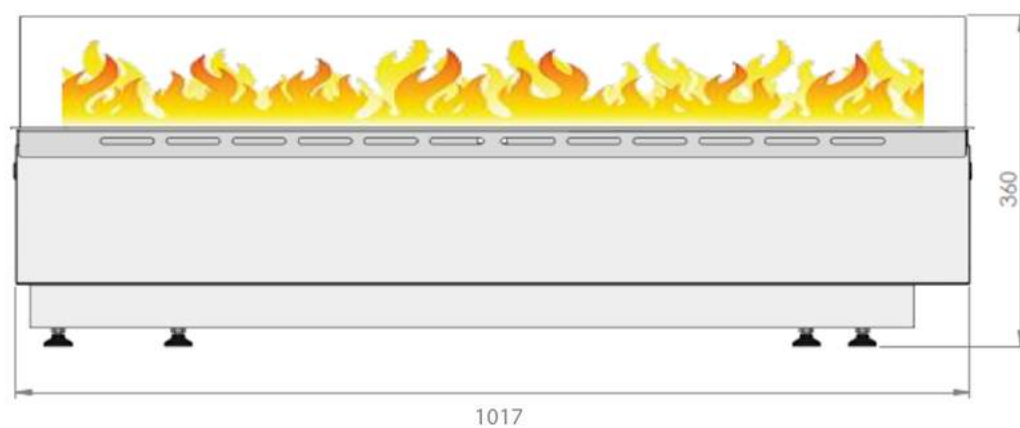

Fjernkontroll: Ja -standard

Mulighet for App/Bluetooth: Ja -tilbehør

Vekt: 13,5 kg

Krav til lufterventil under innsats: min. 210cm²

Magic-Fire[®]

by safretti

SAFRETTI | Mistero 1000

Tankvolum: 2 x 2 liter