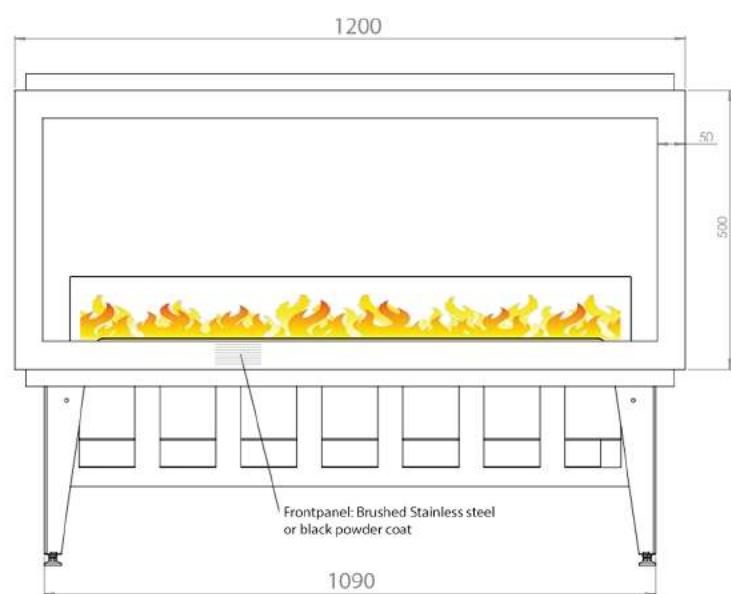

Magic-Fire®

by safretti

SAFRETTI Incanto ST 1000

Tankvolum: 2 x 2 liter

Varighet/Brenntid: 7- 8 timer med manuell påfylling

Mulighet for tilkobling til vann: Ja

Fjernkontroll: Ja -standard

Mulighet for App/Bluetooth: Ja -tilbehør

Vekt: 55 kg

Krav til lufteventil under innsats: min. 420cm²