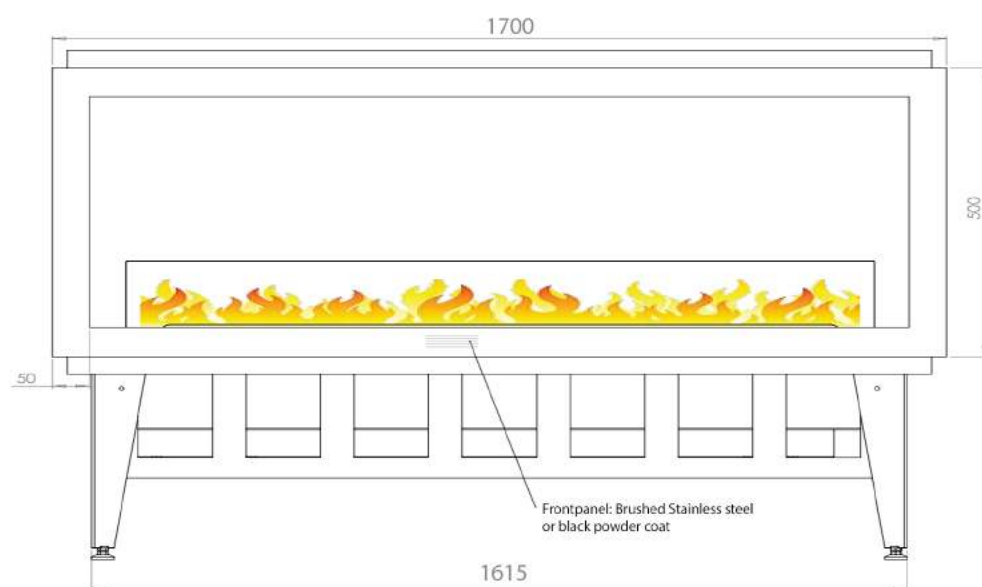

Magic-Fire®

by safretti

SAFRETTI | Incanto 1500

Tankvolum: 3 x 2 liter

Varighet/Brenntid: 7- 8 timer med manuell påfylling

Mulighet for tilkobling til vann: Ja

Fjernkontroll: Ja -standard

Mulighet for App/Bluetooth: Ja -tilbehør

Vekt: 82,5 kg

Krav til lufteventil under innsats: min. 630 cm²