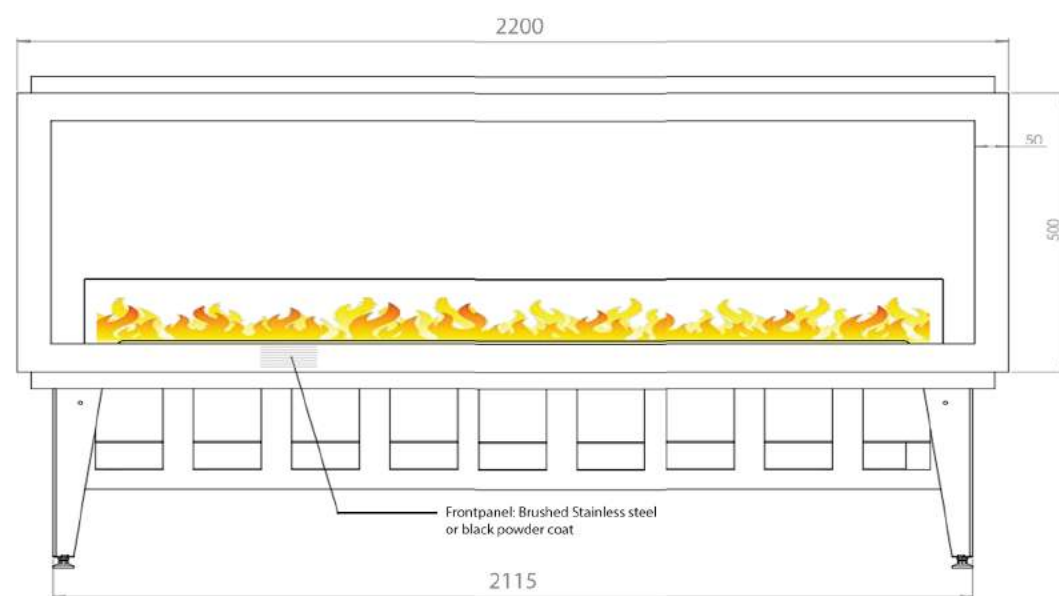

Magic-Fire®

by safretti

SAFRETTI Incanto ST 2000

Tankvolum: 4 x 2 liter

Varighet/Brenntid: 7- 8 timer med manuell påfylling

Mulighet for tilkobling til vann: Ja

Fjernkontroll: Ja -standard

Mulighet for App/Bluetooth: Ja -tilbehør

Vekt: 110 kg

Krav til lufteventil under innsats: min. 840 cm²