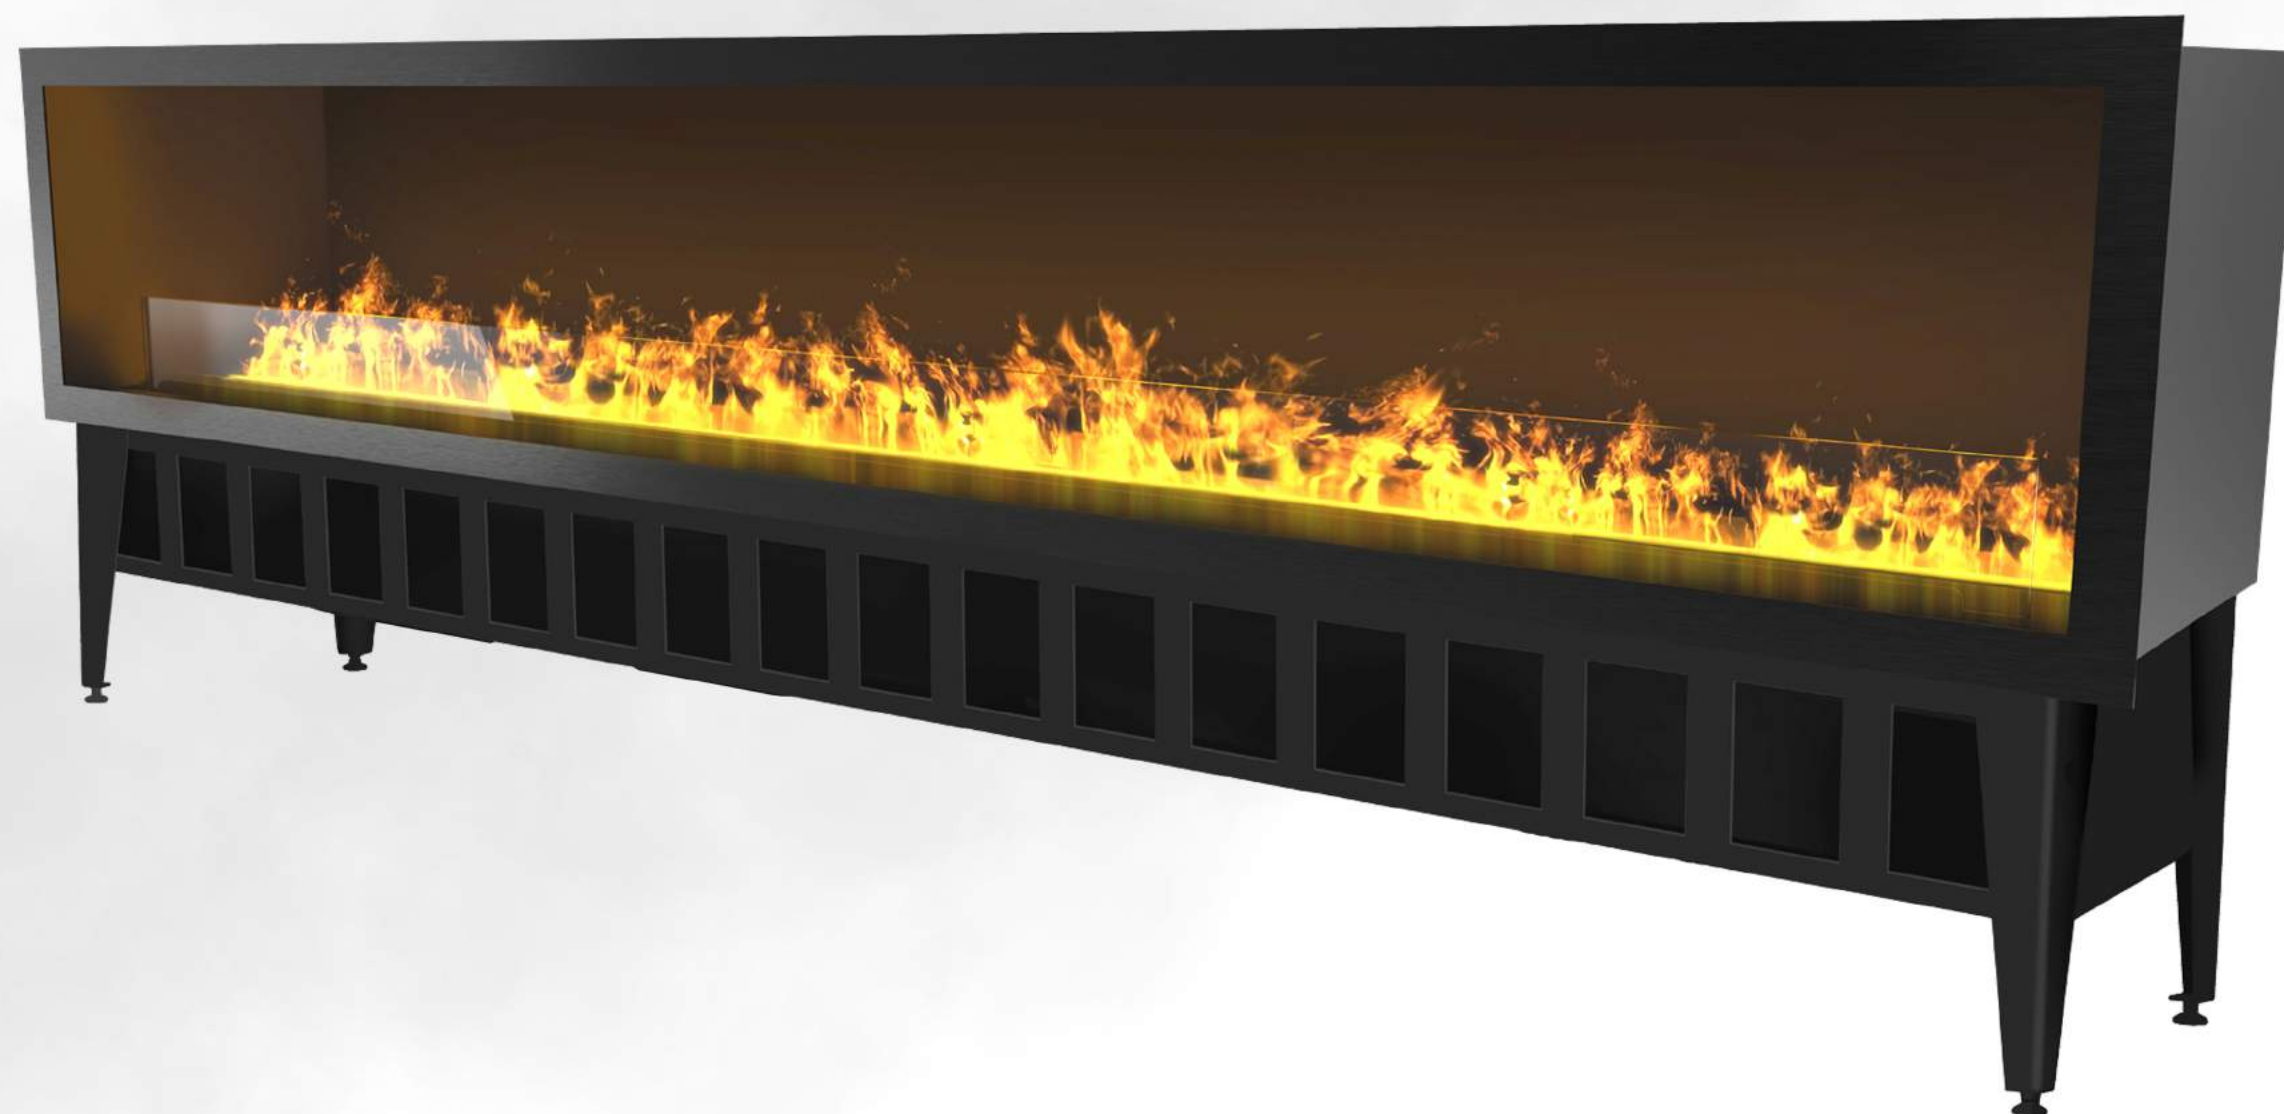

Magic-Fire®

by safretti

INCANTO | Innsats for innbygging

Magic-Fire Incanto er den perfekte løsnigen for deg som ønsker en innfelt peisløsning i vegg. Incanto kommer som en komplett kassettløsning og krever ingen spesielle sikkerhetskrav til omgivelsene. Enklere blir det ikke!

Incanto leveres fortrinnsvis i fire lengder -100cm , 150cm, 200cm og 250cm, men kan også spesialbestilles på mål. Alle innsatsene i Incanto-serien leveres med et lavt frontglas som standard, og med en overflate i sort pulverlakk.

Kassettløsningen kan også leveres uten rammen i front (50mm) om ønskelig.

t.h.-Safretti Magic-Fire
Incanto 2500
(HBD: 695mm x 2700mm x 470mm)