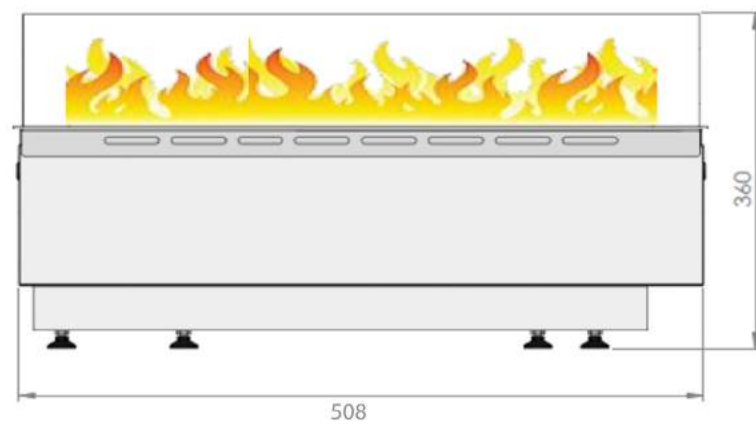

Magic-Fire®

by safretti

SAFRETTI | Mistero 500