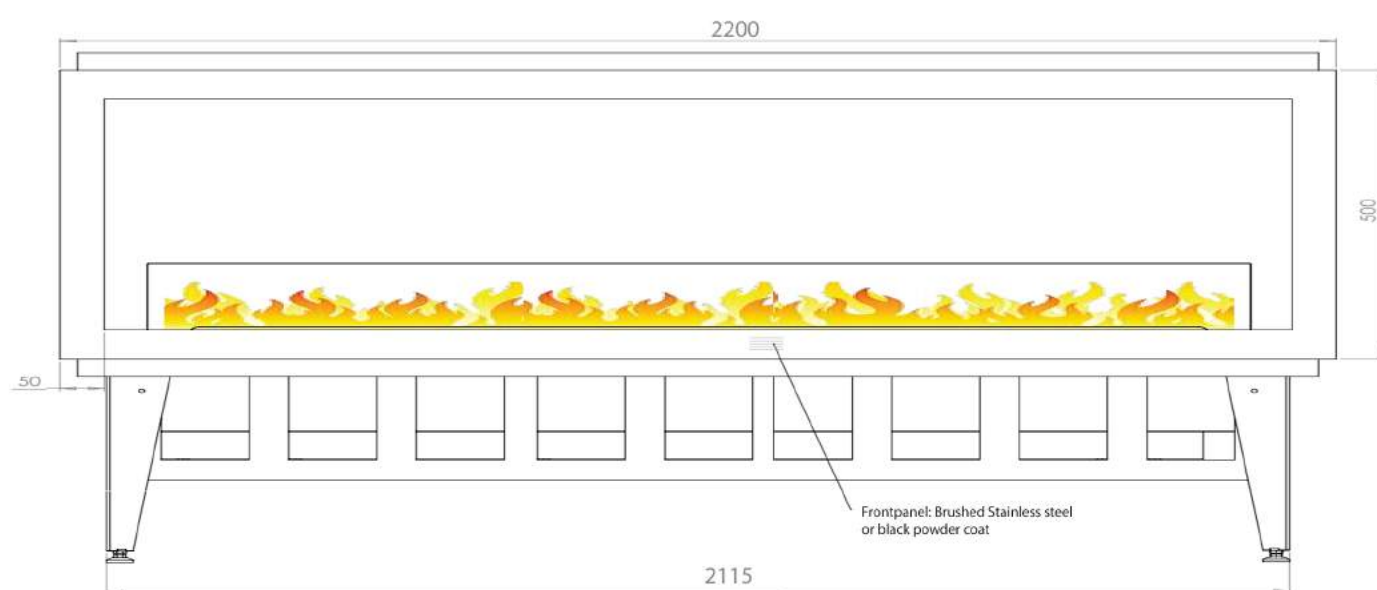

Fjernkontroll: Ja -standard

Mulighet for App/Bluetooth: Ja -tilbehør

Vekt: 110 kg

Krav til lufteventil under innsats: min. 840 cm²

Magic-Fire[®]

by safretti

SAFRETTI | Incanto 2500

Tankvolum: 5 x 2 liter