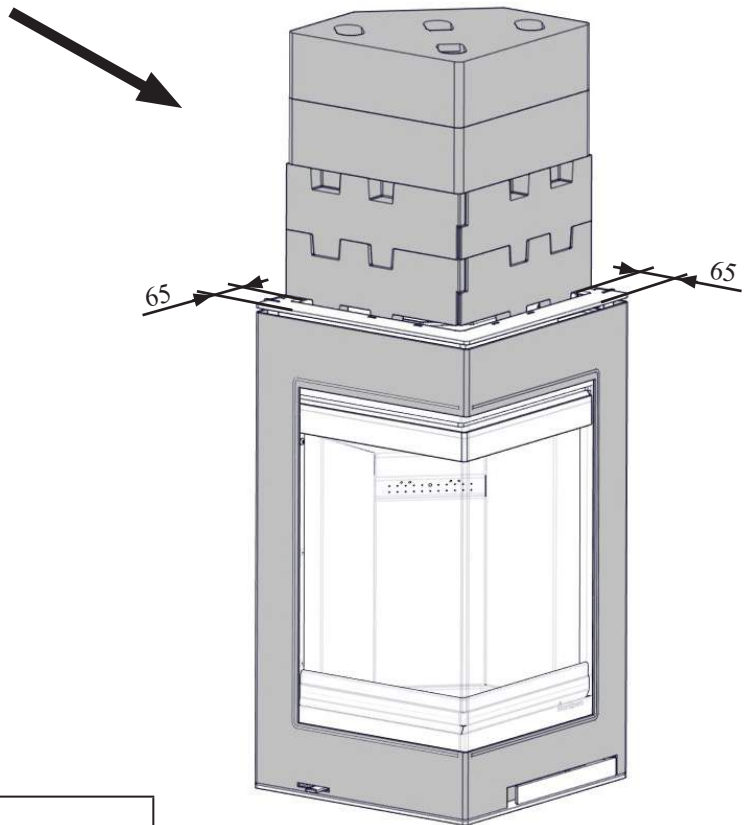

- (NO) Bare for baktilkobling
- (GB) Only for rear connection
- (SE) Endast för anslutning bakifrån
- (FI) Vain takaliitäntä
- (DE) Nur Anschluss hinten
- (FR) Seulement pour raccordement arrière
- (IT) Solo per uscita fumi posteriore

2.