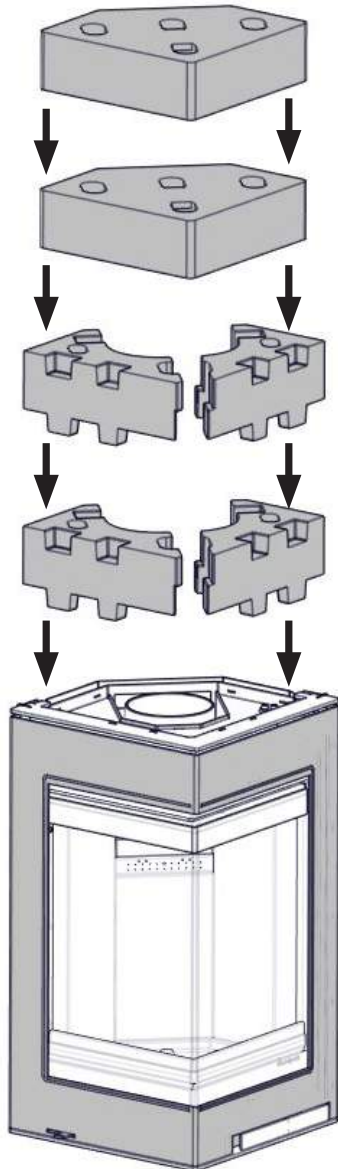

Powerstone set for S-31A

S-31A

PO-0N31A-020 x2

PO-0N31A-01B x2

PO-0N31A-01A x2

1.

- (NO) Bare for baktilkobling
- (GB) Only for rear connection
- (SE) Endast för anslutning bakifrån
- (FI) Vain takaliitäntä
- (DE) Nur Anschluss hinten
- (FR) Seulement pour raccordement arrière
- (IT) Solo per uscita fumi posteriore