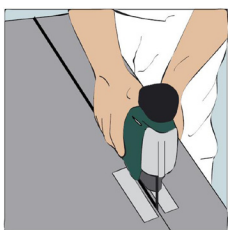

Monteringsanvisning for Scamotec225 Brannmurplate

Scamotec225 kan kappes med alminnelig verktøy (sag, stikksag e.l.) og kan enkelt tilpasses et hvert behov for effektiv beskyttelse ved montering av peis eller vedovn.

For å sikre en effektiv beskyttelse, skal følgende regler overholdes:

1. Montering mot brennbart materiale

Scamotec225 monteres med varmebestandig silikon eller flislim. Ikke benytt skruer. Ved gjennomføring av røkrør til skorstein skal det brukes stuss i platen og gjennomføring skal skje med isolert skorsteinsseksjon.

2. Montering av peisinnsats

Ved montering av peisinnsats skal følgende avstandskrav for peisinnsatsen overholdes: Til brennbart, avstand bakvegg >50mm og avstand til side der det ikke tilstøter mot brennbar vegg >10mm Følg forøvrig produsentens anvisning iht oppstillingsvilkår.

Til liming av plater og fuging brukes spesiallim (101233 MONTERINGSLIM - for kalsiumsilicatplater)

3. Etterbehandling

Scamotec225 kan etterbehandles med maling, strukturmaling eller filsing. Platene skal primes før etterbehandling i forholdet 1:10 Eks. Heydi KZ,. Det er ikke nødvendig å prime hvis platen skal behandles med flislim.