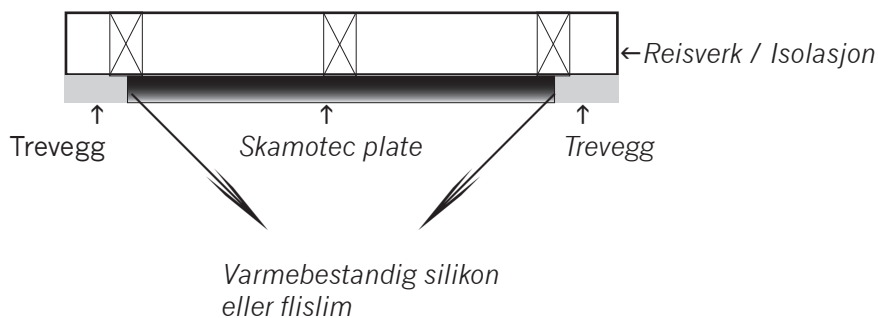

# Monteringsanvisning for Scamotec225 Brannmurplate

Følgende krav skal overholdes ved montering og oppbygging av brannmur.

Monteringskrav:

1. Skamotec225 kan monteres som brannmur direkte på trevegg. Monteres med varmebestandig silikon eller flislim uten bruk av metallskruer.

Eksempel 1. **Trevegg**

Eksempel 2. **Trevegg hjørne**

Eksempel 3. **Utenpå tidligere brannmur**

2. Skamotec225 skal monteres med spesiallim, varmebestandig silikon eller flislim.
3. Følgende krav skal overholdes ved montering og oppbygging av brannmur ved innfelling i en veggkonstruksjon.

Ved innfelling i en veggkonstruksjon festes Skamotec225 med varmebestandig silikon eller flislim til reisverket/underlaget, samt skjøter og overganger.

# Monteringsanvisning for Scamotec225 Brannmurplate

Scamotec225 kan kappes med alminnelig verktøy (sag, stikksag e.l.) og kan enkelt tilpasses et hvert behov for effektiv beskyttelse ved montering av peis eller vedovn.