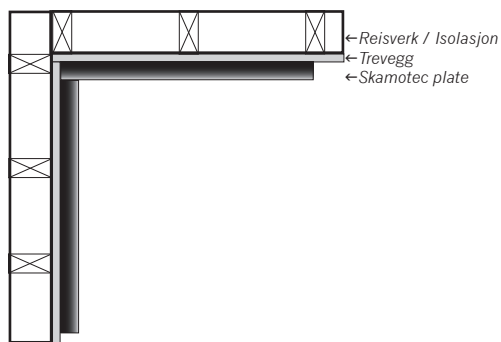

# Monteringsanvisning for Scamotec225 Brannmurplate

Følgende krav skal overholdes ved montering og oppbygging av brannmur.

Monteringskrav:

1. Skamotec225 kan monteres som brannmur direkte på trevegg. Monteres med varmebestandig silikon eller flislim uten bruk av metallskruer.

Eksempel 1. **Trevegg**

Eksempel 2. **Trevegg hjørne**

Eksempel 3. **Utenpå tidligere brannmur**

2. Skamotec225 skal monteres med spesiallim, varmebestandig silikon eller flislim.
3. Følgende krav skal overholdes ved montering og oppbygging av brannmur ved innfelling i en veggkonstruksjon.

Ved innfelling i en veggkonstruksjon festes Skamotec225 med varmebestandig silikon eller flislim til reisverket/underlaget, samt skjøter og overganger.

# Monteringsanvisning for Scamotec225 Brannmurplate

Scamotec225 kan kappes med alminnelig verktøy (sag, stikksag e.l.) og kan enkelt tilpasses et hvert behov for effektiv beskyttelse ved montering av peis eller vedovn.