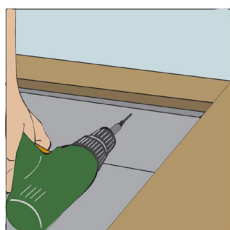

Monteringsanvisning for Scamotec225 Brannmurplate

Scamotec225 kan kappes med alminnelig verktøy (sag, stikksag e.l.) og kan enkelt tilpasses et hvert behov for effektiv beskyttelse ved montering av peis eller vedovn.

For å sikre en effektiv beskyttelse, skal følgende regler overholdes:

1. Montering mot brennbart materiale

Scamotec225 monteres med varmebestandig silikon eller flislim. Ikke benytt skruer. Ved gjennomføring av røkrør til skorstein skal det brukes stuss i platen og gjennomføring skal skje med isolert skorsteinsseksjon.

2. Montering av peisinnsats

Ved montering av peisinnsats skal følgende avstandskrav for peisinnsatsen overholdes: Til brennbart, avstand bakvegg >50mm og avstand til side der det ikke tilstøter mot brennbar vegg >10mm Følg forøvrig produsentens anvisning iht oppstillingsvilkår.

Til liming av plater og fuging brukes spesiallim (101233 MONTERINGSLIM - for kalsiumsilicatplater)

3. Etterbehandling

Scamotec225 kan etterbehandles med maling, strukturmaling eller filsing. Platene skal primes før etterbehandling i forholdet 1:10 Eks. Heydi KZ,. Det er ikke nødvendig å prime hvis platen skal behandles med flislim.