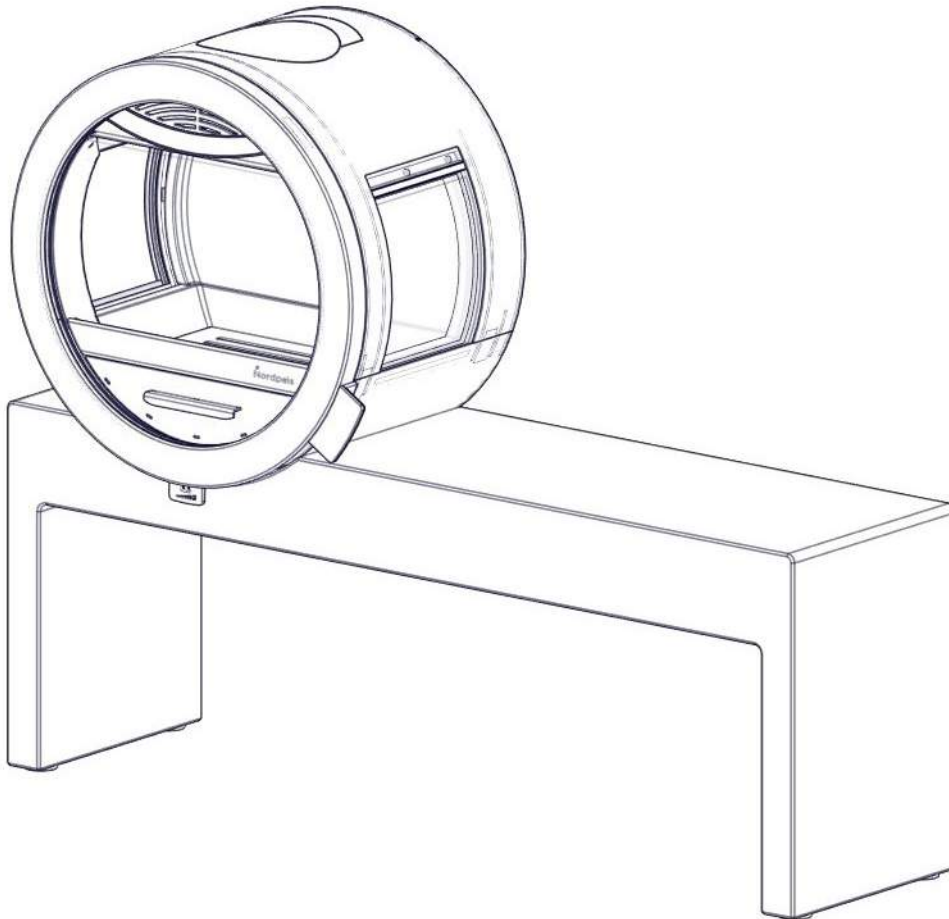

Me Bench

Art.no: SA-ME000-D10

Last updated: 19.06.2018

Test Report No: RRF 40 17 4683, NS 17 4683

FIG 1

Me Bench = mm / air / chimney

Manual for ME

Se egen monteringsanvisning
See separate instruction
Se egen monteringsanvisning
Katso erilliset ohjeet
Beachten Sie die separate Montageanleitung
Voir le manuel d'installation séparé