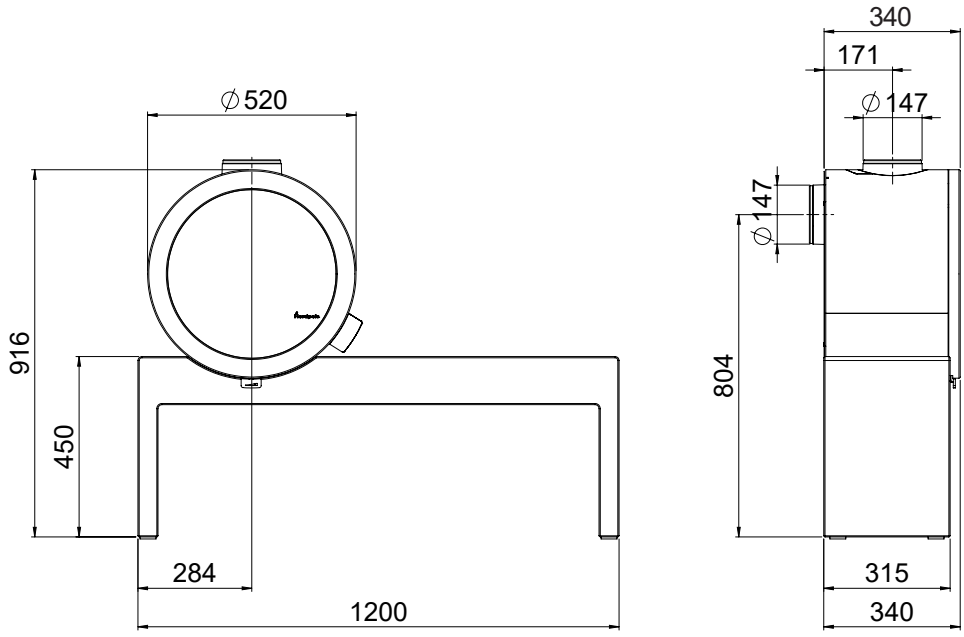

Me Bench

Art.no: SA-ME000-D10

Last updated: 19.06.2018

Test Report No: RRF 40 17 4683, NS 17 4683

FIG 1

Me Bench = mm / air / chimney

Manual for ME

Se egen monteringsanvisning
See separate instruction
Se egen monteringsanvisning
Katso erilliset ohjeet
Beachten Sie die separate Montageanleitung
Voir le manuel d'installation séparé