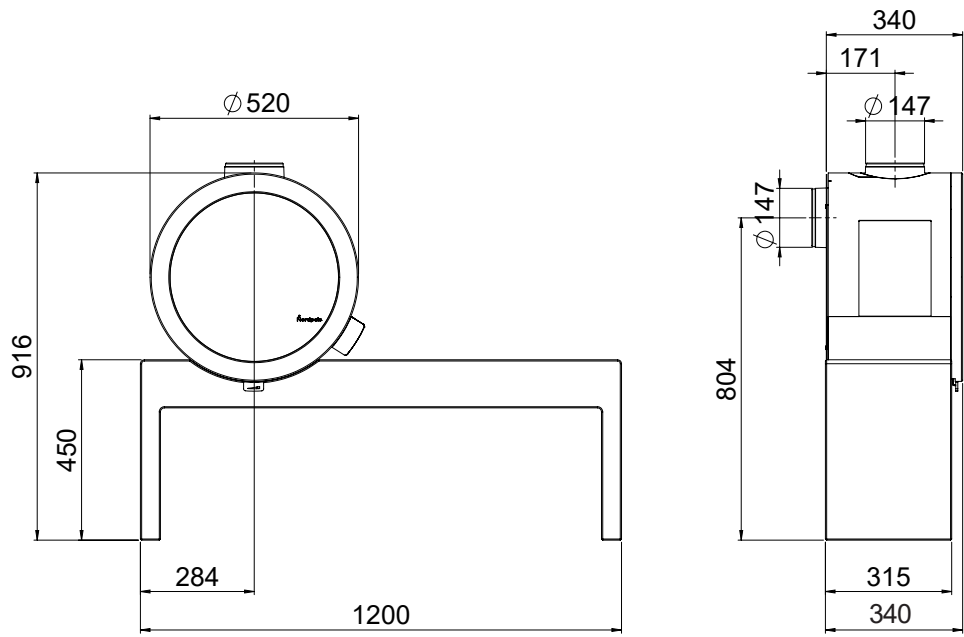

Me Bench

Art.no: SA-ME000-D10

Last updated: 19.06.2018

Test Report No: RRF 40 17 4683, NS 17 4683

FIG 1

Me Bench = mm / air / chimney

Manual for ME

Se egen monteringsanvisning
See separate instruction
Se egen monteringsanvisning
Katso erilliset ohjeet
Beachten Sie die separate Montageanleitung
Voir le manuel d'installation séparé