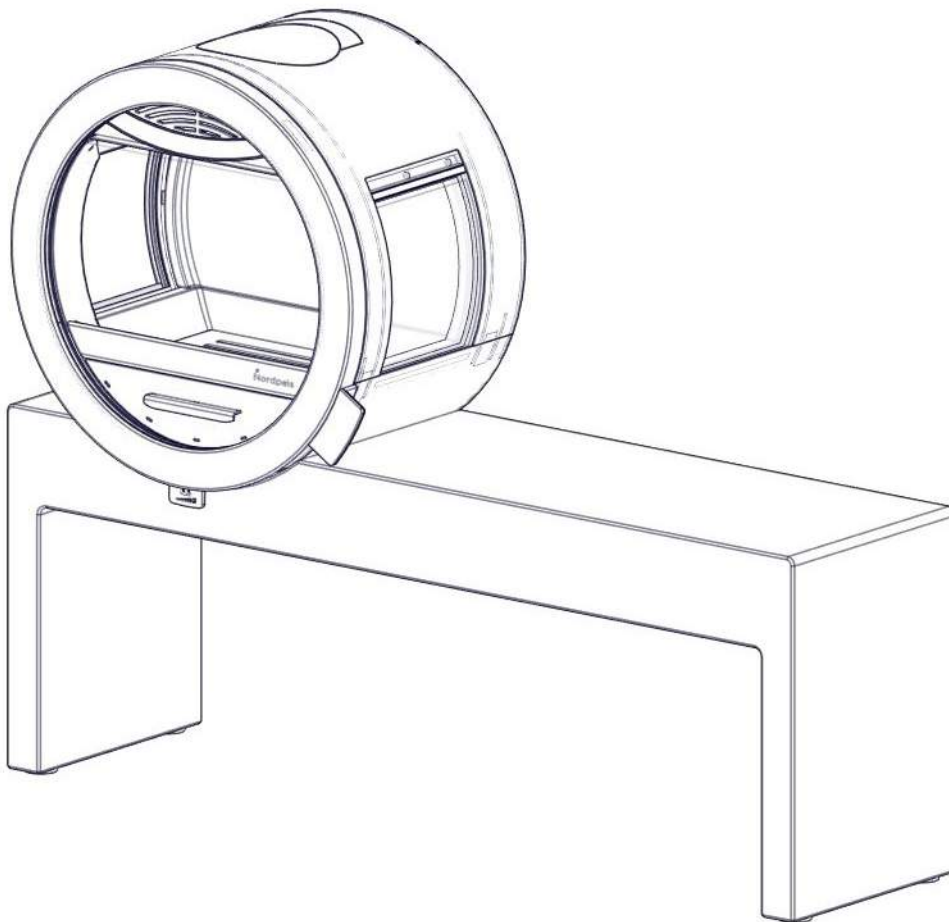

Me Bench

Art.no: SA-ME000-D10

Last updated: 19.06.2018

Test Report No: RRF 40 17 4683, NS 17 4683

FIG 1

Me Bench = mm / air / chimney

Manual for ME

Se egen monteringsanvisning
See separate instruction
Se egen monteringsanvisning
Katso erilliset ohjeet
Beachten Sie die separate Montageanleitung
Voir le manuel d'installation séparé