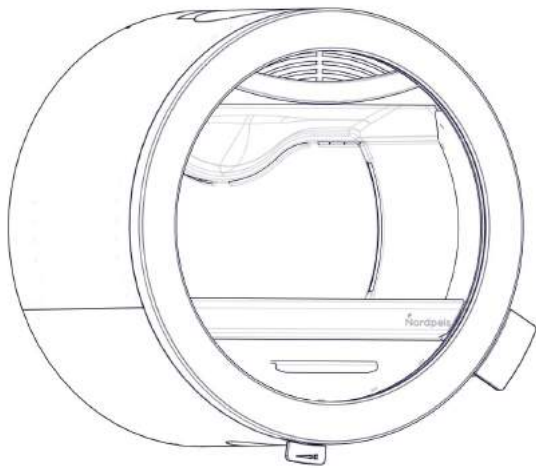

Me Bench

Art.no: SA-ME000-D10

Last updated: 19.06.2018

Test Report No: RRF 40 17 4683, NS 17 4683

FIG 1

Me Bench = mm / air / chimney

Manual for ME

Se egen monteringsanvisning
See separate instruction
Se egen monteringsanvisning
Katso erilliset ohjeet
Beachten Sie die separate Montageanleitung
Voir le manuel d'installation séparé