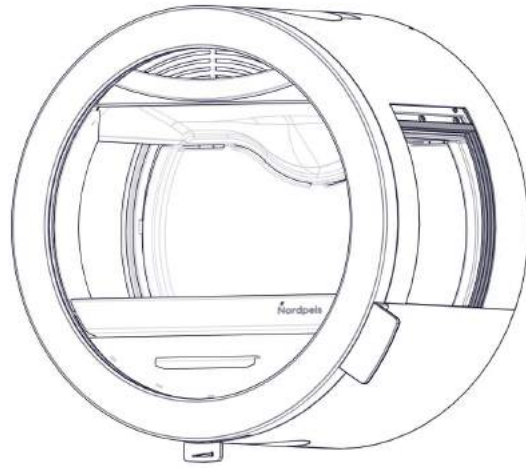

Me Bench

Art.no: SA-ME000-D10

Last updated: 19.06.2018

Test Report No: RRF 40 17 4683, NS 17 4683

FIG 1

Me Bench = mm / air / chimney

Manual for ME

Se egen monteringsanvisning
See separate instruction
Se egen monteringsanvisning
Katso erilliset ohjeet
Beachten Sie die separate Montageanleitung
Voir le manuel d'installation séparé