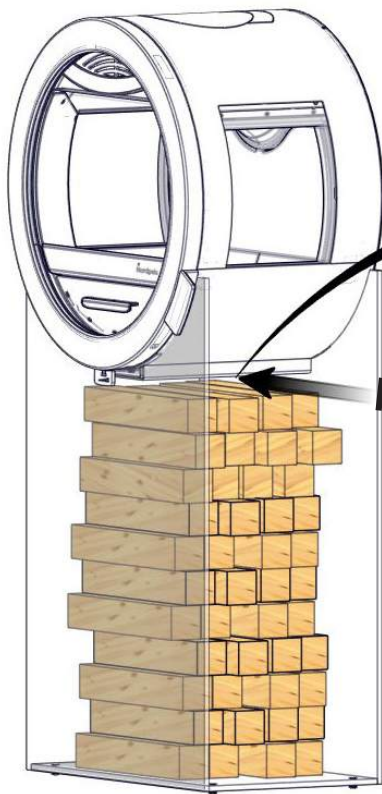

Me Steel

Art.no: SA-ME000-S14

Last updated: 21.11.2018

Test Report No: RRF 40 17 4683, NS 17 4683

FIG 1

Me Steel = mm / air / chimney

Manual for ME

**Se egen monteringsanvisning
See separate instruction
Se egen monteringsanvisning
Katso erilliset ohjeet
Beachten Sie die separate Montageanleitung
Voir le manuel d'installation séparé**

FIG 2

FIG 2a

FIG 2b

FIG 3

1.

2.

3.

FIG 4