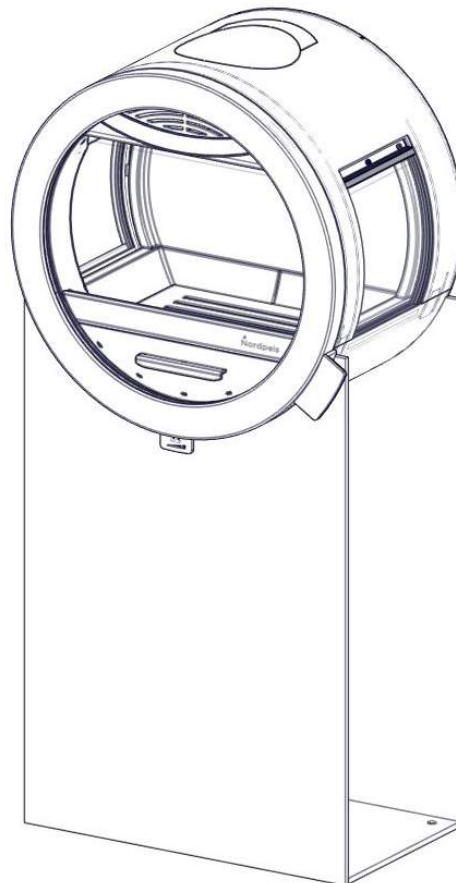

Me Steel

Art.no: SA-ME000-S14

Last updated: 21.11.2018

Test Report No: RRF 40 17 4683, NS 17 4683

FIG 1

Me Steel = mm / air / chimney

Manual for ME

**Se egen monteringsanvisning
See separate instruction
Se egen monteringsanvisning
Katso erilliset ohjeet
Beachten Sie die separate Montageanleitung
Voir le manuel d'installation séparé**