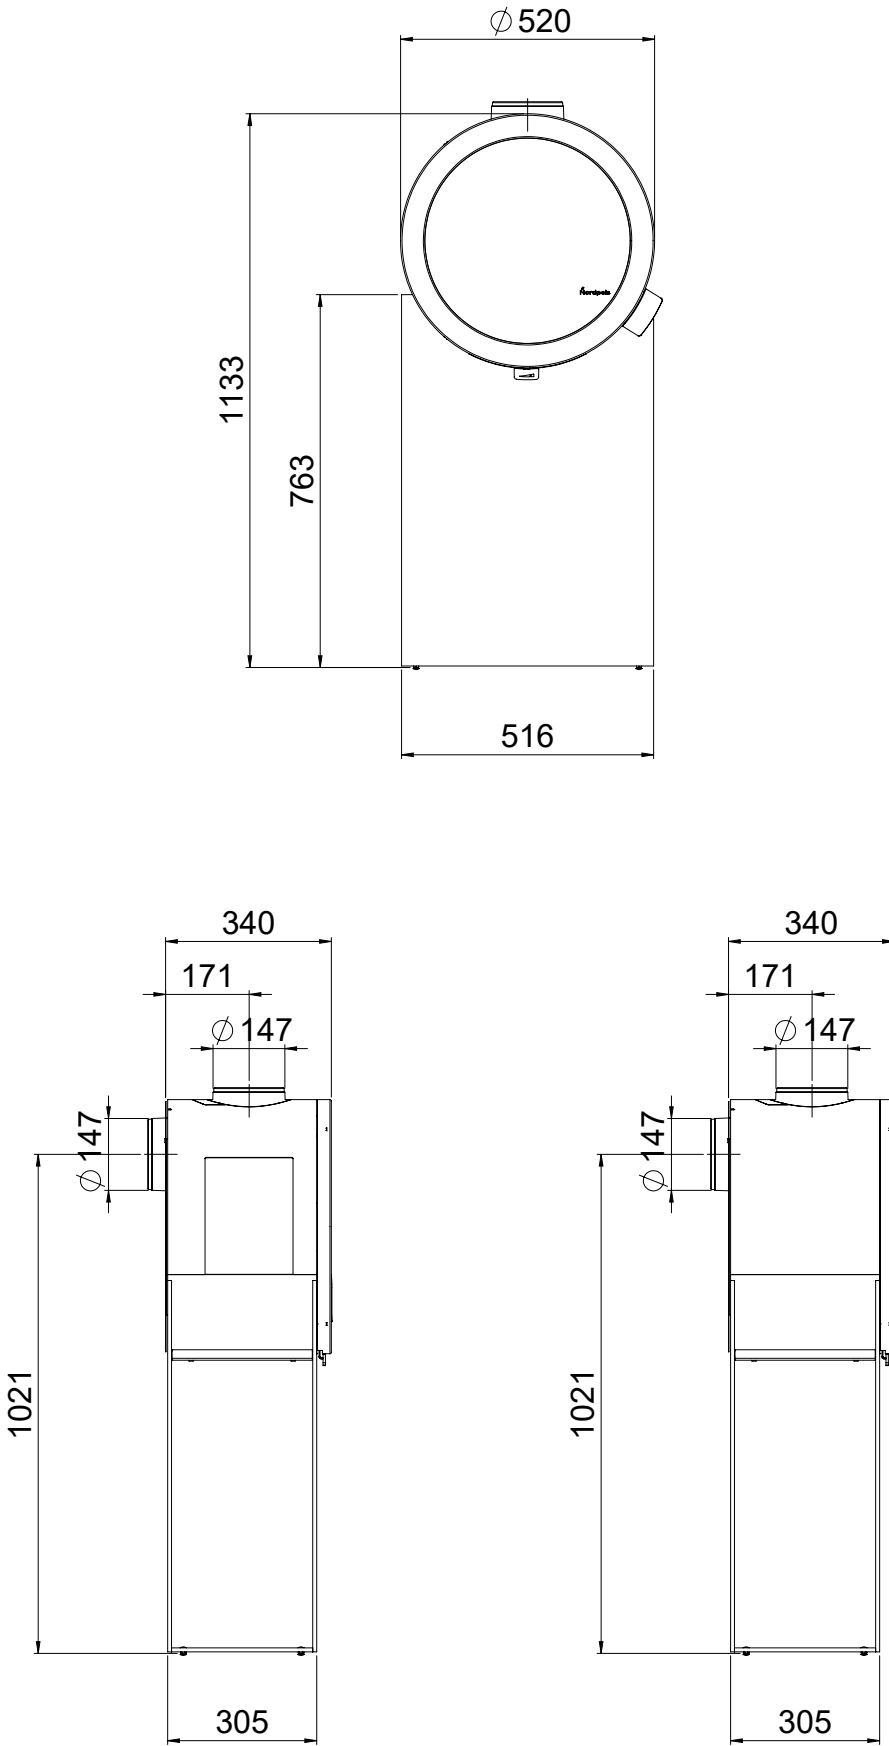

Me Steel

Art.no: SA-ME000-S14

Last updated: 21.11.2018

Test Report No: RRF 40 17 4683, NS 17 4683

FIG 1

Me Steel = mm / air / chimney

Manual for ME

**Se egen monteringsanvisning
See separate instruction
Se egen monteringsanvisning
Katso erilliset ohjeet
Beachten Sie die separate Montageanleitung
Voir le manuel d'installation séparé**