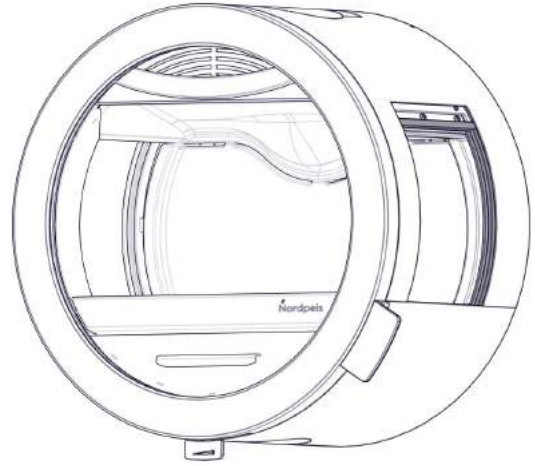

Me Steel

Art.no: SA-ME000-S14

Last updated: 21.11.2018

Test Report No: RRF 40 17 4683, NS 17 4683

FIG 1

Me Steel = mm / air / chimney

Manual for ME

**Se egen monteringsanvisning
See separate instruction
Se egen monteringsanvisning
Katso erilliset ohjeet
Beachten Sie die separate Montageanleitung
Voir le manuel d'installation séparé**

FIG 2

FIG 2a

FIG 2b

FIG 3

1.

2.

3.

FIG 4