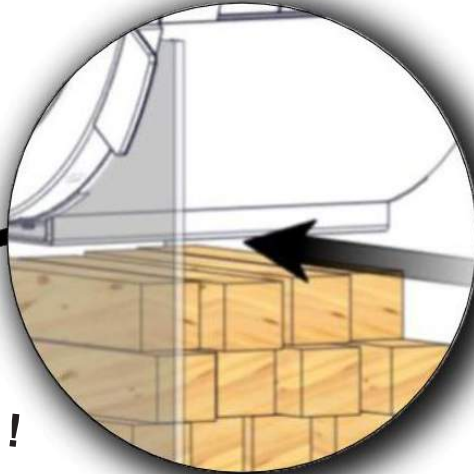

Me Steel

Art.no: SA-ME000-S14

Last updated: 21.11.2018

Test Report No: RRF 40 17 4683, NS 17 4683

FIG 1

Me Steel = mm / air / chimney

Manual for ME

**Se egen monteringsanvisning
See separate instruction
Se egen monteringsanvisning
Katso erilliset ohjeet
Beachten Sie die separate Montageanleitung
Voir le manuel d'installation séparé**