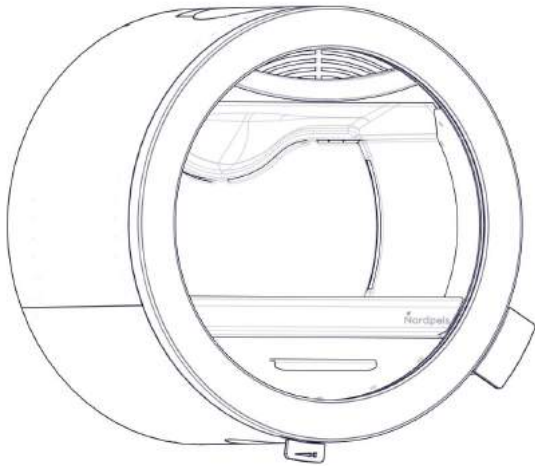

Me Steel

Art.no: SA-ME000-S14

Last updated: 21.11.2018

Test Report No: RRF 40 17 4683, NS 17 4683

FIG 1

Me Steel = mm / air / chimney

Manual for ME

**Se egen monteringsanvisning
See separate instruction
Se egen monteringsanvisning
Katso erilliset ohjeet
Beachten Sie die separate Montageanleitung
Voir le manuel d'installation séparé**

FIG 2

FIG 2a

FIG 2b

FIG 3

1.

2.

3.

FIG 4