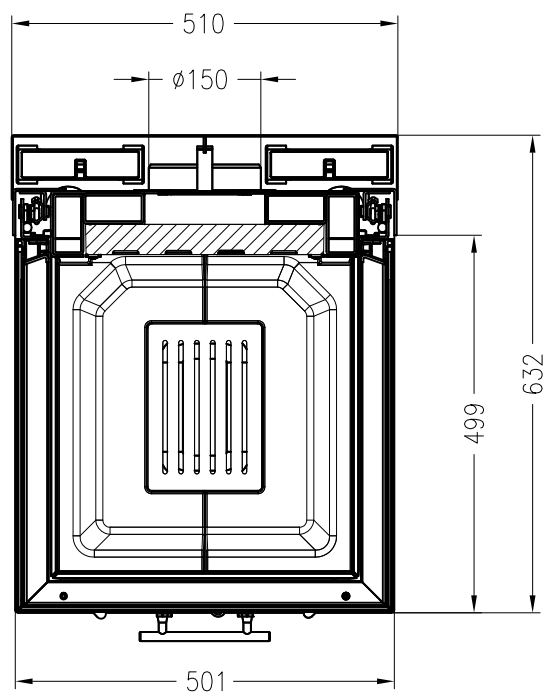

Brennzelle Arte U-50h-4S (Glas 3-tlg.)

hochschiebbar

Linear 4S

Stand: 11/2010

Vorderansicht
M~1:20

Seitenansicht
M~1:20

Horizontalschnitt
M~1:10

Alle Abbildungen und Zeichnungen sind urheberrechtlich geschützt.
Verwertung oder Veröffentlichung, auch einzelner Details, nur mit unserer Genehmigung.
Technische Änderungen und Irrtümer vorbehalten.