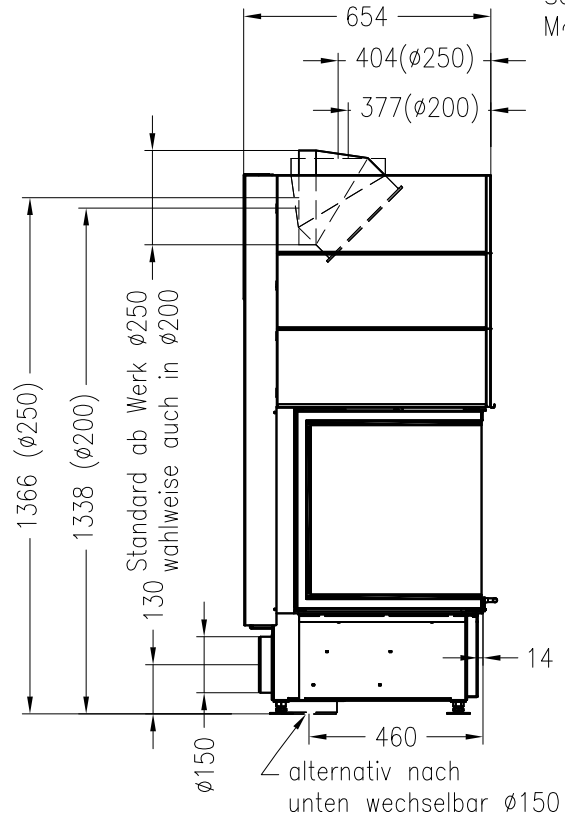

Brennzelle Arte U-50h-4S (Glas 3-tlg.)

hochschiebbar

Linear 4S

Stand: 11/2010

Vorderansicht
M~1:20

Seitenansicht
M~1:20

Horizontalschnitt
M~1:10

Alle Abbildungen und Zeichnungen sind urheberrechtlich geschützt.
Verwertung oder Veröffentlichung, auch einzelner Details, nur mit unserer Genehmigung.
Technische Änderungen und Irrtümer vorbehalten.