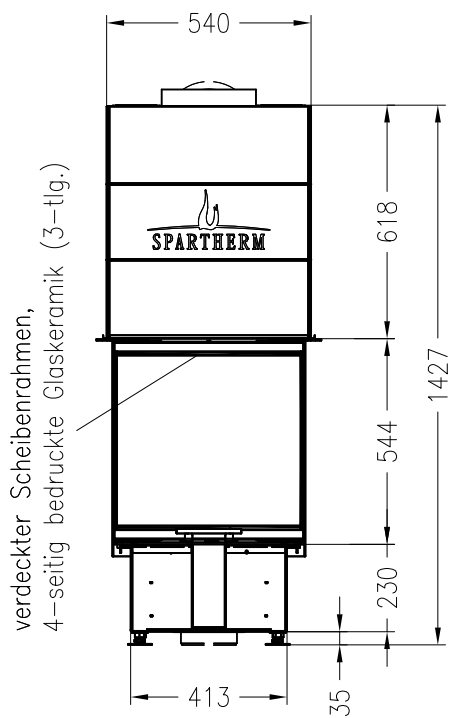

Brennzelle Arte U-50h-4S (Glas 3-tlg.)

hochschiebbar

Linear 4S

Stand: 11/2010

Vorderansicht
M~1:20

Seitenansicht
M~1:20

Horizontalschnitt
M~1:10

Alle Abbildungen und Zeichnungen sind urheberrechtlich geschützt.
Verwertung oder Veröffentlichung, auch einzelner Details, nur mit unserer Genehmigung.
Technische Änderungen und Irrtümer vorbehalten.