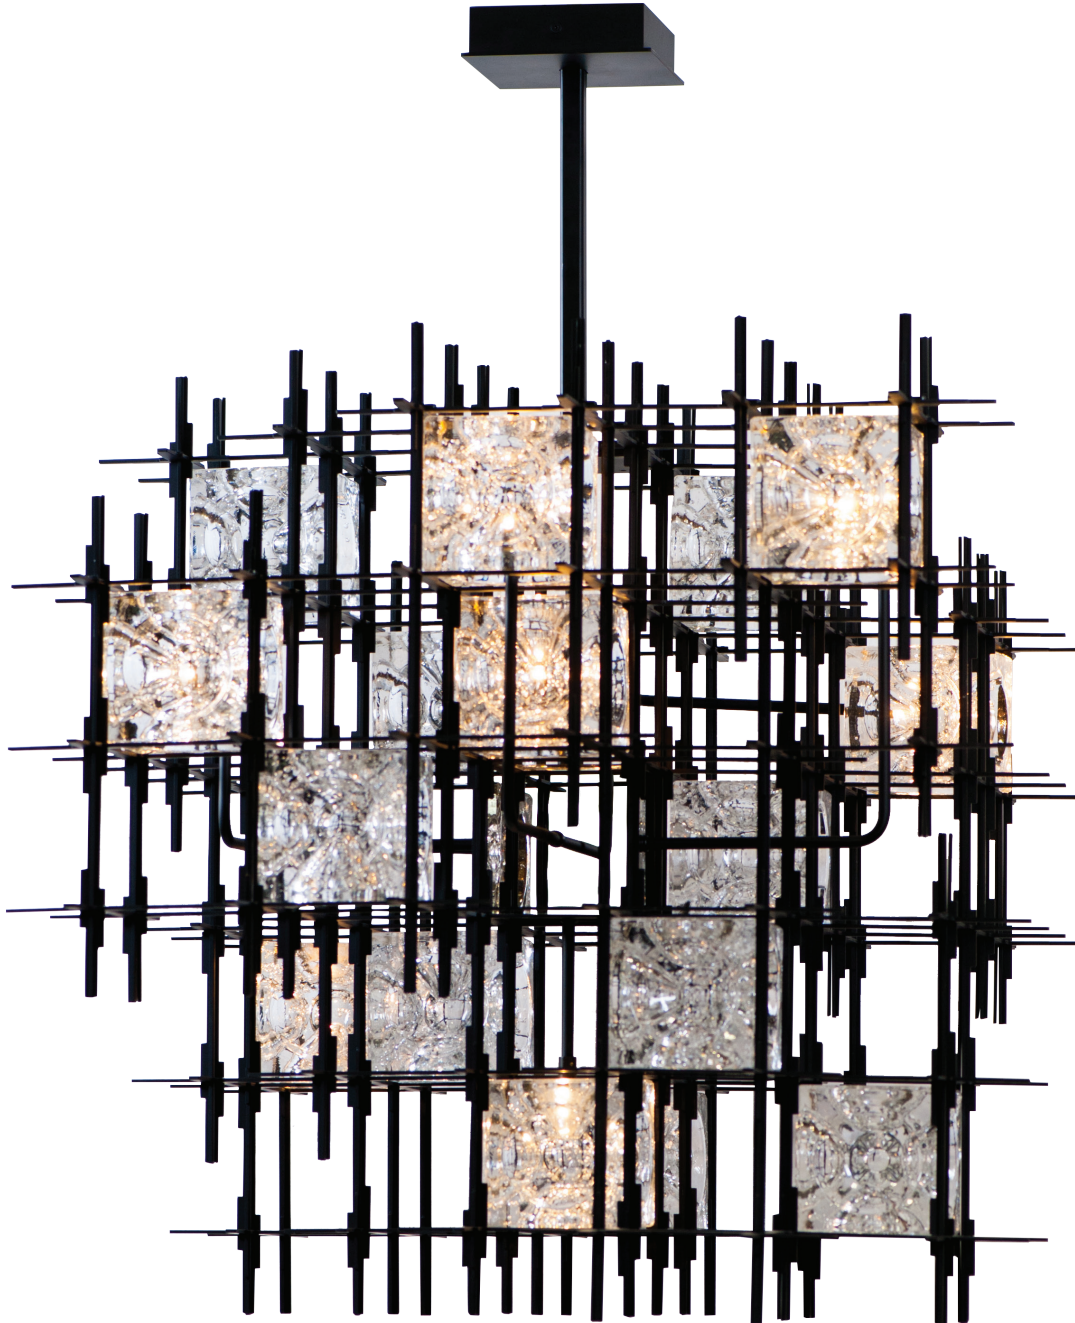

WIRED

CUSTOM LIGHTING

www.wired-designs.com

New York
979 Third Ave. Ste 105
New York, NY 10022
+1-212-446-6025

Miami
1855 Griffin Rd. Ste C 236
Dania Beach, FL 33004
+1-954-342-8710

Hatch

Los Angeles
8607 Melrose Ave.
Los Angeles, CA 90069
+1-310-854-2800