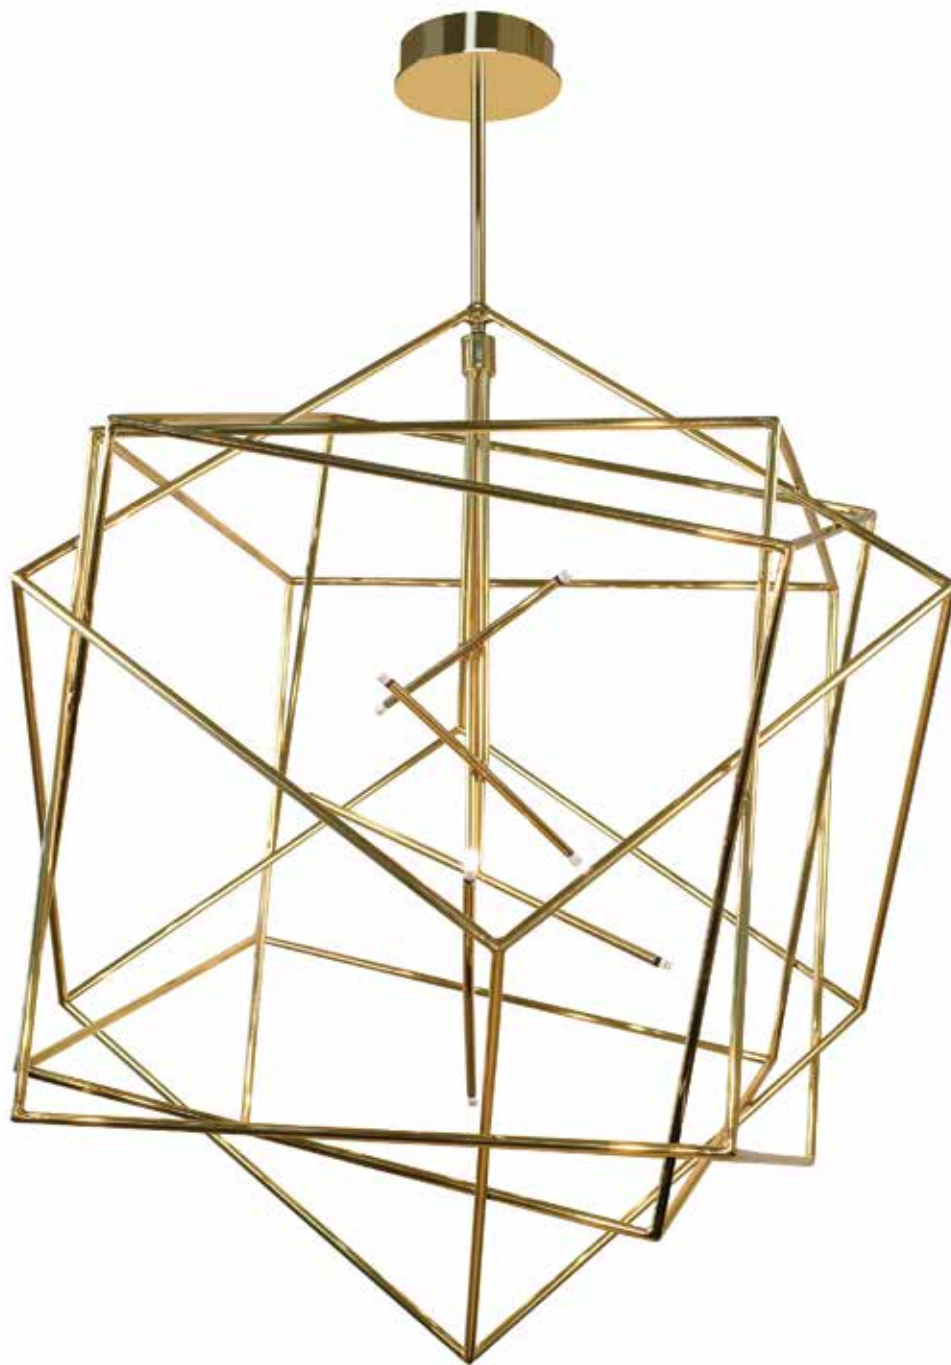

Wired CustomLighting

New York
979 Third Ave. Ste 105
New York, NY 10022
+1-212-446-6025

Los Angeles
8607 Melrose Avenue
Los Angeles, CA 90069
+1-310-854-2800

wired-designs.com
Custom Cube Pendant

Miami
1855 Griffin Rd. Ste. C 236
Dania Beach, FL 33004
+1-954-342-8710