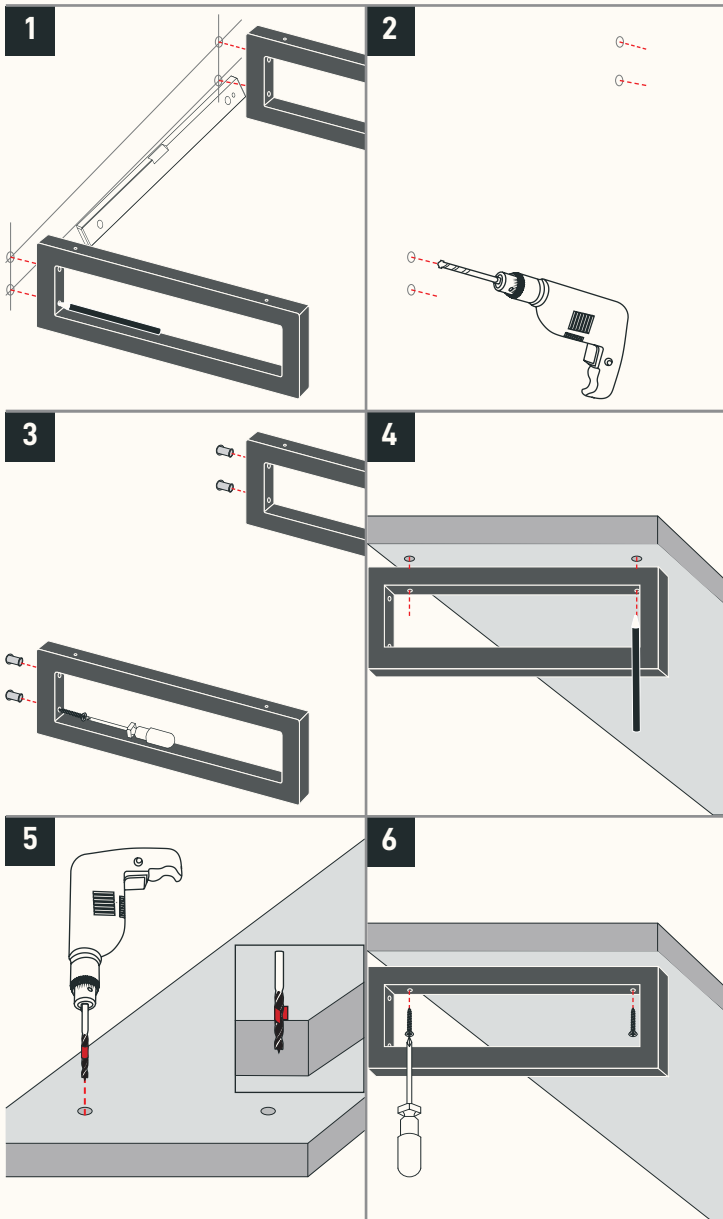

PERFEKT! 🥳

Wir sind ein junges Unternehmen und freuen uns über Deine positiven Bewertungen, Anregungen und Erfahrungen.

@naturalgoodsberlin

Teile Dein DIY-Projekt und sei Anderen eine Inspiration.