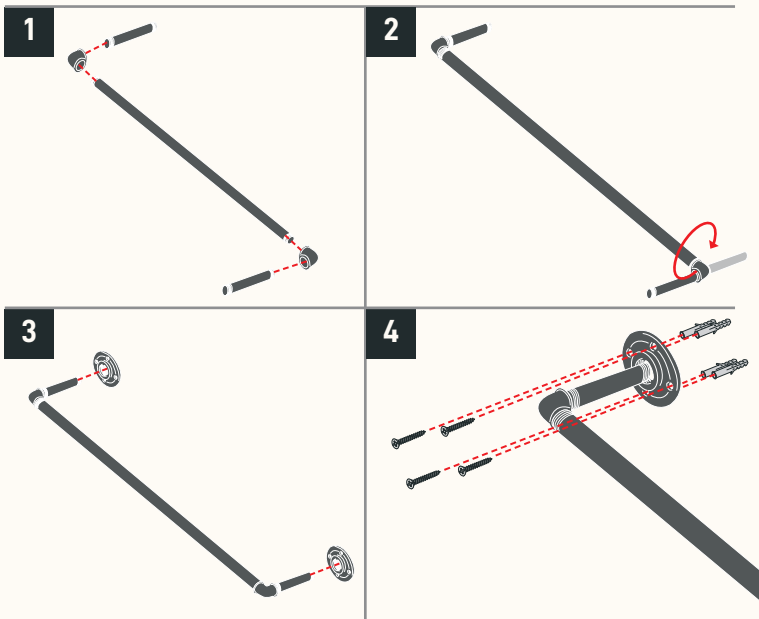

Benötigtes Werkzeug

PERFEKT! 🥳

Wir sind ein junges Unternehmen und freuen uns über Deine positiven Bewertungen, Anregungen und Erfahrungen.

@naturalgoodsberlin

Teile Dein DIY-Projekt und sei Anderen eine Inspiration.