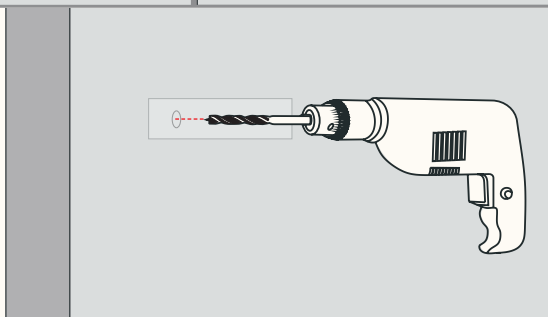

naturalgoodsberlin.de | + 49 (0) 33397 647330

n.g.

1

Montage an einer Schranktür

2

**Bohrrichtung beachten**

- in die Schranktür von **vorne bohren**
- **Expertentipp:** Kreppband drüber kleben

3