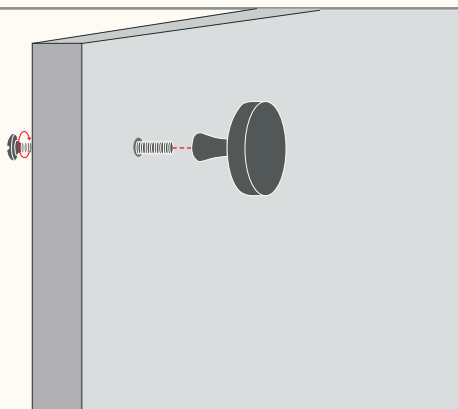

naturalgoodsberlin.de | + 49 (0) 33397 647330

n.g.

1

Montage an einer Schranktür

2

**Bohrrichtung beachten**

- in die Schranktür von **vorne bohren**
- **Expertentipp:** Kreppband drüber kleben

3