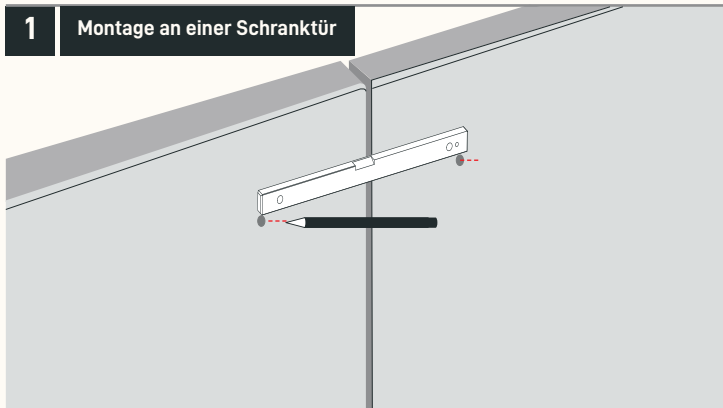

MÖBELGRIFF PERLE

Benötigtes Werkzeug

Montage-Set

Schrankmontage

VIEL SPASS 😍

Wenn Du Hilfe beim Aufbau benötigst, dann wende Dich gern an unseren Expertenservice: support@naturalgoodsberlin.de

NATURAL GOODS BERLIN

naturalgoodsberlin.de | + 49 (0) 33397 647330

n.g.

1

Montage an einer Schranktür

2

**Bohrrichtung beachten**

- in die Schranktür von **vorne bohren**
- **Expertentipp:** Kreppband drüber kleben

3