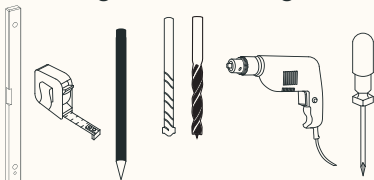

MÖBELGRIFF PERLE

Benötigtes Werkzeug

Montage-Set

Schrankmontage

VIEL SPASS 😍

Wenn Du Hilfe beim Aufbau benötigst, dann wende Dich gern an unseren Expertenservice: support@naturalgoodsberlin.de

NATURAL GOODS BERLIN

naturalgoodsberlin.de | + 49 (0) 33397 647330

n.g.

1

Montage an einer Schranktür

2

**Bohrrichtung beachten**

- in die Schranktür von **vorne bohren**
- **Expertentipp:** Kreppband drüber kleben

3