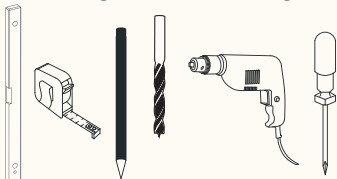

MÖBELGRIFF OVAL

Benötigtes Werkzeug

Montage-Set

VIEL SPASS 😍

Wenn Du Hilfe beim Aufbau benötigst, dann wende Dich gern an unseren Expertenservice: support@naturalgoodsberlin.de

NATURAL GOODS BERLIN

naturalgoodsberlin.de | +49 33397 647330

n.g.

1

Montage an der Schranktür

2

**Bohrrichtung beachten**

- in die Schranktür von **vorne bohren**
- **Expertentipp:** Kreppband drüber kleben

3

PERFEKT!