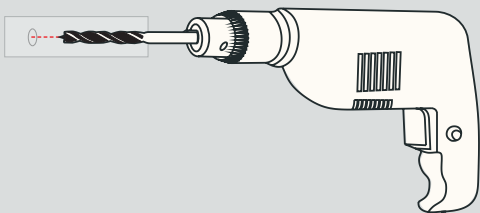

MÖBELGRIFF OVAL

Benötigtes Werkzeug

Montage-Set

VIEL SPASS 😍

Wenn Du Hilfe beim Aufbau benötigst, dann wende Dich gern an unseren Expertenservice: support@naturalgoodsberlin.de

NATURAL GOODS BERLIN

naturalgoodsberlin.de | +49 33397 647330

n.g.

1

Montage an der Schranktür

2

**Bohrrichtung beachten**

- in die Schranktür von **vorne bohren**
- **Expertentipp:** Kreppband drüber kleben

3

PERFEKT!