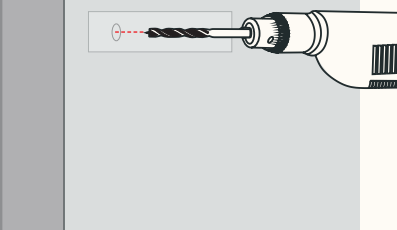

n.g.

1

Montage an der Wand

Montage an einer Schranktür

2

**Bohrrichtung beachten**

- in die Schranktür von **vorne bohren**
- **Expertentipp:** Kreppband drüber kleben

3