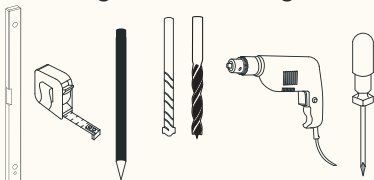

MÖBELGRIFF KEGEL

Benötigtes Werkzeug

Montage-Set

VIEL SPASS 😍

Wenn Du Hilfe beim Aufbau benötigst, dann wende Dich gern an unseren Expertenservice: support@naturalgoodsberlin.de

NATURAL GOODS BERLIN

naturalgoodsberlin.de | +49 33397 647330

n.g.

1

Montage an der Wand

Montage an einer Schranktür

2

**Bohrrichtung beachten**

- in die Schranktür von **vorne bohren**
- **Expertentipp:** Kreppband drüber kleben

3