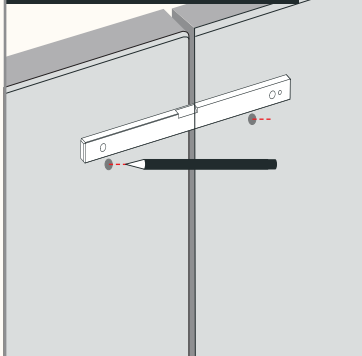

MÖBELGRIFF KEGEL

Benötigtes Werkzeug

Montage-Set

VIEL SPASS 😍

Wenn Du Hilfe beim Aufbau benötigst, dann wende Dich gern an unseren Expertenservice: support@naturalgoodsberlin.de

NATURAL GOODS BERLIN

naturalgoodsberlin.de | +49 33397 647330

n.g.

1

Montage an der Wand

Montage an einer Schranktür

2

**Bohrrichtung beachten**

- in die Schranktür von **vorne bohren**
- **Expertentipp:** Kreppband drüber kleben

3