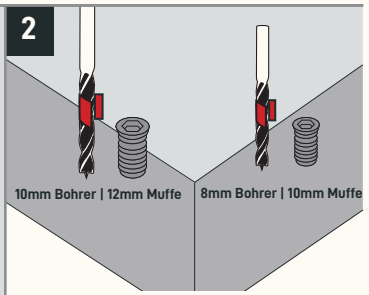

Plattenstärke beachten

- Passenden Bohrer an die Platte halten
- Bohrtiefe mit Tape am Bohrer markieren