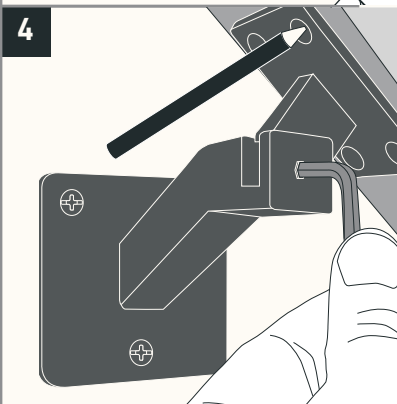

HANDLAUFHALTER FLEX

Passend zum Handlaufhalter
findest Du viele weitere Produkte auf:
naturalgoodsberlin.de

Benötigtes Werkzeug

Montageset

Je Handlaufhalter
3 Senkkopfschrauben und 3 Dübel

VIEL SPASS 🥰

Wenn Du Hilfe beim Aufbau benötigst, dann wende Dich gern
an unseren Expertenservice: support@naturalgoodsberlin.de

NATURAL GOODS BERLIN

naturalgoodsberlin.de | + 49 33397 647330

n.g.

EXPERTENTIPP

- Bei einem Massivholzhandlauf vorbohren.

* Schrauben für den Handlauf sind nicht im Lieferumfang enthalten.

PERFEKT! 🎉

Wir sind ein junges Unternehmen und freuen uns über Deine positiven Bewertungen, Anregungen und Erfahrungen.