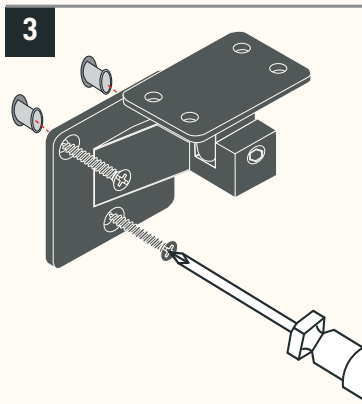

HANDLAUFHALTER FLEX

Passend zum Handlaufhalter
findest Du viele weitere Produkte auf:
naturalgoodsberlin.de

Benötigtes Werkzeug

Montageset

Je Handlaufhalter
3 Senkkopfschrauben und 3 Dübel

VIEL SPASS 🥰

Wenn Du Hilfe beim Aufbau benötigst, dann wende Dich gern
an unseren Expertenservice: support@naturalgoodsberlin.de

NATURAL GOODS BERLIN

naturalgoodsberlin.de | + 49 33397 647330

n.g.

EXPERTENTIPP

- Bei einem Massivholzhandlauf vorbohren.

* Schrauben für den Handlauf sind nicht im Lieferumfang enthalten.

PERFEKT! 🎉

Wir sind ein junges Unternehmen und freuen uns über Deine positiven Bewertungen, Anregungen und Erfahrungen.