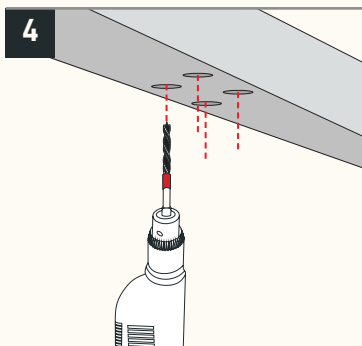

HANDLAUFHALTER FLEX

Passend zum Handlaufhalter
findest Du viele weitere Produkte auf:
naturalgoodsberlin.de

Benötigtes Werkzeug

Montageset

Je Handlaufhalter
3 Senkkopfschrauben und 3 Dübel

VIEL SPASS 🥰

Wenn Du Hilfe beim Aufbau benötigst, dann wende Dich gern
an unseren Expertenservice: support@naturalgoodsberlin.de

NATURAL GOODS BERLIN

naturalgoodsberlin.de | + 49 33397 647330

n.g.

EXPERTENTIPP

- Bei einem Massivholzhandlauf vorbohren.

* Schrauben für den Handlauf sind nicht im Lieferumfang enthalten.

PERFEKT! 🎉

Wir sind ein junges Unternehmen und freuen uns über Deine positiven Bewertungen, Anregungen und Erfahrungen.