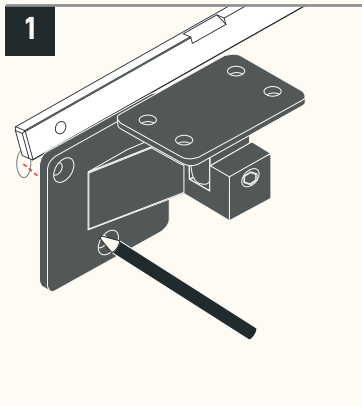

HANDLAUFHALTER FLEX

Passend zum Handlaufhalter
findest Du viele weitere Produkte auf:
naturalgoodsberlin.de

Benötigtes Werkzeug

Montageset

Je Handlaufhalter
3 Senkkopfschrauben und 3 Dübel

VIEL SPASS 🥰

Wenn Du Hilfe beim Aufbau benötigst, dann wende Dich gern
an unseren Expertenservice: support@naturalgoodsberlin.de

NATURAL GOODS BERLIN

naturalgoodsberlin.de | + 49 33397 647330

n.g.

EXPERTENTIPP

- Bei einem Massivholzhandlauf vorbohren.

* Schrauben für den Handlauf sind nicht im Lieferumfang enthalten.

PERFEKT! 🎉

Wir sind ein junges Unternehmen und freuen uns über Deine positiven Bewertungen, Anregungen und Erfahrungen.