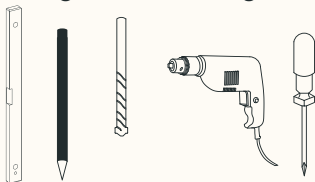

HANDLAUFHALTER FLEX

Passend zum Handlaufhalter
findest Du viele weitere Produkte auf:
naturalgoodsberlin.de

Benötigtes Werkzeug

Montageset

Je Handlaufhalter
3 Senkkopfschrauben und 3 Dübel

VIEL SPASS 🥰

Wenn Du Hilfe beim Aufbau benötigst, dann wende Dich gern
an unseren Expertenservice: support@naturalgoodsberlin.de

NATURAL GOODS BERLIN

naturalgoodsberlin.de | + 49 33397 647330

n.g.

EXPERTENTIPP

- Bei einem Massivholzhandlauf vorbohren.

* Schrauben für den Handlauf sind nicht im Lieferumfang enthalten.

PERFEKT! 🎉

Wir sind ein junges Unternehmen und freuen uns über Deine positiven Bewertungen, Anregungen und Erfahrungen.