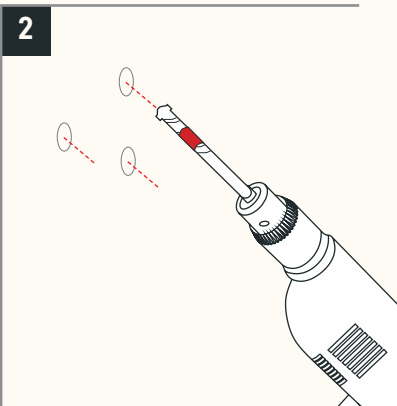

HANDLAUFHALTER FLEX

Passend zum Handlaufhalter
findest Du viele weitere Produkte auf:
naturalgoodsberlin.de

Benötigtes Werkzeug

Montageset

Je Handlaufhalter
3 Senkkopfschrauben und 3 Dübel

VIEL SPASS 🥰

Wenn Du Hilfe beim Aufbau benötigst, dann wende Dich gern
an unseren Expertenservice: support@naturalgoodsberlin.de

NATURAL GOODS BERLIN

naturalgoodsberlin.de | + 49 33397 647330

n.g.

EXPERTENTIPP

- Bei einem Massivholzhandlauf vorbohren.

* Schrauben für den Handlauf sind nicht im Lieferumfang enthalten.

PERFEKT! 🎉

Wir sind ein junges Unternehmen und freuen uns über Deine positiven Bewertungen, Anregungen und Erfahrungen.