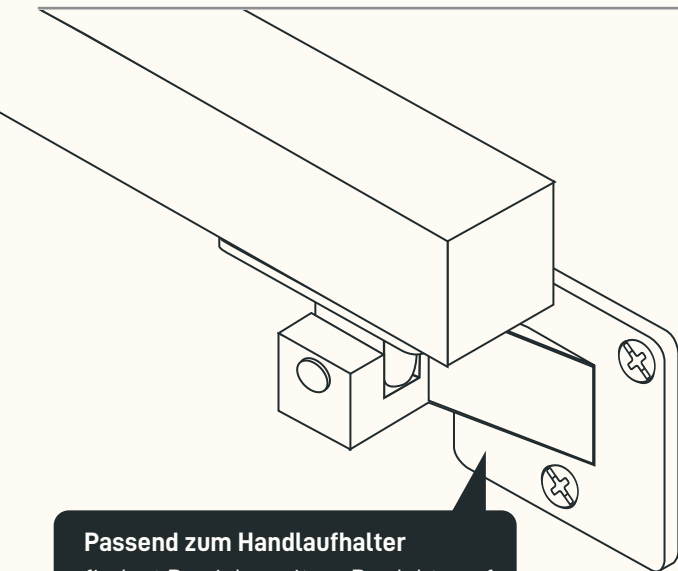

HANDLAUFHALTER FLEX

Passend zum Handlaufhalter
findest Du viele weitere Produkte auf:
naturalgoodsberlin.de

Benötigtes Werkzeug

Montageset

Je Handlaufhalter
3 Senkkopfschrauben und 3 Dübel

VIEL SPASS 🥰

Wenn Du Hilfe beim Aufbau benötigst, dann wende Dich gern
an unseren Expertenservice: support@naturalgoodsberlin.de

NATURAL GOODS BERLIN

naturalgoodsberlin.de | + 49 33397 647330

n.g.

EXPERTENTIPP

- Bei einem Massivholzhandlauf vorbohren.

* Schrauben für den Handlauf sind nicht im Lieferumfang enthalten.

PERFEKT! 🎉

Wir sind ein junges Unternehmen und freuen uns über Deine positiven Bewertungen, Anregungen und Erfahrungen.