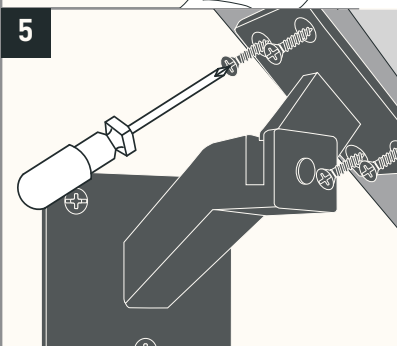

HANDLAUFHALTER FLEX

Passend zum Handlaufhalter
findest Du viele weitere Produkte auf:
naturalgoodsberlin.de

Benötigtes Werkzeug

Montageset

Je Handlaufhalter
3 Senkkopfschrauben und 3 Dübel

VIEL SPASS 🥰

Wenn Du Hilfe beim Aufbau benötigst, dann wende Dich gern
an unseren Expertenservice: support@naturalgoodsberlin.de

NATURAL GOODS BERLIN

naturalgoodsberlin.de | + 49 33397 647330

n.g.

EXPERTENTIPP

- Bei einem Massivholzhandlauf vorbohren.

* Schrauben für den Handlauf sind nicht im Lieferumfang enthalten.

PERFEKT! 🎉

Wir sind ein junges Unternehmen und freuen uns über Deine positiven Bewertungen, Anregungen und Erfahrungen.