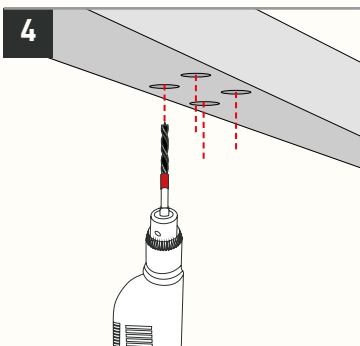

HANDLAUFHALTER

FLEX

Passend zum Handlaufhalter
findest Du viele weitere Produkte auf:
naturalgoodsberlin.de

Benötigtes Werkzeug

Montageset

Je Handlaufhalter
3 Senkkopfschrauben und 3 Dübel

VIEL SPASS 🥰

Wenn Du Hilfe beim Aufbau benötigst, dann wende Dich gern
an unseren Expertenservice: support@naturalgoodsberlin.de

NATURAL GOODS BERLIN

naturalgoodsberlin.de | + 49 33397 647330

n.g.

EXPERTENTIPP

- Bei einem Massivholzhandlauf vorbohren.

* Schrauben für den Handlauf sind nicht im Lieferumfang enthalten.

PERFEKT! 🥳

Wir sind ein junges Unternehmen und freuen uns über Deine positiven Bewertungen, Anregungen und Erfahrungen.