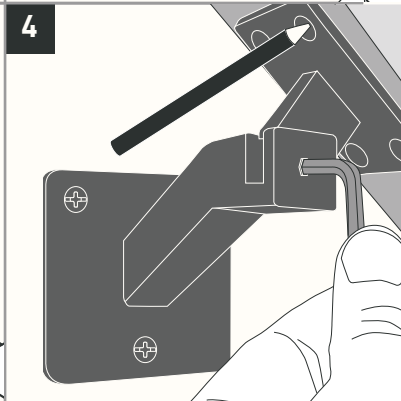

HANDLAUFHALTER

FLEX

Passend zum Handlaufhalter
findest Du viele weitere Produkte auf:
naturalgoodsberlin.de

Benötigtes Werkzeug

Montageset

Je Handlaufhalter
3 Senkkopfschrauben und 3 Dübel

VIEL SPASS 🥰

Wenn Du Hilfe beim Aufbau benötigst, dann wende Dich gern
an unseren Expertenservice: support@naturalgoodsberlin.de

NATURAL GOODS BERLIN

naturalgoodsberlin.de | + 49 33397 647330

n.g.

EXPERTENTIPP

- Bei einem Massivholzhandlauf vorbohren.

* Schrauben für den Handlauf sind nicht im Lieferumfang enthalten.

PERFEKT! 🥳

Wir sind ein junges Unternehmen und freuen uns über Deine positiven Bewertungen, Anregungen und Erfahrungen.