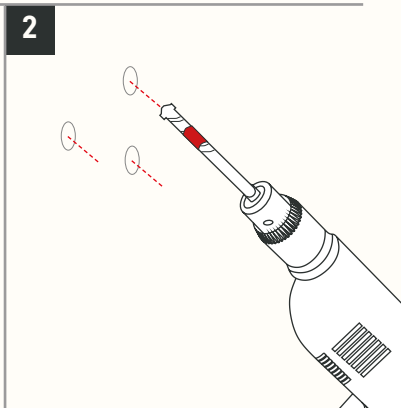

EXPERTENTIPP

- Bei einem Massivholzhandlauf vorbohren.

* Schrauben für den Handlauf sind nicht im Lieferumfang enthalten.

PERFEKT! 🥳

Wir sind ein junges Unternehmen und freuen uns über Deine positiven Bewertungen, Anregungen und Erfahrungen.

@naturalgoodsberlin

Teile Dein DIY-Projekt und sei Anderen eine Inspiration.