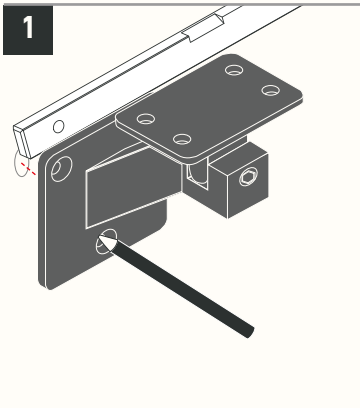

HANDLAUFHALTER

FLEX

Passend zum Handlaufhalter
findest Du viele weitere Produkte auf:
naturalgoodsberlin.de

Benötigtes Werkzeug

Montageset

Je Handlaufhalter
3 Senkkopfschrauben und 3 Dübel

VIEL SPASS 🥰

Wenn Du Hilfe beim Aufbau benötigst, dann wende Dich gern
an unseren Expertenservice: support@naturalgoodsberlin.de

NATURAL GOODS BERLIN

naturalgoodsberlin.de | + 49 33397 647330

n.g.

EXPERTENTIPP

- Bei einem Massivholzhandlauf vorbohren.

* Schrauben für den Handlauf sind nicht im Lieferumfang enthalten.

PERFEKT! 🥳

Wir sind ein junges Unternehmen und freuen uns über Deine positiven Bewertungen, Anregungen und Erfahrungen.