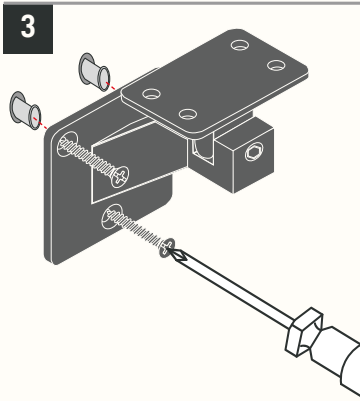

HANDLAUFHALTER

FLEX

Passend zum Handlaufhalter
findest Du viele weitere Produkte auf:
naturalgoodsberlin.de

Benötigtes Werkzeug

Montageset

Je Handlaufhalter
3 Senkkopfschrauben und 3 Dübel

VIEL SPASS 🥰

Wenn Du Hilfe beim Aufbau benötigst, dann wende Dich gern
an unseren Expertenservice: support@naturalgoodsberlin.de

NATURAL GOODS BERLIN

naturalgoodsberlin.de | + 49 33397 647330

n.g.

EXPERTENTIPP

- Bei einem Massivholzhandlauf vorbohren.

* Schrauben für den Handlauf sind nicht im Lieferumfang enthalten.

PERFEKT! 🥳

Wir sind ein junges Unternehmen und freuen uns über Deine positiven Bewertungen, Anregungen und Erfahrungen.