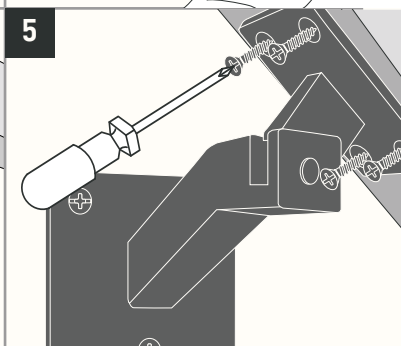

HANDLAUFHALTER

FLEX

Passend zum Handlaufhalter
findest Du viele weitere Produkte auf:
naturalgoodsberlin.de

Benötigtes Werkzeug

Montageset

Je Handlaufhalter
3 Senkkopfschrauben und 3 Dübel

VIEL SPASS 🥰

Wenn Du Hilfe beim Aufbau benötigst, dann wende Dich gern
an unseren Expertenservice: support@naturalgoodsberlin.de

NATURAL GOODS BERLIN

naturalgoodsberlin.de | + 49 33397 647330

n.g.

EXPERTENTIPP

- Bei einem Massivholzhandlauf vorbohren.

* Schrauben für den Handlauf sind nicht im Lieferumfang enthalten.

PERFEKT! 🥳

Wir sind ein junges Unternehmen und freuen uns über Deine positiven Bewertungen, Anregungen und Erfahrungen.