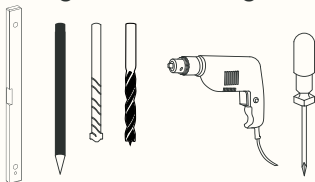

HANDLAUFHALTER

FLEX

Passend zum Handlaufhalter
findest Du viele weitere Produkte auf:
naturalgoodsberlin.de

Benötigtes Werkzeug

Montageset

Je Handlaufhalter
3 Senkkopfschrauben und 3 Dübel

VIEL SPASS 🥰

Wenn Du Hilfe beim Aufbau benötigst, dann wende Dich gern
an unseren Expertenservice: support@naturalgoodsberlin.de

NATURAL GOODS BERLIN

naturalgoodsberlin.de | + 49 33397 647330

n.g.

EXPERTENTIPP

- Bei einem Massivholzhandlauf vorbohren.

* Schrauben für den Handlauf sind nicht im Lieferumfang enthalten.

PERFEKT! 🥳

Wir sind ein junges Unternehmen und freuen uns über Deine positiven Bewertungen, Anregungen und Erfahrungen.