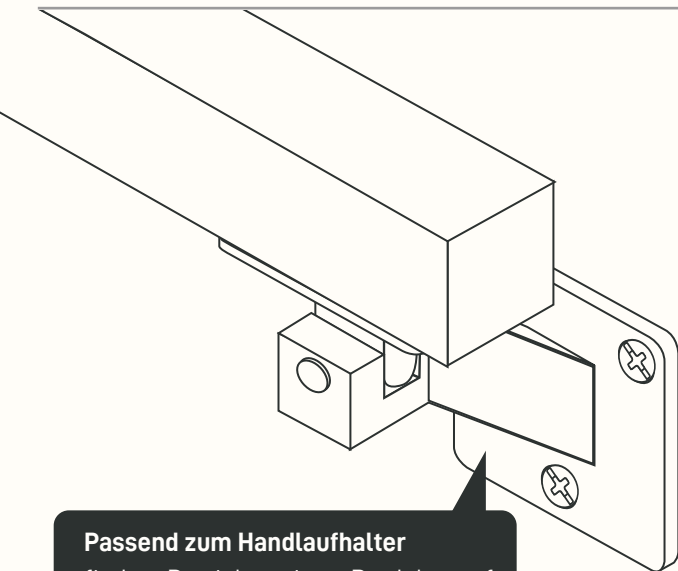

HANDLAUFHALTER

FLEX

Passend zum Handlaufhalter
findest Du viele weitere Produkte auf:
naturalgoodsberlin.de

Benötigtes Werkzeug

Montageset

Je Handlaufhalter
3 Senkkopfschrauben und 3 Dübel

VIEL SPASS 🥰

Wenn Du Hilfe beim Aufbau benötigst, dann wende Dich gern
an unseren Expertenservice: support@naturalgoodsberlin.de

NATURAL GOODS BERLIN

naturalgoodsberlin.de | + 49 33397 647330

n.g.

EXPERTENTIPP

- Bei einem Massivholzhandlauf vorbohren.

* Schrauben für den Handlauf sind nicht im Lieferumfang enthalten.

PERFEKT! 🥳

Wir sind ein junges Unternehmen und freuen uns über Deine positiven Bewertungen, Anregungen und Erfahrungen.