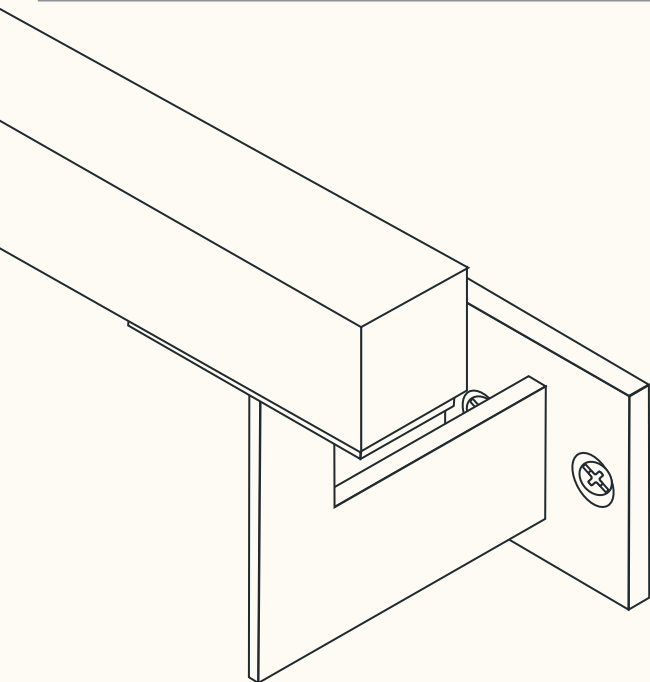

HANDLAUFHALTER EDGE

Benötigtes Werkzeug

Montageset

Je Handlaufhalter
2 Senkkopfschrauben und 2 Dübel

VIEL SPASS 🥰

Wenn Du Hilfe beim Aufbau benötigst, dann wende Dich gern an unseren Expertenservice: support@naturalgoodsberlin.de