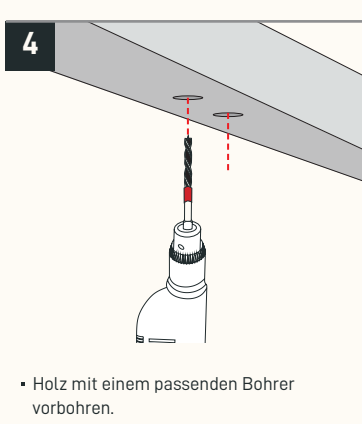

PERFEKT! 🎉

Wir sind ein junges Unternehmen und freuen uns über Deine positiven Bewertungen, Anregungen und Erfahrungen.

@naturalgoodsberlin

Teile Dein DIY-Projekt und sei Anderen eine Inspiration.