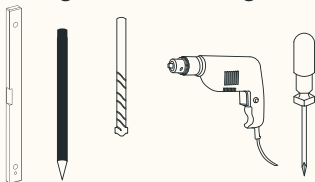

HANDLAUFHALTER EDGE

Benötigtes Werkzeug

Montageset

Je Handlaufhalter
2 Senkkopfschrauben und 2 Dübel

VIEL SPASS 🥰

Wenn Du Hilfe beim Aufbau benötigst, dann wende Dich gern an unseren Expertenservice: support@naturalgoodsberlin.de