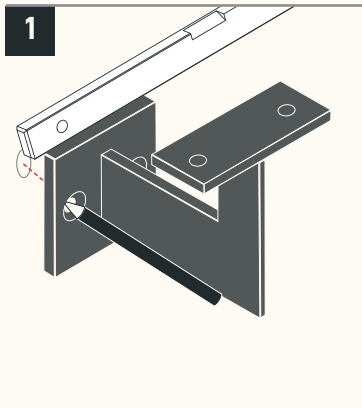

PERFEKT! 🎉

Wir sind ein junges Unternehmen und freuen uns über Deine positiven Bewertungen, Anregungen und Erfahrungen.

@naturalgoodsberlin

Teile Dein DIY-Projekt und sei Anderen eine Inspiration.