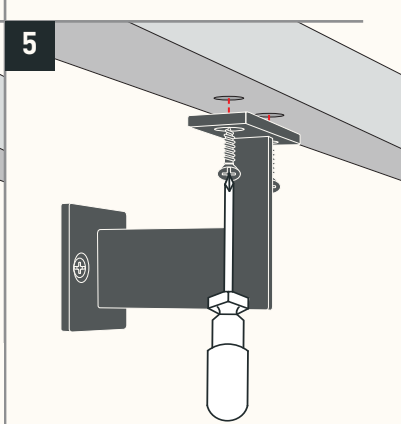

PERFEKT! 🎉

Wir sind ein junges Unternehmen und freuen uns über Deine positiven Bewertungen, Anregungen und Erfahrungen.

@naturalgoodsberlin

Teile Dein DIY-Projekt und sei Anderen eine Inspiration.