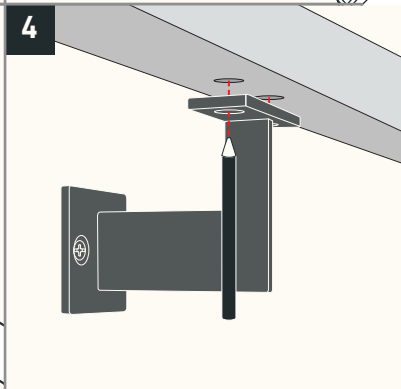

PERFEKT! 🎉

Wir sind ein junges Unternehmen und freuen uns über Deine positiven Bewertungen, Anregungen und Erfahrungen.

@naturalgoodsberlin

Teile Dein DIY-Projekt und sei Anderen eine Inspiration.