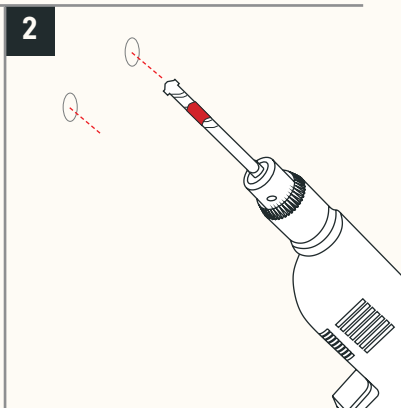

PERFEKT! 🎉

Wir sind ein junges Unternehmen und freuen uns über Deine positiven Bewertungen, Anregungen und Erfahrungen.

@naturalgoodsberlin

Teile Dein DIY-Projekt und sei Anderen eine Inspiration.