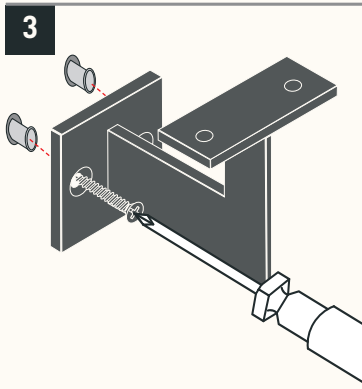

PERFEKT! 🎉

Wir sind ein junges Unternehmen und freuen uns über Deine positiven Bewertungen, Anregungen und Erfahrungen.

@naturalgoodsberlin

Teile Dein DIY-Projekt und sei Anderen eine Inspiration.