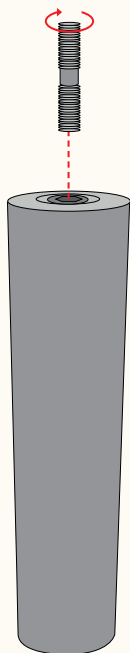

FUSION LEGS

Möbelbeine

Pass Dein Projekt individuell an!

Passendes Zubehör und Möbelgriffe

für Deinen Schrank findest Du bei uns unter:

naturalgoodsberlin.de/collections/moebelgriffe

VIEL SPASS 😍

Wenn Du Hilfe beim Aufbau benötigst, dann wende Dich gern an unseren Expertenservice: support@naturalgoodsberlin.de

NATURAL GOODS BERLIN

naturalgoodsberlin.de | +49 33397 647330

1

Standardmontage

2

Wenn Dein Möbelstück (Sofa, Sideboard, Nachtschrank o. ä.) kein Gewinde für die Montage hat, kannst Du auf unsere M8-Montageplatte zurückgreifen. Erhältlich unter: