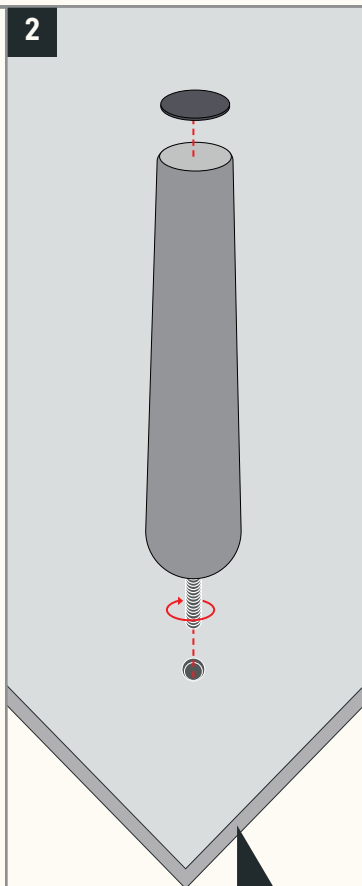

NATURAL GOODS BERLIN

naturalgoodsberlin.de | +49 33397 647330

1

Standardmontage

2

Wenn Dein Möbelstück (Sofa, Sideboard, Nachtschrank o. ä.) kein Gewinde für die Montage hat, kannst Du auf unsere M8-Montageplatte zurückgreifen. Erhältlich unter:

<https://naturalgoodsberlin.de/products/m8-befestigungsplatte-fusion-legs>

PERFEKT! 🎉

Wir sind ein junges Unternehmen und freuen uns über Deine positiven Bewertungen, Anregungen und Erfahrungen.

@naturalgoodsberlin