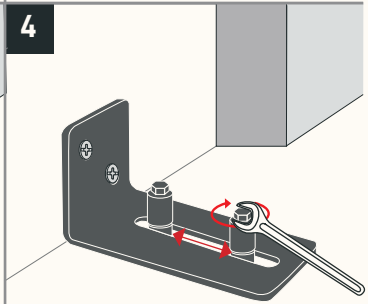

BODENFÜHRUNG SLIDER

Benötigtes Werkzeug

Montage Set

VIEL SPASS 😍

Wenn Du Hilfe beim Aufbau benötigst, dann wende Dich gern an unseren Expertenservice: support@naturalgoodsberlin.de

NATURAL GOODS BERLIN

naturalgoodsberlin.de | + 49 (0) 33397 647330

n.g.

- Führung an die Türstärke anpassen
- Mit Maulschlüssel (10er Größe) festziehen

PERFEKT! 🎉

Wir sind ein junges Unternehmen und freuen uns über Deine positiven Bewertungen, Anregungen und Erfahrungen.