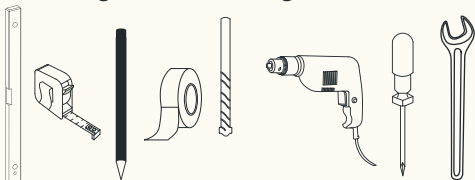

BODENFÜHRUNG SLIDER

Benötigtes Werkzeug

Montage Set

VIEL SPASS 😍

Wenn Du Hilfe beim Aufbau benötigst, dann wende Dich gern an unseren Expertenservice: support@naturalgoodsberlin.de

NATURAL GOODS BERLIN

naturalgoodsberlin.de | + 49 (0) 33397 647330

n.g.

- Führung an die Türstärke anpassen
- Mit Maulschlüssel (10er Größe) festziehen

PERFEKT! 🎉

Wir sind ein junges Unternehmen und freuen uns über Deine positiven Bewertungen, Anregungen und Erfahrungen.