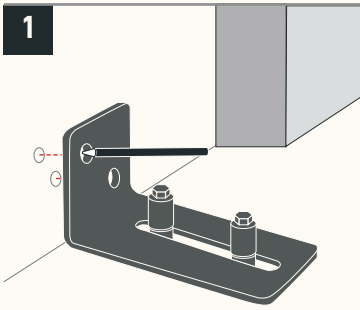

BODENFÜHRUNG SLIDER

Benötigtes Werkzeug

Montage Set

VIEL SPASS 😍

Wenn Du Hilfe beim Aufbau benötigst, dann wende Dich gern an unseren Expertenservice: support@naturalgoodsberlin.de

NATURAL GOODS BERLIN

naturalgoodsberlin.de | + 49 (0) 33397 647330

n.g.

- Führung an die Türstärke anpassen
- Mit Maulschlüssel (10er Größe) festziehen

PERFEKT! 🎉

Wir sind ein junges Unternehmen und freuen uns über Deine positiven Bewertungen, Anregungen und Erfahrungen.