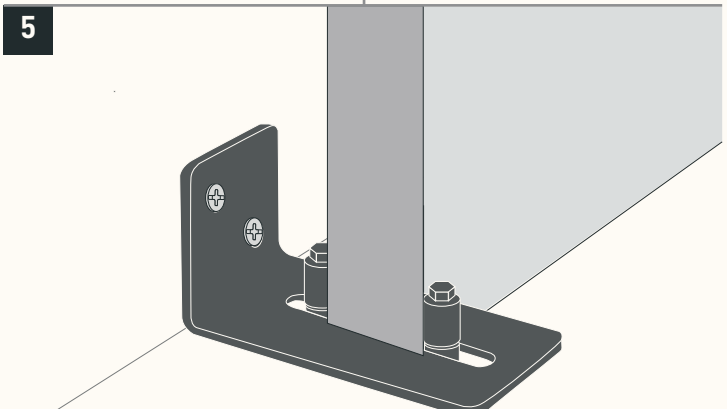

BODENFÜHRUNG SLIDER

Benötigtes Werkzeug

Montage Set

VIEL SPASS 😍

Wenn Du Hilfe beim Aufbau benötigst, dann wende Dich gern an unseren Expertenservice: support@naturalgoodsberlin.de

NATURAL GOODS BERLIN

naturalgoodsberlin.de | + 49 (0) 33397 647330

n.g.

- Führung an die Türstärke anpassen
- Mit Maulschlüssel (10er Größe) festziehen

PERFEKT! 🎉

Wir sind ein junges Unternehmen und freuen uns über Deine positiven Bewertungen, Anregungen und Erfahrungen.