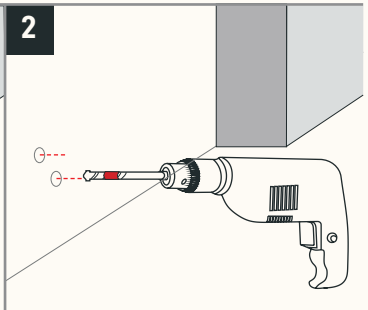

BODENFÜHRUNG SLIDER

Benötigtes Werkzeug

Montage Set

VIEL SPASS 😍

Wenn Du Hilfe beim Aufbau benötigst, dann wende Dich gern an unseren Expertenservice: support@naturalgoodsberlin.de

NATURAL GOODS BERLIN

naturalgoodsberlin.de | + 49 (0) 33397 647330

n.g.

- Führung an die Türstärke anpassen
- Mit Maulschlüssel (10er Größe) festziehen

PERFEKT! 🎉

Wir sind ein junges Unternehmen und freuen uns über Deine positiven Bewertungen, Anregungen und Erfahrungen.