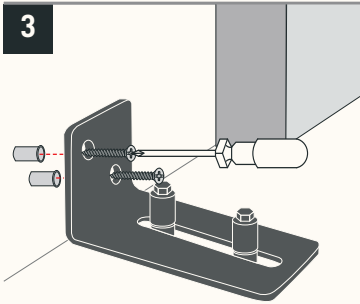

BODENFÜHRUNG SLIDER

Benötigtes Werkzeug

Montage Set

VIEL SPASS 😍

Wenn Du Hilfe beim Aufbau benötigst, dann wende Dich gern an unseren Expertenservice: support@naturalgoodsberlin.de

NATURAL GOODS BERLIN

naturalgoodsberlin.de | + 49 (0) 33397 647330

n.g.

- Führung an die Türstärke anpassen
- Mit Maulschlüssel (10er Größe) festziehen

PERFEKT! 🎉

Wir sind ein junges Unternehmen und freuen uns über Deine positiven Bewertungen, Anregungen und Erfahrungen.