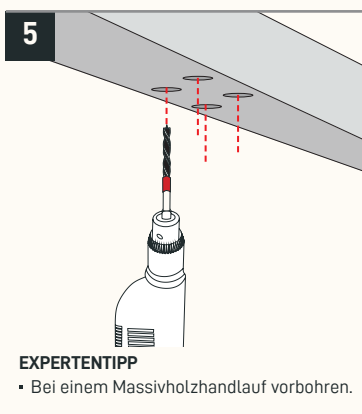

PERFEKT! 🥳

Wir sind ein junges Unternehmen und freuen uns über Deine positiven Bewertungen, Anregungen und Erfahrungen.

@naturalgoodsberlin

Teile Dein DIY-Projekt und sei Anderen eine Inspiration.