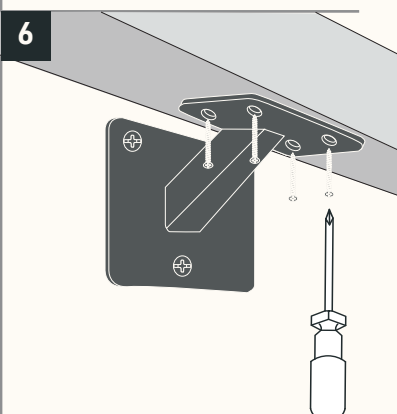

PERFEKT! 🥳

Wir sind ein junges Unternehmen und freuen uns über Deine positiven Bewertungen, Anregungen und Erfahrungen.

@naturalgoodsberlin

Teile Dein DIY-Projekt und sei Anderen eine Inspiration.