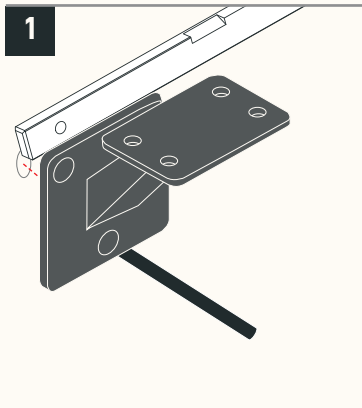

PERFEKT! 🥳

Wir sind ein junges Unternehmen und freuen uns über Deine positiven Bewertungen, Anregungen und Erfahrungen.

@naturalgoodsberlin

Teile Dein DIY-Projekt und sei Anderen eine Inspiration.