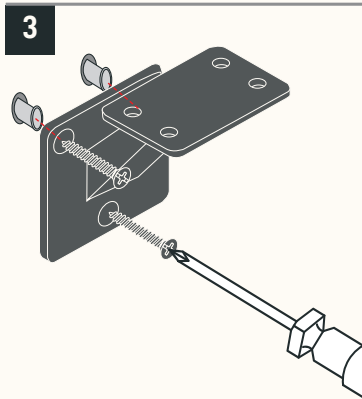

PERFEKT! 🥳

Wir sind ein junges Unternehmen und freuen uns über Deine positiven Bewertungen, Anregungen und Erfahrungen.

@naturalgoodsberlin

Teile Dein DIY-Projekt und sei Anderen eine Inspiration.