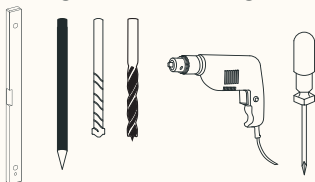

## Benötigtes Werkzeug

## Montageset

Je Handlaufhalter  
3 Senkkopfschrauben und 3 Dübel