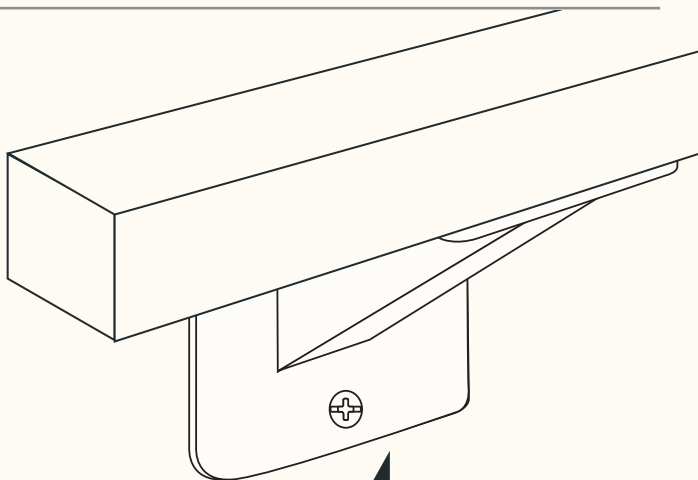

HANDLAUFHALTER SLANT

Passend zum Handlaufhalter
findest Du viele weitere Produkte auf:
naturalgoodsberlin.de