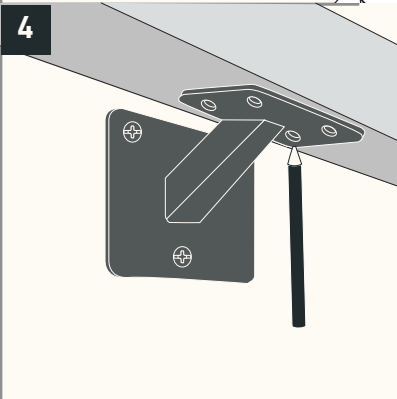

PERFEKT! 🥳

Wir sind ein junges Unternehmen und freuen uns über Deine positiven Bewertungen, Anregungen und Erfahrungen.

@naturalgoodsberlin

Teile Dein DIY-Projekt und sei Anderen eine Inspiration.