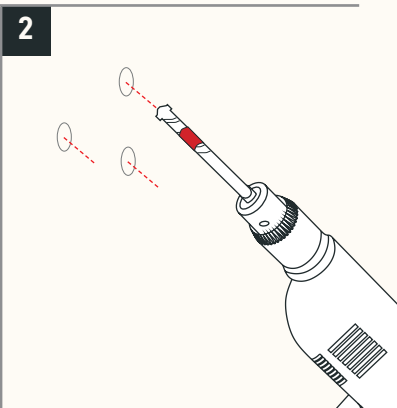

PERFEKT! 🥳

Wir sind ein junges Unternehmen und freuen uns über Deine positiven Bewertungen, Anregungen und Erfahrungen.

@naturalgoodsberlin

Teile Dein DIY-Projekt und sei Anderen eine Inspiration.