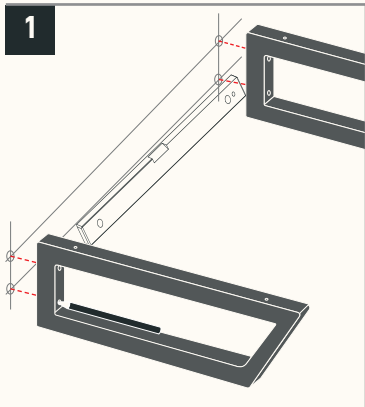

PERFEKT! 🥳

Wir sind ein junges Unternehmen und freuen uns über Deine positiven Bewertungen, Anregungen und Erfahrungen.

@naturalgoodsberlin

Teile Dein DIY-Projekt und sei Anderen eine Inspiration.