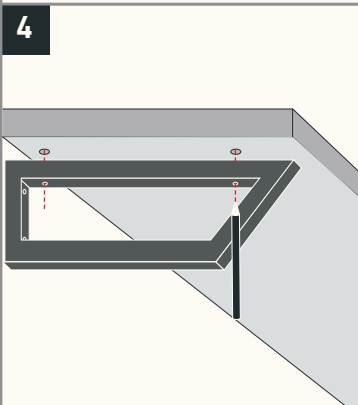

PERFEKT! 🥳

Wir sind ein junges Unternehmen und freuen uns über Deine positiven Bewertungen, Anregungen und Erfahrungen.

@naturalgoodsberlin

Teile Dein DIY-Projekt und sei Anderen eine Inspiration.