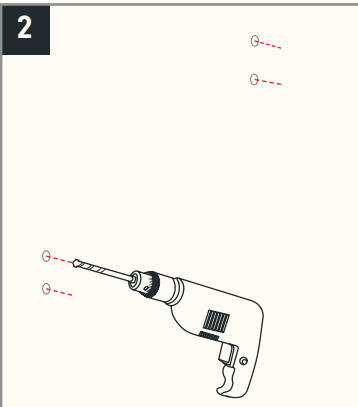

PERFEKT! 🥳

Wir sind ein junges Unternehmen und freuen uns über Deine positiven Bewertungen, Anregungen und Erfahrungen.

@naturalgoodsberlin

Teile Dein DIY-Projekt und sei Anderen eine Inspiration.