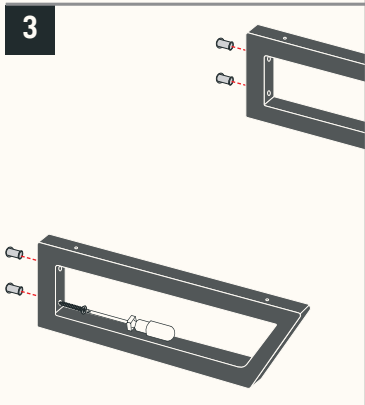

PERFEKT! 🥳

Wir sind ein junges Unternehmen und freuen uns über Deine positiven Bewertungen, Anregungen und Erfahrungen.

@naturalgoodsberlin

Teile Dein DIY-Projekt und sei Anderen eine Inspiration.