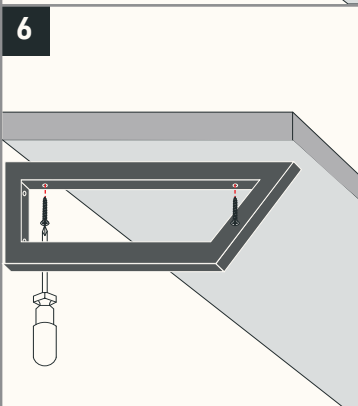

PERFEKT! 🥳

Wir sind ein junges Unternehmen und freuen uns über Deine positiven Bewertungen, Anregungen und Erfahrungen.

@naturalgoodsberlin

Teile Dein DIY-Projekt und sei Anderen eine Inspiration.