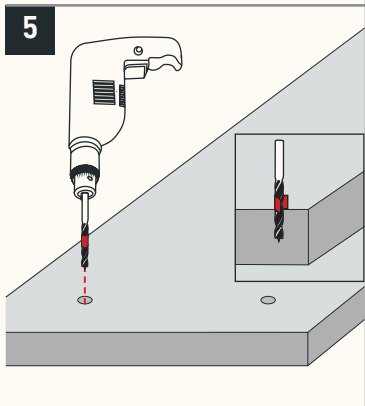

PERFEKT! 🥳

Wir sind ein junges Unternehmen und freuen uns über Deine positiven Bewertungen, Anregungen und Erfahrungen.

@naturalgoodsberlin

Teile Dein DIY-Projekt und sei Anderen eine Inspiration.