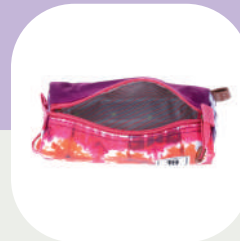

1863967-9 ★ $199

LAPICERA

LA: 20 cm. **AL:** 7.6 cm **AN:** 7.6 cm **ASA:** 3.5 cm
Amplio compartimento con cierre. Asa de mano.

MATERIAL: 100% Poliéster **FORRO:** 100% Poliéster

1863965-2 $199

LAPICERA

LA: 20 cm. **AL:** 7.5 cm **AN:** 7.5 cm **ASA:** 3 cm
Amplio compartimento principal con cierre. Asa de mano. Sublimado.

MATERIAL: 100% Poliéster **FORRO:** 100% Poliéster

1863973-U ★ $199

LAPICERA

LA: 20 cm. **AL:** 7.5 cm **AN:** 7.5 cm **ASA:** 3 cm
Amplio compartimento principal con cierre. Asa de mano. Sublimado.

MATERIAL: 100% Poliéster **FORRO:** 100% Poliéster

1864018-2 $249

LAPICERA

LA: 17 cm. **AL:** 13 cm **AN:** 6 cm
Amplio compartimento con cierre. Serigrafía.

MATERIAL: 100% Algodón **FORRO:** 100% Poliéster