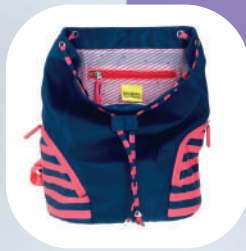

1863289-9 ★ $599