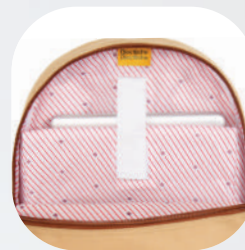

1860883-E **$399**