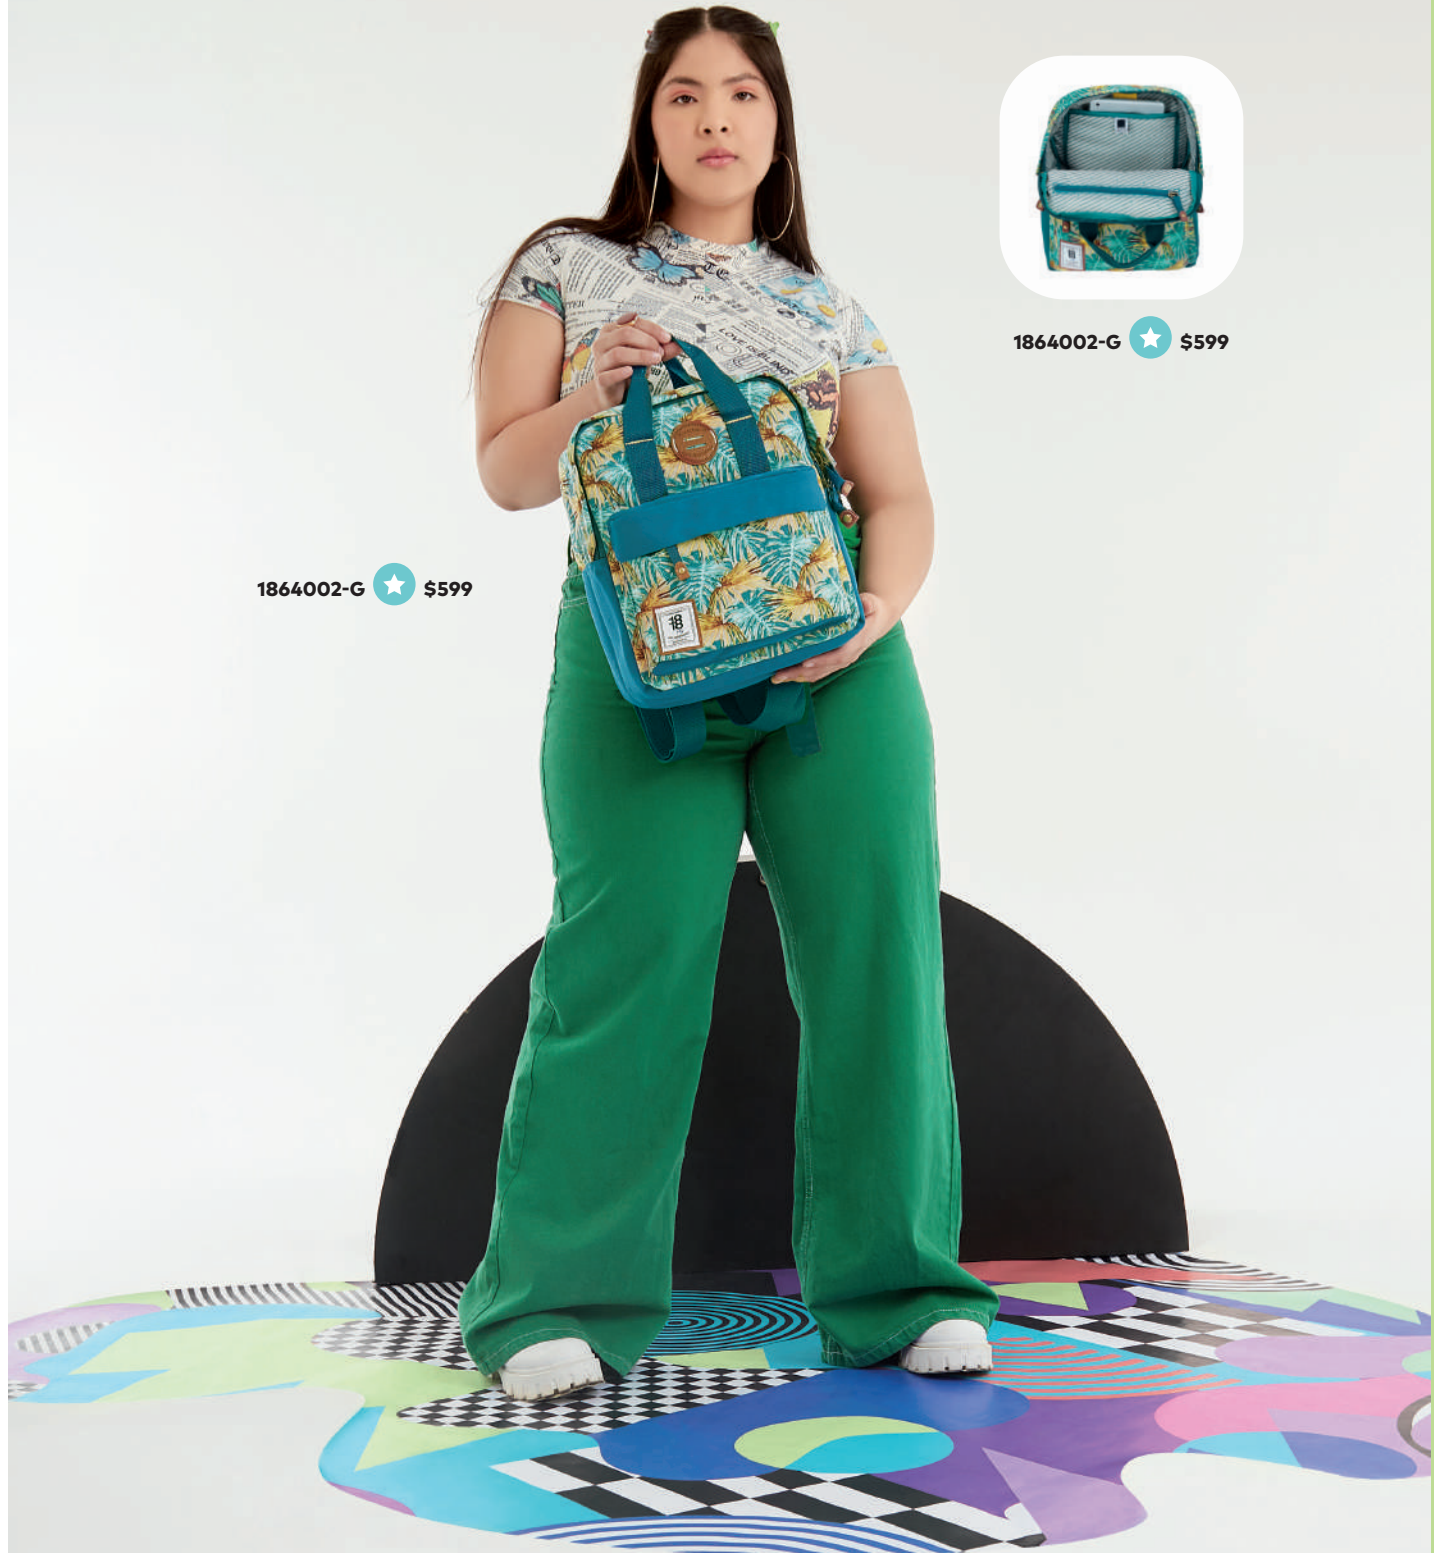

1864002-G ★ $599

1864002-G ★ $599