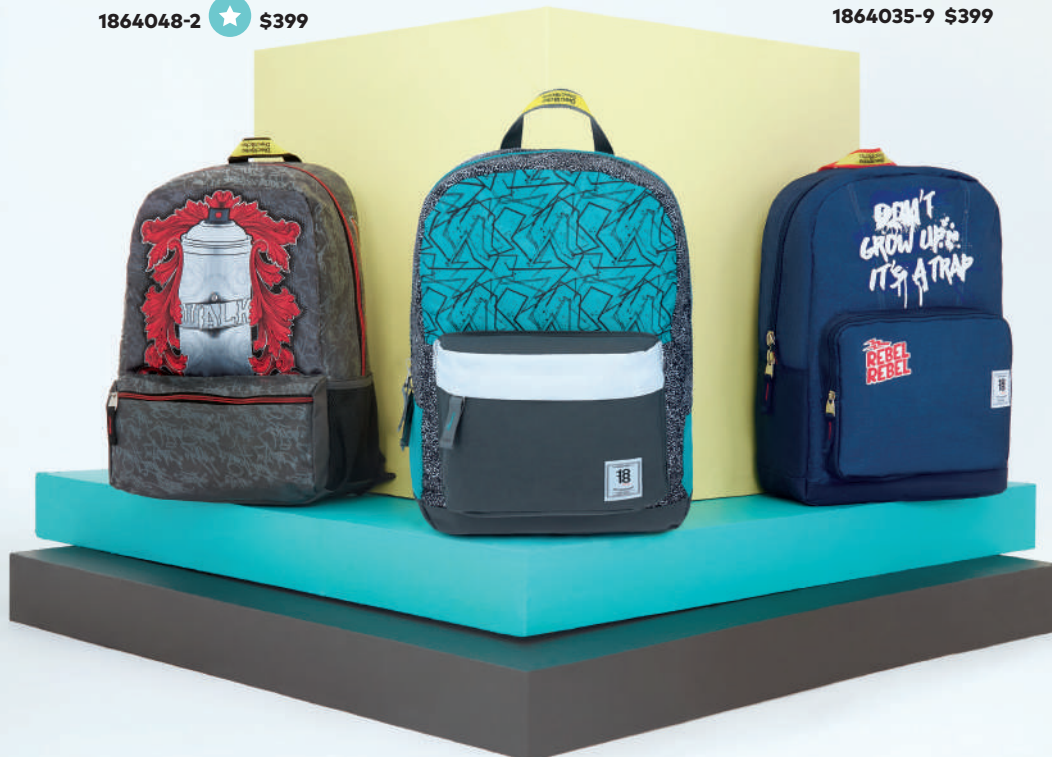

1863557-2 ★ **$599**

1864048-2 ★ **$399**

1864035-9 **$399**