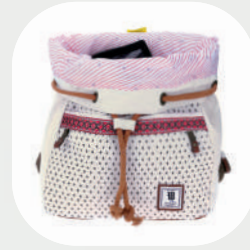

1863270-W ★ $599 □

MOCHILA

LA: 32 cm. **AL:** 40 cm **AN:** 14 cm **ASA:** 9 cm

Porta Tablet de hasta 10". Amplio compartimento principal con jareta y tapa. Doble bolsillo frontal con velcro. Doble bolsillo frontal con cierre. Bolsillo con cierre en tapa. Bolsillo interno con cierre.

MATERIAL: 90% Algodón, 10 % Símil de piel **FORRO:** 100% Poliéster