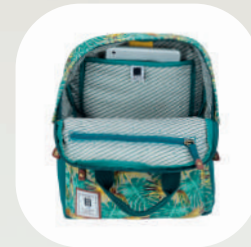

ESTILO 1818

1864002-G ★ $599

MOCHILA

LA: 26 cm. **AL:** 30 cm **AN:** 12 cm **ASA:** 9.5 cm
Porta Tablet de hasta 13". Bolsillo frontal con cierre. Amplio compartimento principal con cierre. Asa de mano. Bolsillo interno con cierre.

MATERIAL: 100% Poliéster **FORRO:** 100% Poliéster

1864013-P $599

MOCHILA

LA: 26.6 cm. **AL:** 34 cm **AN:** 16.6 cm **ASA:** 10 cm
Porta Laptop de hasta 13". Porta Tablet de hasta 10". Bolsillo frontal con cierre. Organizador interno. Porta llaves. Bolsillos laterales. Asa de mano. Parche bordado.

MATERIAL: 100% Algodón **FORRO:** 100% Poliéster