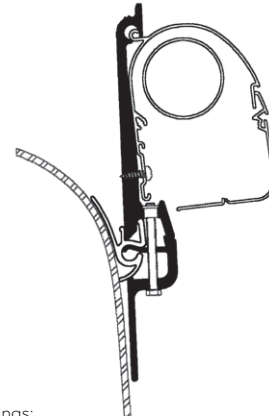

Fits Thule Omnistor Awnings:
8000 / 5200 / 4900

Eden - Allegro - Trigano ≥ 2010

308764 Set: 3x 50cm

Fits Thule Omnistor Awnings:
8000 / 5200 / 4900

Hymer Car 99

307885 Set 3pcs

Fits Thule Omnistor Awnings:
8000 / 5200 / 4900