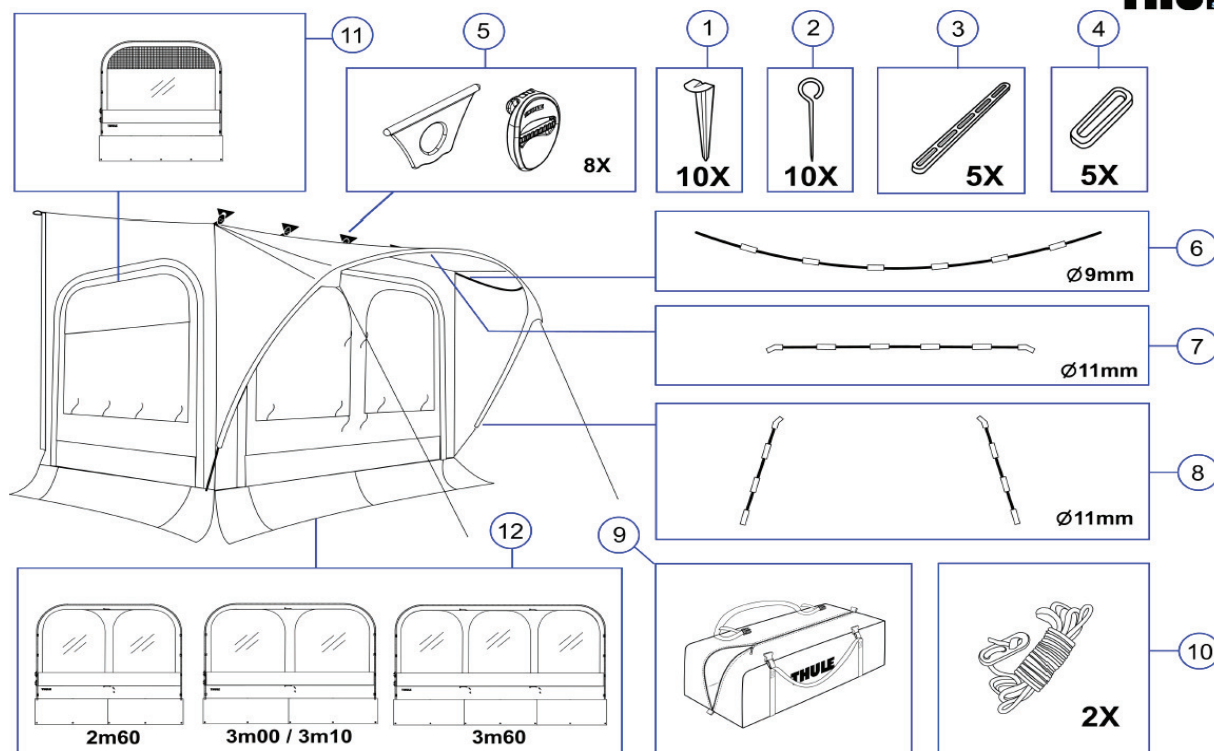

2017 SPARE PARTS LIST

QUICKFIT / EASYLINK

THULE
SWEDEN

SLW601-01

THULE
SWEDEN

THULE QuickFit

SLW601-01

	ART. NR.	DESCRIPTION	RETAIL € (ex.VAT)
1	1500601169	TENT PEG HALF ROUND (X10)	9,00
2	1500601171	GROUNDSHEET PEG (X10)	5,80
3	1500601167	MULTI POSITION RUBBER 20CM (X5)	10,60
4	1500602154	ELASTIC BAND 8CM (X5)	6,60
5	1500602779	FIXATION PIECES LEAD RAIL (X8)	27,40
6	1500602780	TENT POLES Ø9MM ROOF ARCH - 2M60 M (380cm)	23,20
	1500602781	TENT POLES Ø9MM ROOF ARCH - 2M60 L/XL (390cm)	23,20
	1500602782	TENT POLES Ø9MM ROOF ARCH - 3M00 DUC H2 (410cm)	23,20
	1500602878	TENT POLES Ø9MM ROOF ARCH - 3M10 M/L/XL (420cm)	23,20
	1500602784	TENT POLES Ø9MM ROOF ARCH - 3M60 M/L/XL (460cm)	34,20
7	1500602785	TENT POLES Ø11MM UPPER ARCH - 2M60 M (235cm)	33,00
	1500602786	TENT POLES Ø11MM UPPER ARCH - 2M60 L/XL (250cm)	33,00
	1500602787	TENT POLES Ø11mm UPPER ARCH - 3M00 DUC H2 (255cm)	33,00
	1500602880	TENT POLES Ø11mm UPPER ARCH - 3M10 M (260cm)	33,00
	1500602881	TENT POLES Ø11mm UPPER ARCH - 3M10 L/XL (275cm)	33,00
	1500602788	TENT POLES Ø11MM UPPER ARCH - 3M60 M (295cm)	37,40
	1500602789	TENT POLES Ø11MM UPPER ARCH - 3M60 L/XL (315cm)	37,40
8	1500602790	TENT POLES Ø11MM LOWER ARCH (X2) (183cm)	23,20
9	1500602791	QUICK FIT SPORTS BAG	38,40
10	1500602792	TENSIONING CORD ARCH (X2)	10,00
11	1500602882	QUICKFIT SIDE INSERT	169,60
12	1500602883	QUICKFIT FRONT INSERT - 2M60	180,40
	1500602884	QUICKFIT FRONT INSERT - 3M00/3M10	191,40
	1500602885	QUICKFIT FRONT INSERT - 3M60	207,80