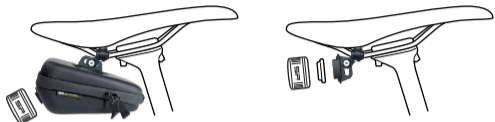

Also usable with All-Round LED Safety Light Red  
également utilisable avec All-Round LED Safety Light Red  
También se puede usar con All-Round LED Safety Light Red

MicroRail adapter required for direct mount