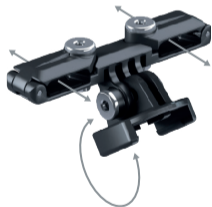

Also usable with All-Round LED Safety Light Red  
également utilisable avec All-Round LED Safety Light Red  
También se puede usar con All-Round LED Safety Light Red

MicroRail adapter required for direct mount

2. Screw mount on saddle frame  
Serrer la fixation sur le cadre de la selle  
Sujetar el fijación al marco del sillín

3. Mount case (Snap on and turn 90°)  
Monter la poche (encliqueter et tourner 90°)  
Montar la caja (ajustar y girar 90°)