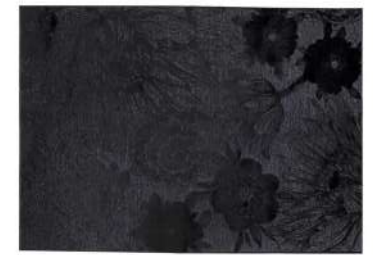

Tapete Ropina Negro  
& Blanco 160 x 230 cm  
\$ 7,500.00

Tapete Ropina Antracita  
160 x 230 cm  
\$ 7,500.00

Tapete Ropina Antracita  
68 x 220 cm  
\$ 2,900.00

Tapete Perhonen Plata  
67 x 220 cm  
\$ 2,900.00

Tapete Juhani Azul  
140 x 200 cm  
\$ 4,500.00

Tapete Perhonen Rojo  
160 x 230 cm  
\$ 11,900.00

Tapete Juhani Azul  
80 x 200 cm  
\$ 2,500.00

Tapete Juhani Rojo  
80 x 200 cm  
\$ 2,500.00

Tapete Lace Negro  
160x230 cm  
\$ 7,500.00

Tapete Verano Negro  
160x230 cm  
\$ 7,900.00

Tapete Lace Rojo  
160x230 cm  
\$ 7,500.00

Tapete Punavuori Rojo  
80x200 cm  
\$ 4,499.00

Tapete Sydänpuu Gris Claro  
& Blanco 160x230 cm  
**\$ 7,500.00**

Tapete Sydänpuu Gris Claro  
& Blanco 200x300 cm  
**\$ 12,500.00**

Tapete Sydänpuu Gris Claro  
& Blanco 68x110 cm  
**\$ 1,900.00**

Tapete Sydänpuu  
Negro 68x220 cm  
**\$ 3,500.00**

Tapete Leopardi Beige  
& Negro 80 x 200 cm  
**\$ 3,500.00**