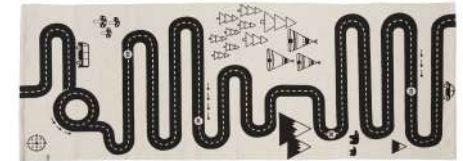

# TAPETES SOBRE PEDIDO

Tapete Hip  
170 x 120 cm  
\$ 6,490.00

Tapete "Mr. Megalodon" Blanco  
& Negro 150 x 90 cm  
\$ 1,890.00

Tapete de Pasillo  
Hip 200 x 75 cm  
\$ 4,590.00

Tapete "Adventure" Blanco  
& Negro 180 x 70 cm  
\$ 1,890.00