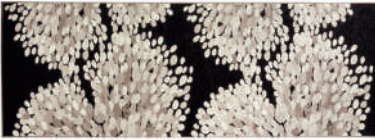

Tapete Juhani Azul  
140 x 200 cm  
\$ 4,500.00

Tapete Perhonen Rojo  
160 x 230 cm  
\$ 11,900.00

Tapete Juhani Azul  
80 x 200 cm  
\$ 2,500.00

Tapete Juhani Rojo  
80 x 200 cm  
\$ 2,500.00

Tapete Lace Negro  
160x230 cm  
\$ 7,500.00

Tapete Verano Negro  
160x230 cm  
\$ 7,900.00

Tapete Lace Rojo  
160x230 cm  
\$ 7,500.00

Tapete Punavuori Rojo  
80x200 cm  
\$ 4,499.00

Tapete Sydänpuu Gris Claro  
& Blanco 160x230 cm  
**\$ 7,500.00**

Tapete Sydänpuu Gris Claro  
& Blanco 200x300 cm  
**\$ 12,500.00**

Tapete Sydänpuu Gris Claro  
& Blanco 68x110 cm  
**\$ 1,900.00**

Tapete Sydänpuu  
Negro 68x220 cm  
**\$ 3,500.00**

Tapete Leopardi Beige  
& Negro 80 x 200 cm  
**\$ 3,500.00**

Tapete Niitty Negro  
68x220 cm  
**\$ 3,100.00**

Tapete Niitty Rojo  
68x220 cm  
**\$ 3,100.00**

Tapete Niitty Gris  
68x220 cm  
**\$ 3,100.00**

Tapete Kelohonka  
Arcilla 80x230 cm  
**\$ 2,499.00**

Tapete Sydänpuu Gris Oscuro  
& Beige 160x230 cm  
\$ 7,500.00