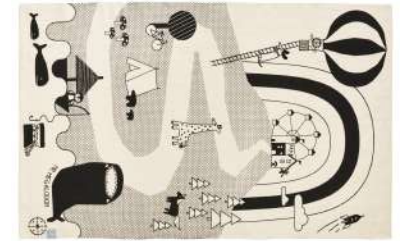

Tapete Malaquita  
Beige 200x290 cm  
**\$ 13,500.00**

Tapete Pizarra  
Café 200x290 cm  
**\$ 13,500.00**

Tapete Azurita  
80x230 cm  
**\$ 5,500.00**

## AGUA & CONCRETO EDICIÓN ESPECIAL

Tapete Azurita Primavera  
Pastel 230x80 cm  
**\$ 5,500.00**

Tapete Mica Primavera  
Pastel 230x80 cm  
**\$ 5,500.00**

Tapete Caliza Primavera  
Pastel Multi 160x230 cm  
**\$ 9,900.00**

# TAPETES SOBRE PEDIDO

Tapete Hip  
170 x 120 cm  
\$ 6,490.00

Tapete "Mr. Megalodon" Blanco  
& Negro 150 x 90 cm  
\$ 1,890.00

Tapete de Pasillo  
Hip 200 x 75 cm  
\$ 4,590.00

Tapete "Adventure" Blanco  
& Negro 180 x 70 cm  
\$ 1,890.00