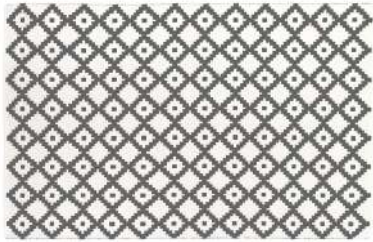

# CATÁLOGO TAPETES

Tapete Elma Café  
160 x 230 cm  
\$ 12,900.00

Tapete Elma Café  
200 x 300 cm  
\$ 22,900.00

Tapete Elma Blanco  
& Negro 160 x 230 cm  
\$ 12,900.00

Tapete Kampa Blanco  
& Negro 160 x 230 cm  
\$ 12,900.00

Tapete Ropina Negro  
& Blanco 160 x 230 cm  
\$ 7,500.00

Tapete Ropina Antracita  
160 x 230 cm  
\$ 7,500.00

Tapete Ropina Antracita  
68 x 220 cm  
\$ 2,900.00

Tapete Perhonen Plata  
67 x 220 cm  
\$ 2,900.00