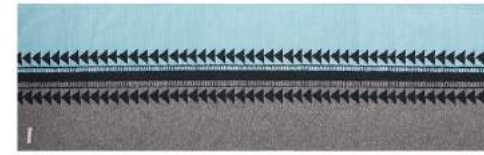

Tapete Sydänpuu
Negro 68x220 cm
\$ 3,500.00

Tapete Pornainen
Lila 80x200 cm
\$ 1,899.00

Tapete Leopardi Beige
& Negro 80 x 200 cm
\$ 3,500.00

Tapete Niitty Rojo
68x220 cm
\$ 3,100.00

Tapete Pornainen
Gris Rosa 80x150 cm
\$ 1,499.00

Tapete Sydänpuu Gris Claro
& Blanco 200x300 cm
\$ 12,500.00

Tapete Perhonen Rojo
160 x 230 cm
\$ 11,900.00

Tapete Itäkyla
Gris 80x200 cm
\$ 3,700.00

COLECCIÓN TIERRA & FUEGO

Tapete Zapote
Pasillo 230x80 cm
\$ 10,900.00

Tapete Pirámide
80x230 cm
\$ 7,500.00

Tapete Zapote
160x230 cm
\$ 46,900.00

Tapete Llamas Frío
270x220 cm (3 módulos)
\$ 27,500.00

Tapete Talavera
200x290 cm
\$ 46,900.00

Tapete Llamas Cálido
270x220 cm (3 módulos)
\$ 27,500.00