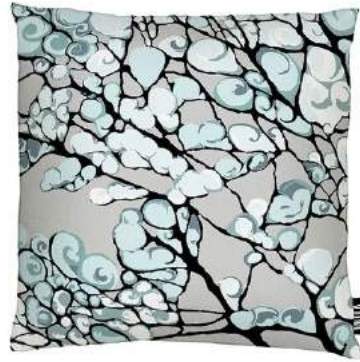

HAUSKAA

COLECCIÓN AGUA & CONCRETO
EDICIÓN ESPECIAL

Cojín Mica Primavera
Pastel 43 x 43 cm
\$ 1,500.00

Cojín Caliza Multi
Primavera Pastel 43 x 43 cm
\$ 1,500.00

Cojín Papilo Multi
43x43 cm
\$ 489.00

Cojín Papilo Multi
43x43 cm
\$ 489.00

Cojín Kirsikka
Lila 43x43 cm
\$ 489.00

Cojín Aalto Azul
Naranja 43x43 cm
\$ 690.00

Cojín Sinilintu
Amarillo 43x43 cm
\$ 690.00

Cojín Amanda
Café 43x43 cm
\$ 489.00

Cojín Persikka Luxus
Dorado 43x43 cm
\$ 890.00