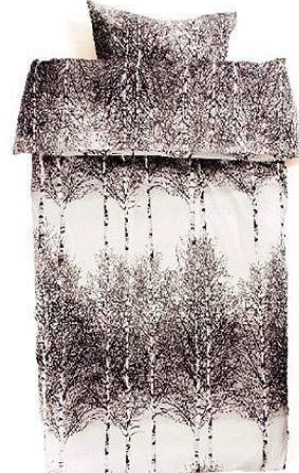

\$1,999

**ROPA DE CAMA QUEEN
KOIVIKKO GRIS**

240 X 225 CM

SKU: 80002

\$2,699

**ROPA DE CAMA INDIVIDUAL
KOIVIKKO**

175 X 220 CM

SKU: 80001