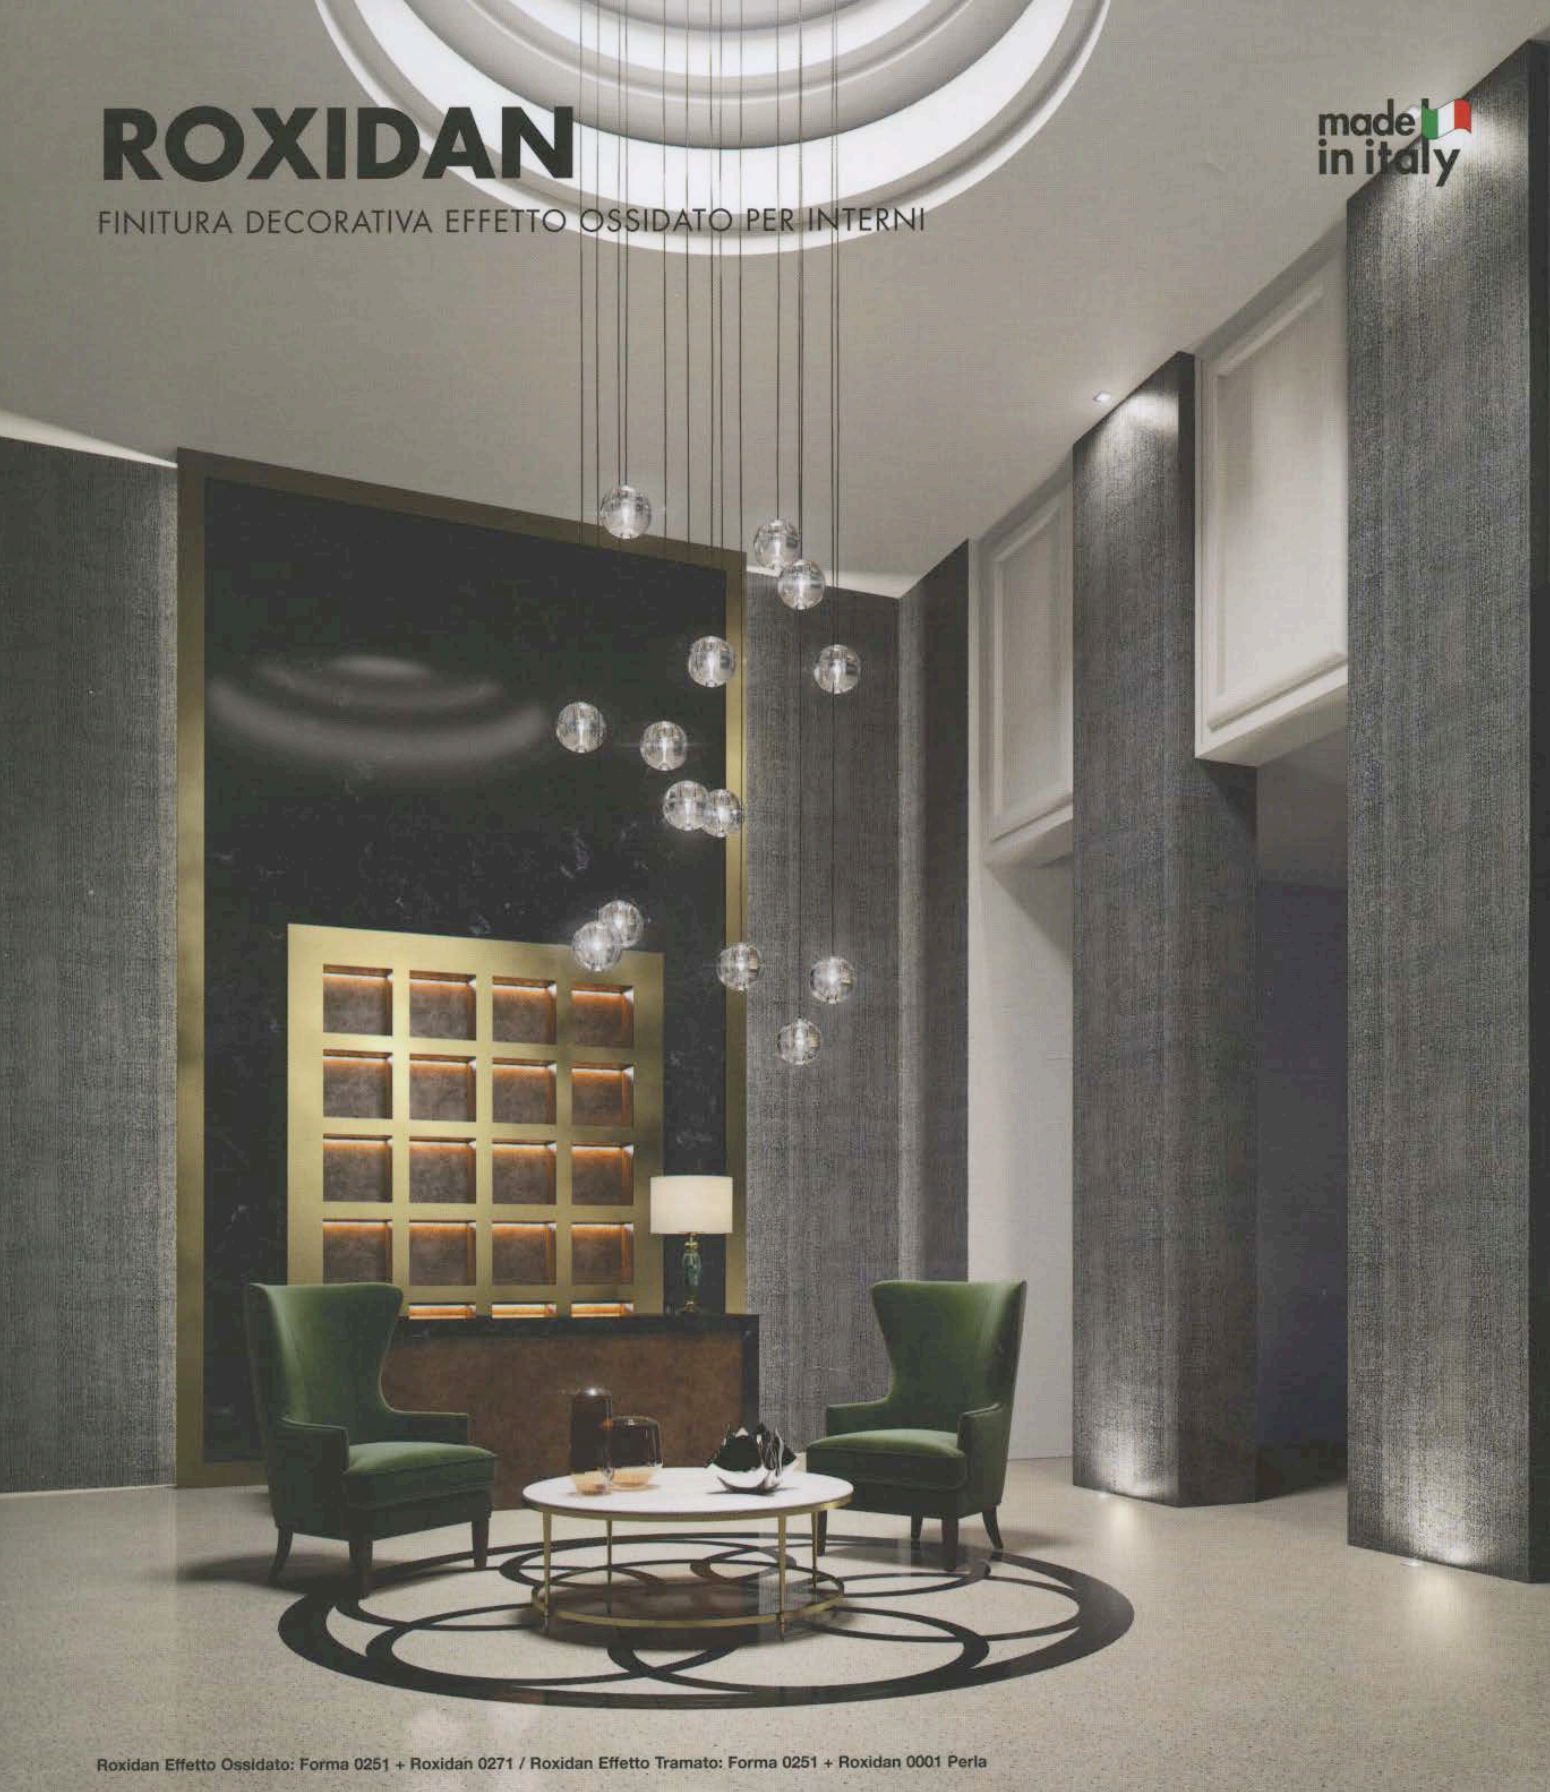

ROXIDAN

FINITURA DECORATIVA EFFETTO OSSIDATO PER INTERNI

made in italy

Roxidan Effetto Ossidato: Forma 0251 + Roxidan 0271 / Roxidan Effetto Tramato: Forma 0251 + Roxidan 0001 Perla

san marco
SISTEMI VERNICIANTI PER L'EDILIZIA