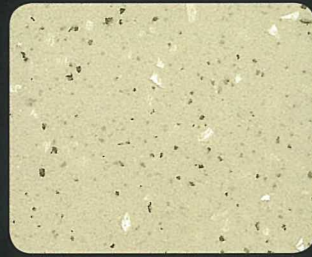

Acrisyl Decora

Rivestimento decorativo acril-silossanico ad effetto granito con cristalli lucenti per esterni

Punta al gusto e alla semplicità, sinonimi di Stile ricercato e purezza delle linee. L'essenzialità della pietra naturale come leitmotiv materico e allo stesso tempo stilistico, arricchito dalla luce che accende i minuscoli cristalli incastonati nella texture e crea scenografici effetti superficiali. Acrisyl Decora viene applicato in almeno due strati, con una resa indicativa di 2-2,4 kg/m² a lavoro finito.

Attrezzi: frattazzo inox.

Acrylic-siloxane granite effect exterior wall coating with sparkling crystals

Good taste and simplicity are the key words here, denoting a refined stylishness and purity of lines. The essential nature of natural stone becomes the leitmotiv of both the material and the style, enhanced by the light reflecting off the tiny crystals embedded in the textured surface with eye-catching effect. Acrisyl Decora is applied in at least two coats, with an indicative spreading rate of 2-2,4 kg/m² for two coats.

G046

Y051

Y056

G042

G047

Y052

Y057

G043