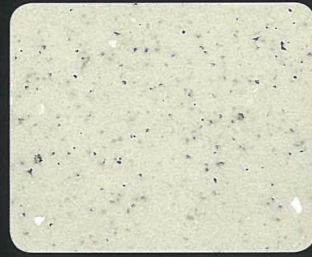

Acrisyl Decora

G040

G045

Y050

Y055

G041

G046

Y051

Y056

G042

G047

Y052

Y057

G043

G048

Y053

Y058

G044

G049

Y054

Y059

0001 **Base Cristal**

0002 **Base Granito Grigio**