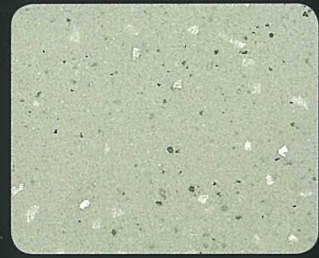

Acrisyl Decora

G040

G045

Y050

Y055

G041

G046

Y051

Y056

G042

G047

Y052

Y057

G043

G048

Y053

Y058

G044

G049

Y054

Y059

0001 **Base Cristal**

0002 **Base Granito Grigio**