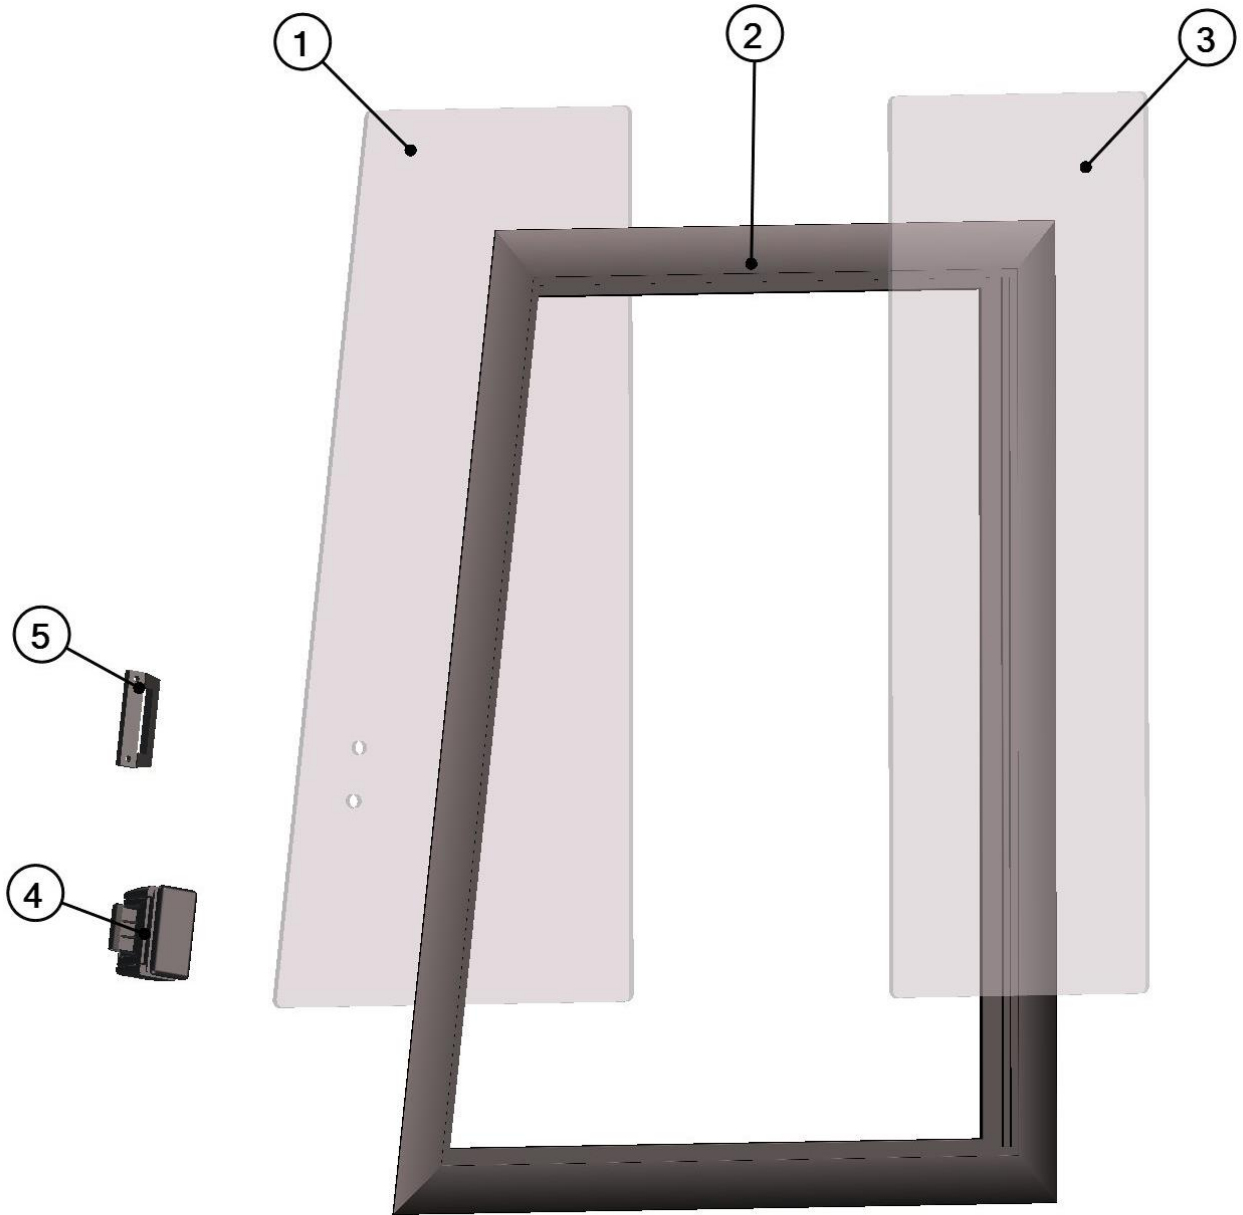

LEFT REAR WINDOW ASSEMBLY
32S03U03-40M004

46

Id	Catalogue no.	Description	Qty
1	32S03U01-40-018	REAR DOOR GLASS MOVABLE	1
2	32S03U01-40-019	LEFT REAR WINDOW FRAME	1
3	32S03U01-40-017	REAR DOOR GLASS SOLID	1
4	001700	GLASS LOCK	1
5	001762	GLASS STOP	1

For the right window frame just use **32S03U01-40-007**.