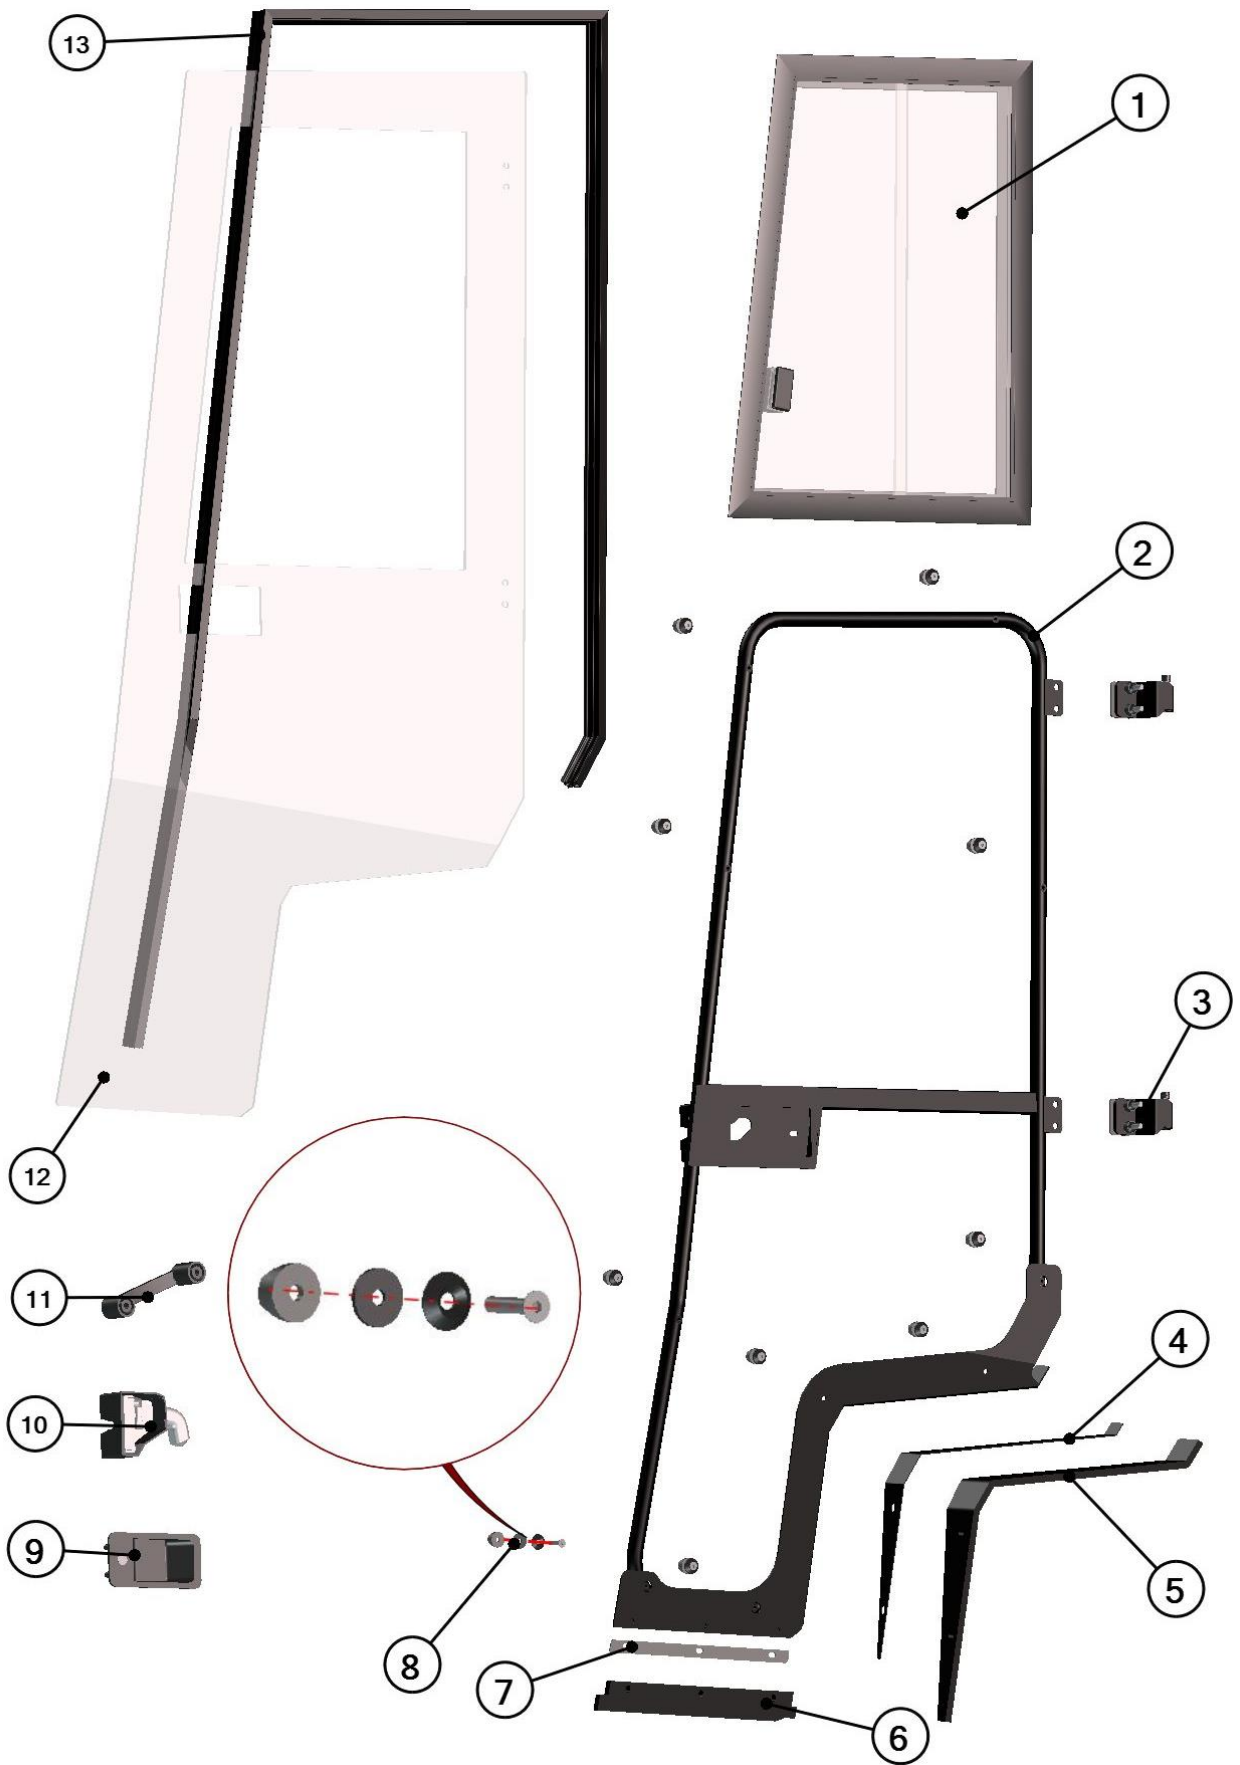

LEFT DOOR TABLE

Id	Catalogue no.	Description	Qty
1	32S03U01-40M004	LEFT REAR WINDOW ASSEMBLY	1
2	32S03U01-40W002	LEFT REAR DOOR FRAME	1
3	00-105U-M006	LEFT DOOR HINGE	2
4	32S03U01-40-016	LEFT REAR DOOR LEDGE	1
5	32S03U01-40-014	LEFT REAR DOOR EPDM	1
6	32S03U01-40-015	LEFT REAR DOOR BOTTOM EPDM	1
7	32S03U01-40-024	LEFT REAR DOOR BOTTOM LEDGE	1
8	00-40M001	POLYCARBONATE FIXING ASSEMBLY	10
9	000841	OUTER DOOR LOCK	1
10	00-40M019	LEFT INNER DOOR LOCK	1
11	00-40M018	DOOR HANDLE	1
12	32S03U01-40-006	LEFT REAR DOOR POLYCARBONATE	1
13	001010^32S03U01-40M003	RUBBER PROFILE "SARAZIN"	1

RIGHT DOOR TABLE

Id	Catalogue no.	Description	Qty
1	32S03U01-50M004	RIGHT REAR WINDOW ASSEMBLY	1
2	32S03U01-50W002	RIGHT REAR DOOR FRAME	1
3	00-105U-M005	RIGHT DOOR HINGE	2
4	32S03U01-50-016	RIGHT REAR DOOR LEDGE	1
5	32S03U01-50-014	RIGHT REAR DOOR EPDM	1
6	32S03U01-50-015	RIGHT REAR DOOR BOTTOM EPDM	1
7	32S03U01-50-024	RIGHT REAR DOOR BOTTOM LEDGE	1
8	00-40M001	POLYCARBONATE FIXING ASSEMBLY	10
9	000841	OUTER DOOR LOCK	1
10	00-50M019	RIGHT INNER DOOR LOCK	1
11	00-40M018	DOOR HANDLE	1
12	32S03U01-50-006	RIGHT REAR DOOR POLYCARBONATE	1
13	001010^32S03U01-40M003	RUBBER PROFILE "SARAZIN"	1