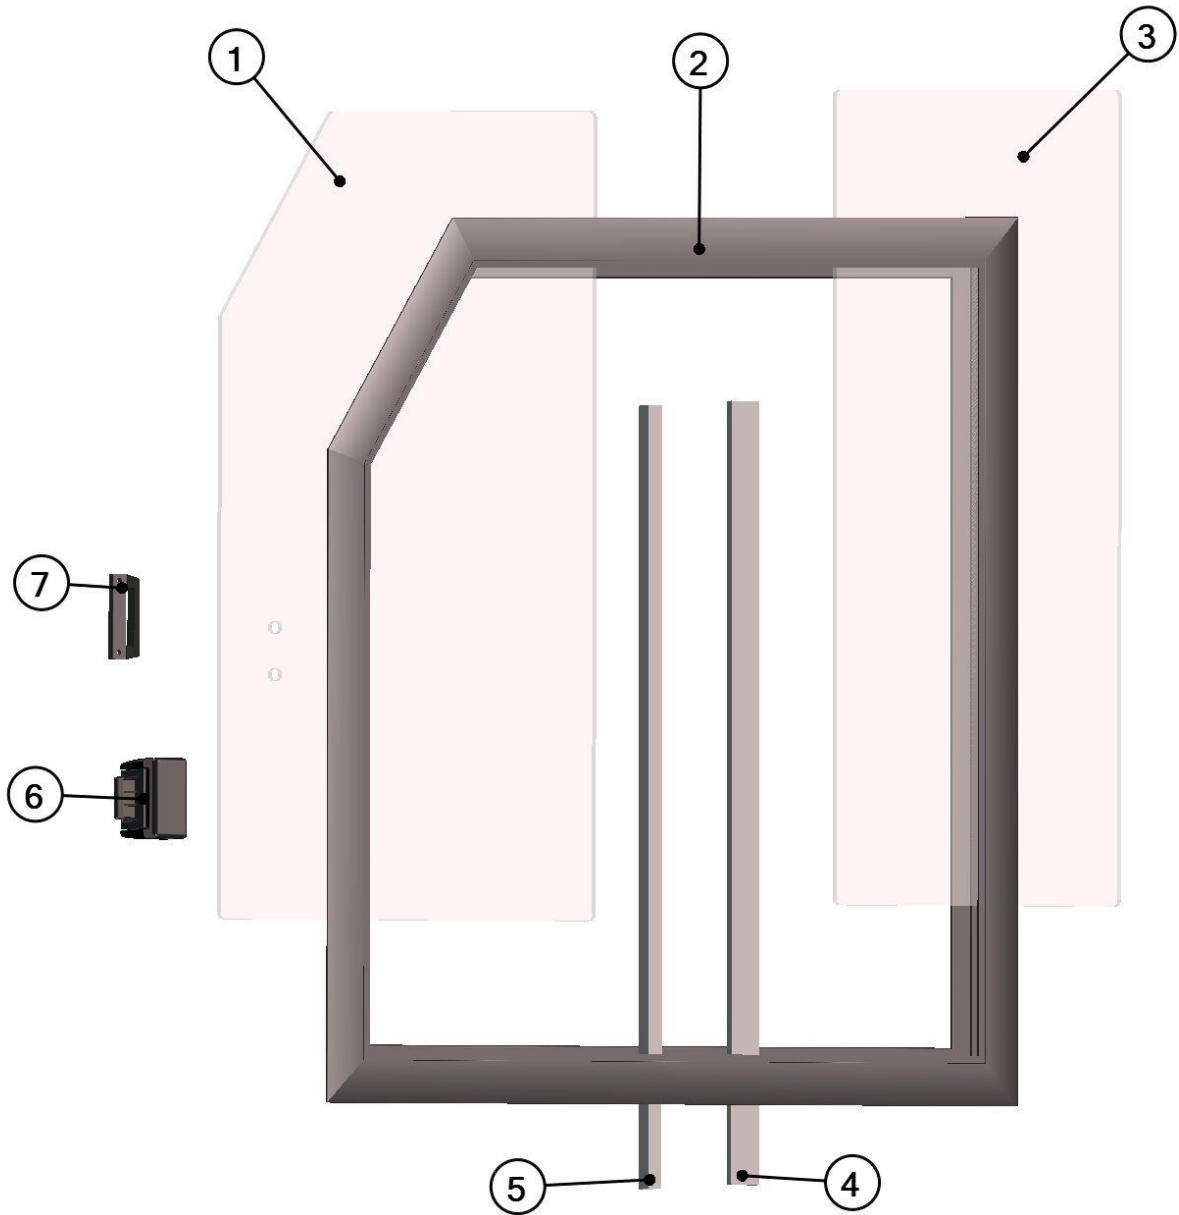

LEFT WINDOW ASSEMBLY
32S01U02-40M001

Id	Catalogue no.	Description	Qty
1	32S01U01-50-011	DOOR GLASS MOVABLE	1
2	32S01U01-40-007	LEFT WINDOW FRAME	1
3	32S01U01-50-012	DOOR GLASS SOLID	1
4	001678^32S01U02-40M001	SEAL "BRUSH"	1
5	001083^32S01U02-40M001	AL PROFILE "U"	1
6	001700	GLASS LOCK	1
7	001762	GLASS STOP	1

For the right window frame just use **32S01U01-50-007**.