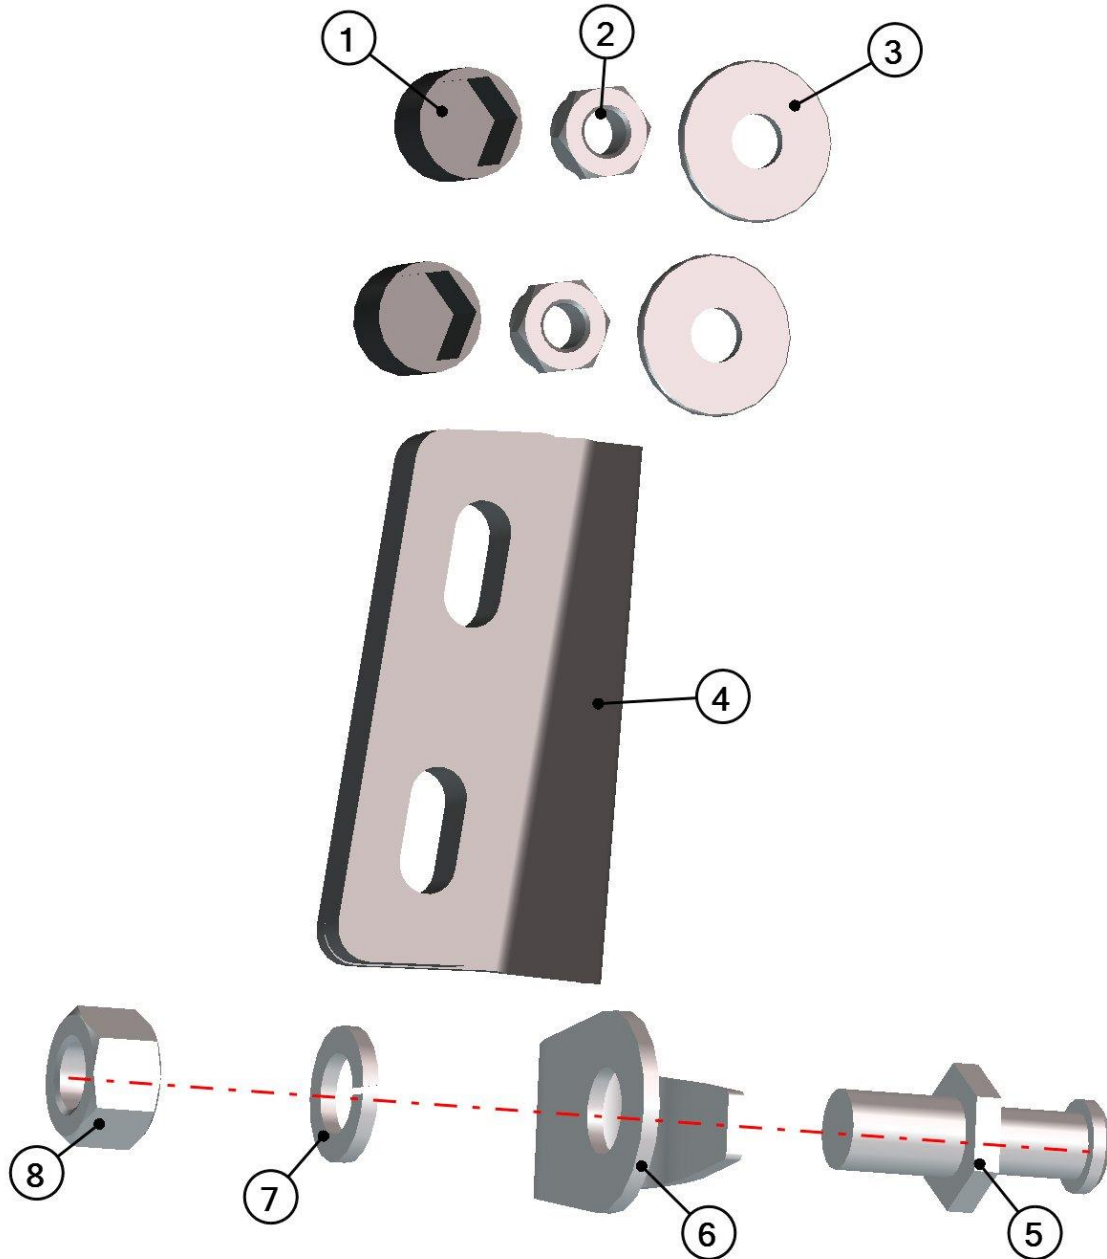

LEFT REAR DOOR STOP ASSEMBLY
32S01U02-40M006

Id	Catalogue no.	Description	Qty
1	001309	PLASTIC NUT COVER M8	2
2	001388	SELF LOCKING NUT M8	2
3	001407	WASHER 8 LARGE	2
4	32S03U01-40W005	LEFT REAR DOOR STOP HOLDER	1
5	000854	DOOR STOP PIN	1
6	000855	DOOR STOP HOOK	1
7	000857	DOOR STOP WASHER	1
8	000856	DOOR STOP NUT	1

For the right rear door stop holder just use **32S03U01-50W005**.