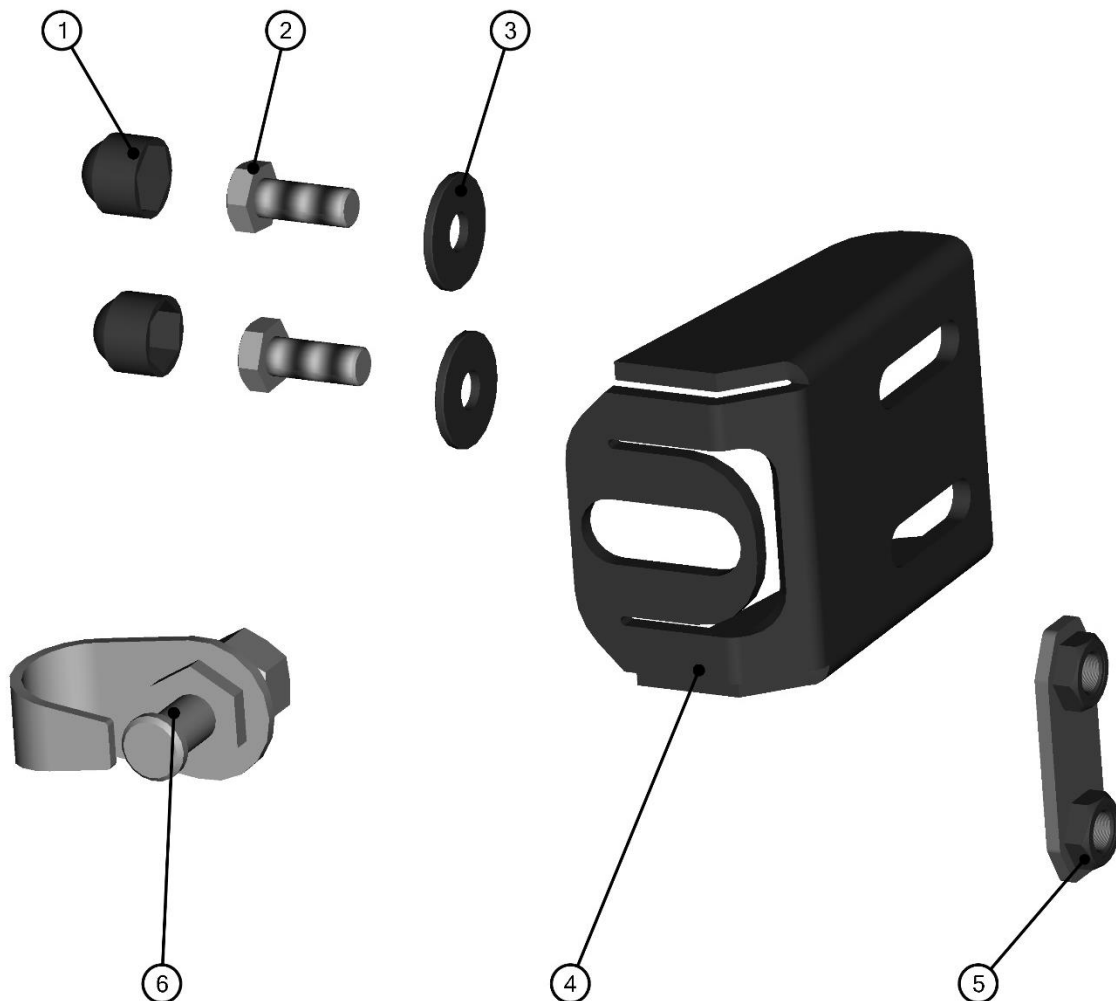

DOOR STOP ASSEMBLY

25

ID	Catalogue no.	Description	Qty
1	001309	PLASTIC NUT COVER OK 13	2
2	001437	SCREW M8x20	2
3	003322	WASHER 8 LARGE	2
4	71S01K01-40-015	DOOR STOP HOLDER	1
5	71S01K01-40W003	DOOR STOP HOLDER WELDED	1
6	00-40M007	DOOR STOP PIN ASSEMBLY	1