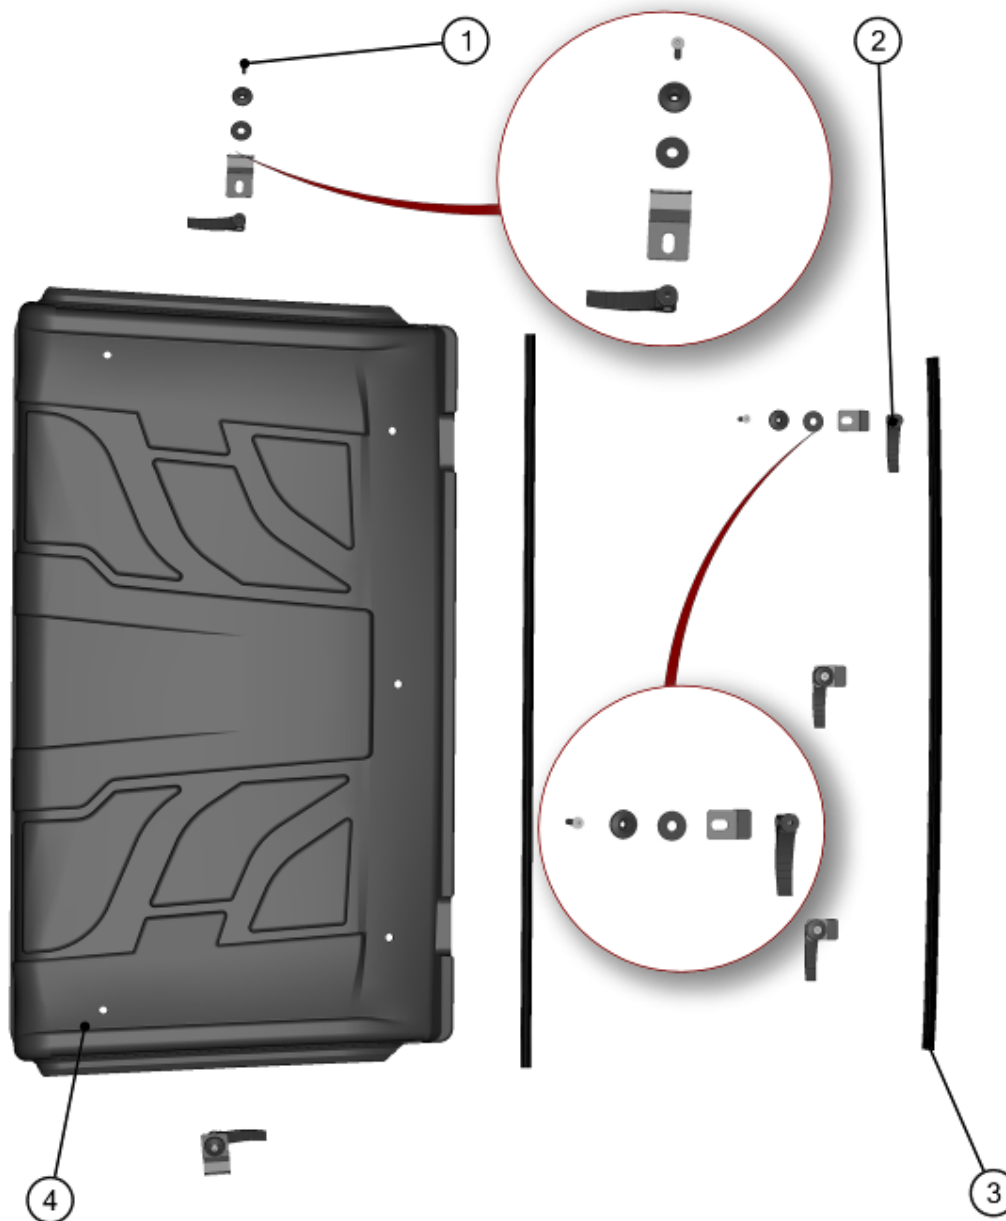

REAR PANEL

Id	Catalogue no.	Description	Qty
1	32S05U01-20W001	REAR BOTTOM LEDGE	1
2	32S05U01-20M001	REAR GLASS WITH SEALING	1
3	32S05U01-20M003	REAR FIXING ASSEMBLY	3

ROOF

ID	Catalogue no.	Description	Qty
1	32S12U01-30M004	ROOF SIDE HOLDER ASSEMBLY	2
2	32S12U01-30M003	ROOF FRONT HOLDER ASSEMBLY	3
3	001010^32S12U01S30	RUBBER PROFILE SARAZIN	1
4	32S12U01-31-001	ROOF PANEL	1

LEFT DOOR+RIGHT DOOR

LEFT DOOR TABLE

ID	Catalogue no.	Description	Qty
1	32S05U01-40M001	LEFT WINDOW ASSEMBLY	1
2	32S05U01-40-003	LEFT DOOR BASE LEDGE	1
3	32S05U01-40W001	LEFT DOOR BASE WELDED	1
4	32S05U01-40PKM001	LEFT GAS SPRING KIT	1
5	32S05U01-40W002	LEFT DOOR FRAME WELDED	1
6	32S05U01-40M004	LEFT DOOR HINGE ASSEMBLY	2
7	32S05U01-40M007	LEFT BASE HINGE ASSEMBLY	2
8	32S05U01-40M005	BASE FIXING ASSEMBLY	1
9	32S05U01-40M006	LEFT BOTTOM SEALING ASSEMBLY	1
10	00-00M003	DOOR FIXING KIT	16
11	001703	DOOR HANDLE	1
12	001743	LEFT INNER DOOR LOCK	1
13	32S05U01-40-016	LOCK WASHER	1
14	000841	OUTER DOOR LOCK	1
15	32S05U01-40M003	LEFT DOOR STOP ASSEMBLY	1
16	00-109U-M007	SIDE MIRROR	1
17	002454*32S05U01S40	RUBBER PROFILE "SARAZINE SIDE"	1
18	32S05R01-40-005	LEFT DOOR ABS	1

RIGHT DOOR TABLE

ID	Catalogue no.	Description	Qty
1	32S05U01-50M001	RIGHT WINDOW ASSEMBLY	1
2	32S05U01-50-003	RIGHT DOOR BASE LEDGE	1
3	32S05U01-50W001	RIGHT DOOR BASE WELDED	1
4	32S05U01-50PKM001	RIGHT GAS SPRING KIT	1
5	32S05U01-50W002	RIGHT DOOR FRAME WELDED	1
6	32S05U01-50M004	RIGHT DOOR HINGE ASSEMBLY	2
7	32S05U01-50M007	RIGHT BASE HINGE ASSEMBLY	2
8	32S05U01-40M005	BASE FIXING ASSEMBLY	1
9	32S05U01-50M006	RIGHT BOTTOM SEALING ASSEMBLY	1
10	00-00M003	DOOR FIXING KIT	16
11	001703	DOOR HANDLE	1
12	001744	RIGHT INNER DOOR LOCK	1
13	32S05U01-40-016	LOCK WASHER	1
14	000841	OUTER DOOR LOCK	1
15	32S05U01-50M003	RIGHT DOOR STOP ASSEMBLY	1
16	00-109U-M007	SIDE MIRROR	1
17	002454*32S05U01S40	RUBBER PROFILE "SARAZINE SIDE"	1
18	32S05R01-50-005	RIGHT DOOR ABS	1