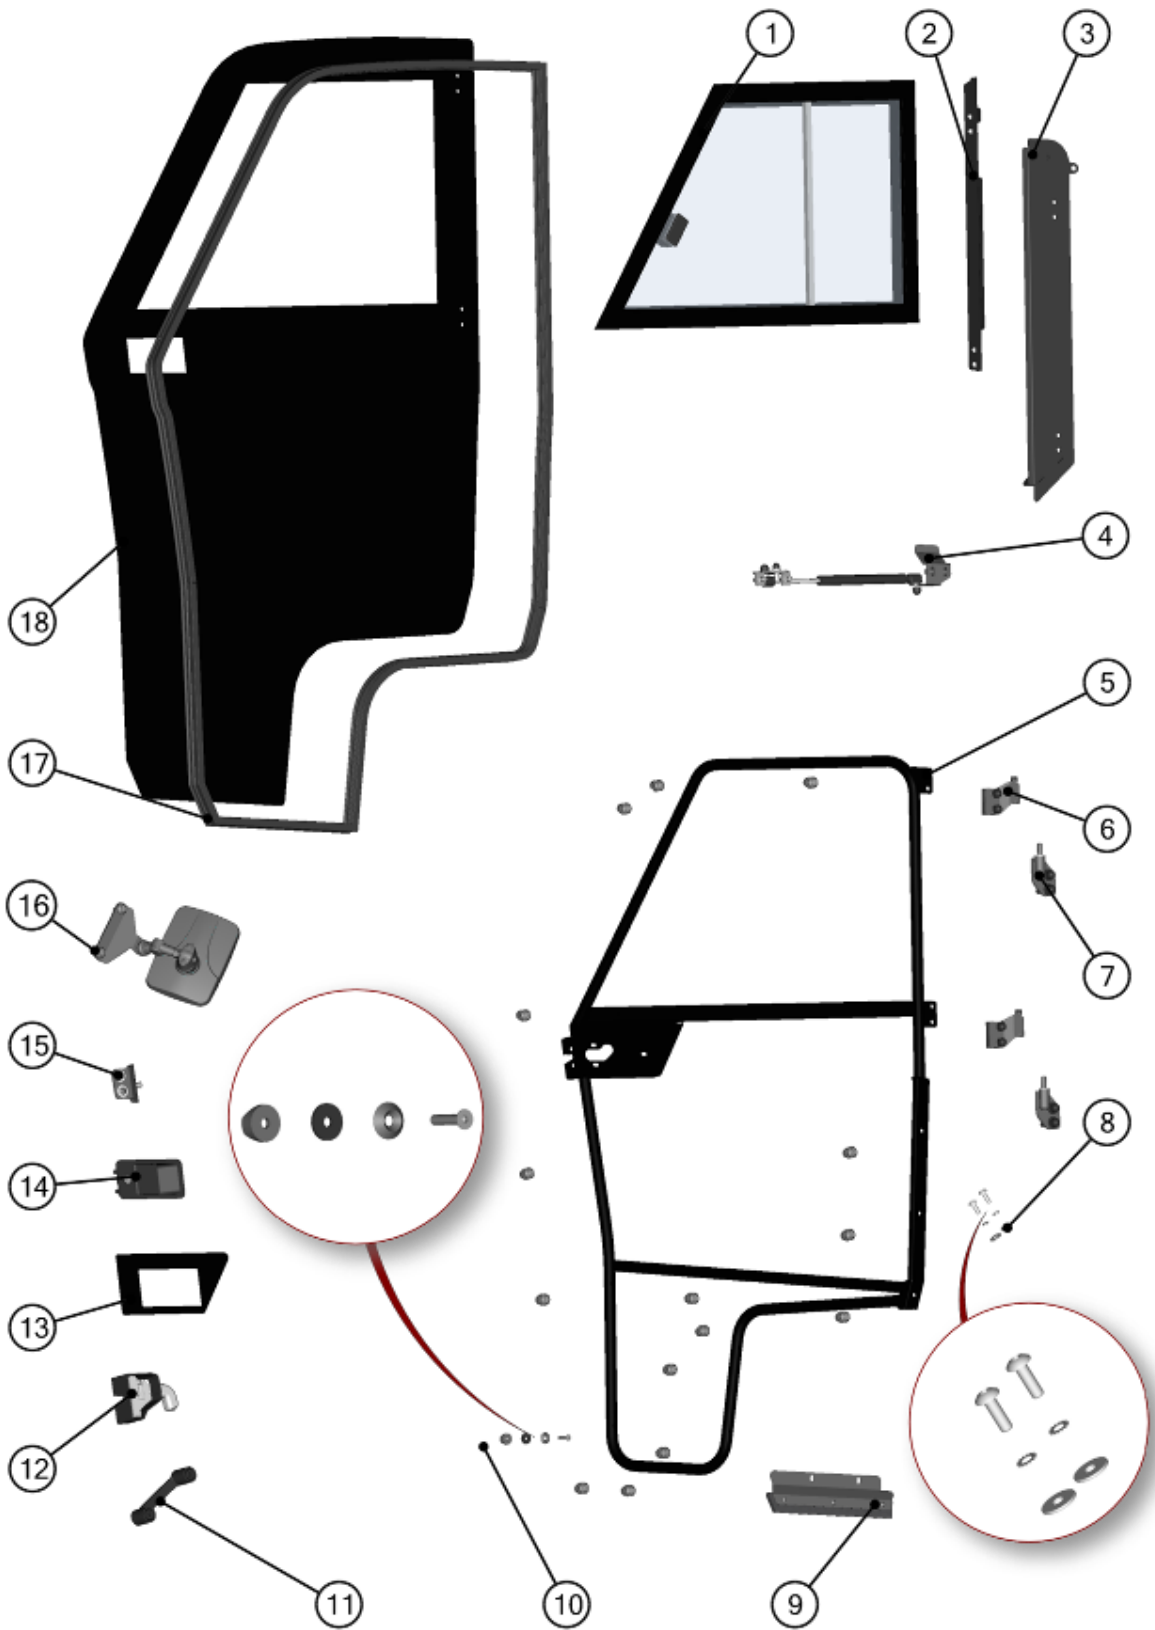

REAR PANEL

Id	Catalogue no.	Description	Qty
1	32S05U01-20W001	REAR BOTTOM LEDGE	1
2	32S05U01-20M001	REAR GLASS WITH SEALING	1
3	32S05U01-20M003	REAR FIXING ASSEMBLY	3

ROOF

ID	Catalogue no.	Description	Qty
1	32S12U01-30M004	ROOF SIDE HOLDER ASSEMBLY	2
2	32S12U01-30M003	ROOF FRONT HOLDER ASSEMBLY	3
3	001010^32S12U01S30	RUBBER PROFILE SARAZIN	1
4	32S12U01-31-001	ROOF PANEL	1

LEFT DOOR+RIGHT DOOR

LEFT DOOR TABLE

ID	Catalogue no.	Description	Qty
1	32S05U01-40M001	LEFT WINDOW ASSEMBLY	1
2	32S05U01-40-003	LEFT DOOR BASE LEDGE	1
3	32S05U01-40W001	LEFT DOOR BASE WELDED	1
4	32S05U01-40PKM001	LEFT GAS SPRING KIT	1
5	32S05U01-40W002	LEFT DOOR FRAME WELDED	1
6	32S05U01-40M004	LEFT DOOR HINGE ASSEMBLY	2
7	32S05U01-40M007	LEFT BASE HINGE ASSEMBLY	2
8	32S05U01-40M005	BASE FIXING ASSEMBLY	1
9	32S05U01-40M006	LEFT BOTTOM SEALING ASSEMBLY	1
10	00-00M003	DOOR FIXING KIT	16
11	001703	DOOR HANDLE	1
12	001743	LEFT INNER DOOR LOCK	1
13	32S05U01-40-016	LOCK WASHER	1
14	000841	OUTER DOOR LOCK	1
15	32S05U01-40M003	LEFT DOOR STOP ASSEMBLY	1
16	00-109U-M007	SIDE MIRROR	1
17	002454*32S05U01S40	RUBBER PROFILE "SARAZINE SIDE"	1
18	32S05R01-40-005	LEFT DOOR ABS	1

RIGHT DOOR TABLE

ID	Catalogue no.	Description	Qty
1	32S05U01-50M001	RIGHT WINDOW ASSEMBLY	1
2	32S05U01-50-003	RIGHT DOOR BASE LEDGE	1
3	32S05U01-50W001	RIGHT DOOR BASE WELDED	1
4	32S05U01-50PKM001	RIGHT GAS SPRING KIT	1
5	32S05U01-50W002	RIGHT DOOR FRAME WELDED	1
6	32S05U01-50M004	RIGHT DOOR HINGE ASSEMBLY	2
7	32S05U01-50M007	RIGHT BASE HINGE ASSEMBLY	2
8	32S05U01-40M005	BASE FIXING ASSEMBLY	1
9	32S05U01-50M006	RIGHT BOTTOM SEALING ASSEMBLY	1
10	00-00M003	DOOR FIXING KIT	16
11	001703	DOOR HANDLE	1
12	001744	RIGHT INNER DOOR LOCK	1
13	32S05U01-40-016	LOCK WASHER	1
14	000841	OUTER DOOR LOCK	1
15	32S05U01-50M003	RIGHT DOOR STOP ASSEMBLY	1
16	00-109U-M007	SIDE MIRROR	1
17	002454*32S05U01S40	RUBBER PROFILE "SARAZINE SIDE"	1
18	32S05R01-50-005	RIGHT DOOR ABS	1