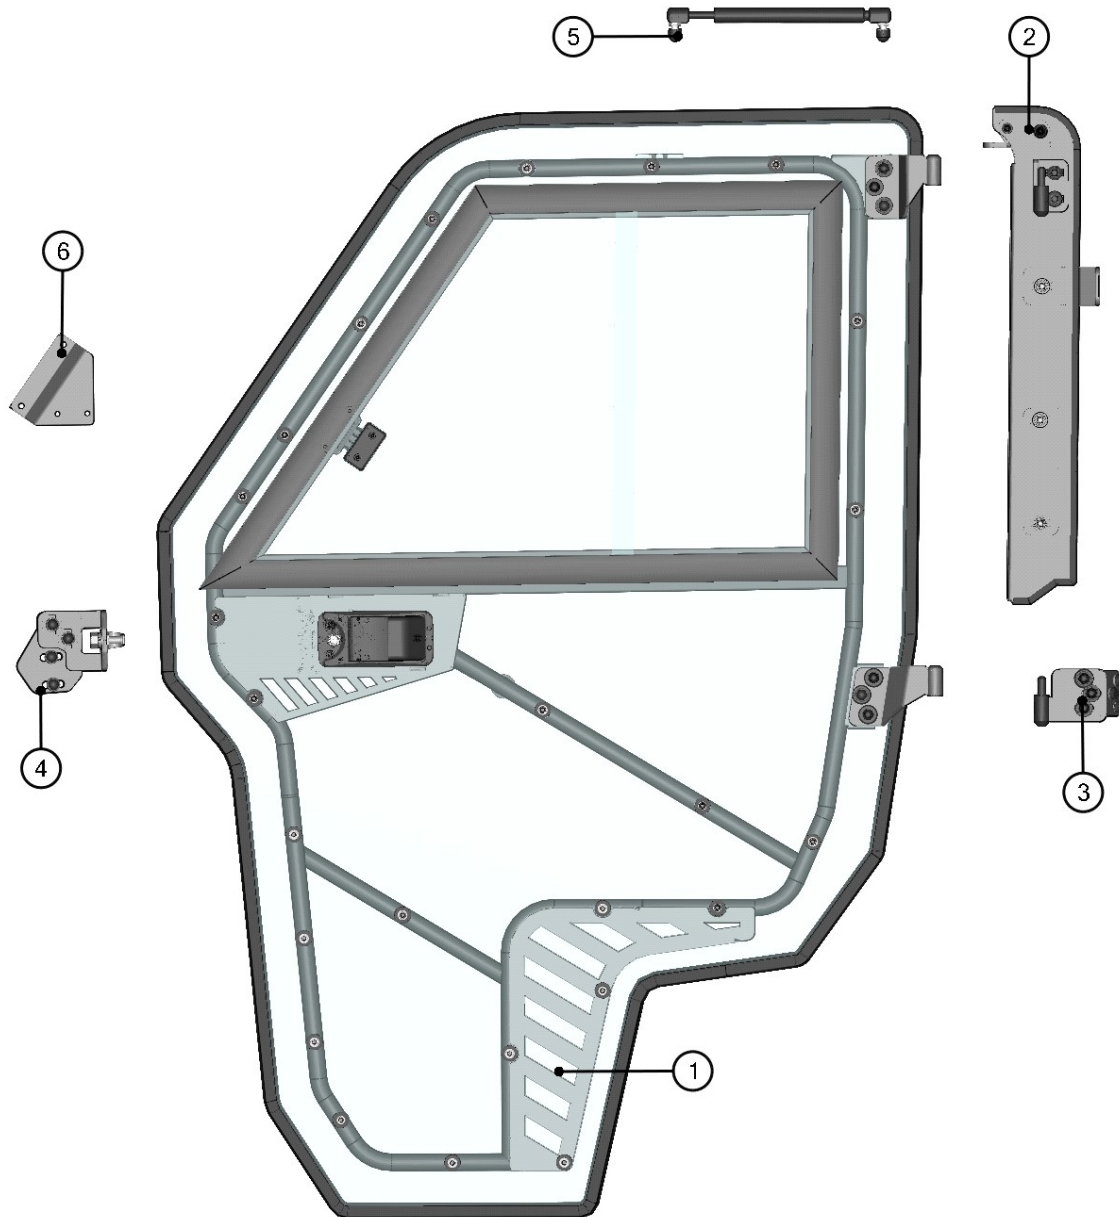

LEFT DOOR

25

LEFT DOOR ASSEMBLIES

26

ID	Catalogue no.	Description	Qty
1	64S03U01-40M001	LEFT DOOR ASSEMBLY	1
2	64S03U01-40M002	LEFT DOOR BASE ASSEMBLY	1
3	64S03U01-40M003	LEFT DOOR FRAME BOTTOM HINGE ASSEMBLY	1
4	64S03U01-40M009	LEFT DOOR STOP ASSEMBLY	1
5	64S03U01-40M021	DOOR GAS SPRING ASSEMBLY	1
6	64S03U01-40M024	LEFT DOOR REAR VIEW MIRROR HOLDER	1