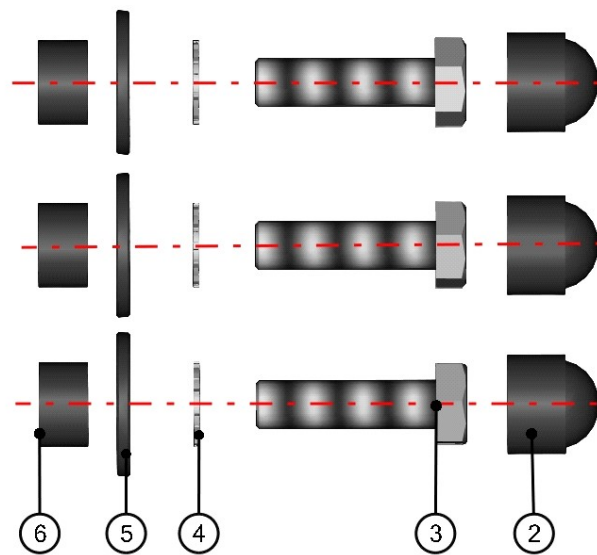

ID	Catalogue no.	Description	Qty
1	64S03U01-40W002	LEFT DOOR BOTTOM HINGE WELDED	1
2	001309	PLASTIC NUT COVER OK 13	3
3	001411	SCREW M8x30	3
4	001489	SERATTED-LOCK WASHER 8	3
5	003322	RIVET WASHER 8	3
6	005733	DISTANCE TUBE	3

DOOR HANDLE ASSEMBLY