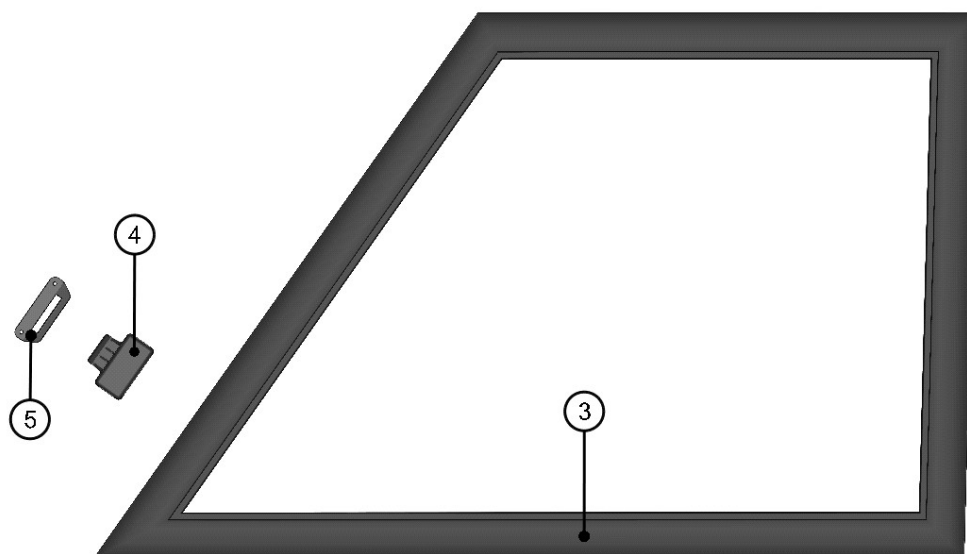

28

ID	Catalogue no.	Description	Qty
1	64S03U01-40-020	WINDOW GLASS SOLID	1
2	64S03U01-40-019	WINDOW GLASS MOVABLE	1
3	64S03U01-40-005	LEFT WINDOW FRAME	1
4	00-40M008	WINDOW LOCK	1
5	001762	WINDOW STOP	1

LEFT DOOR BOTTOM HINGE ASSEMBLY