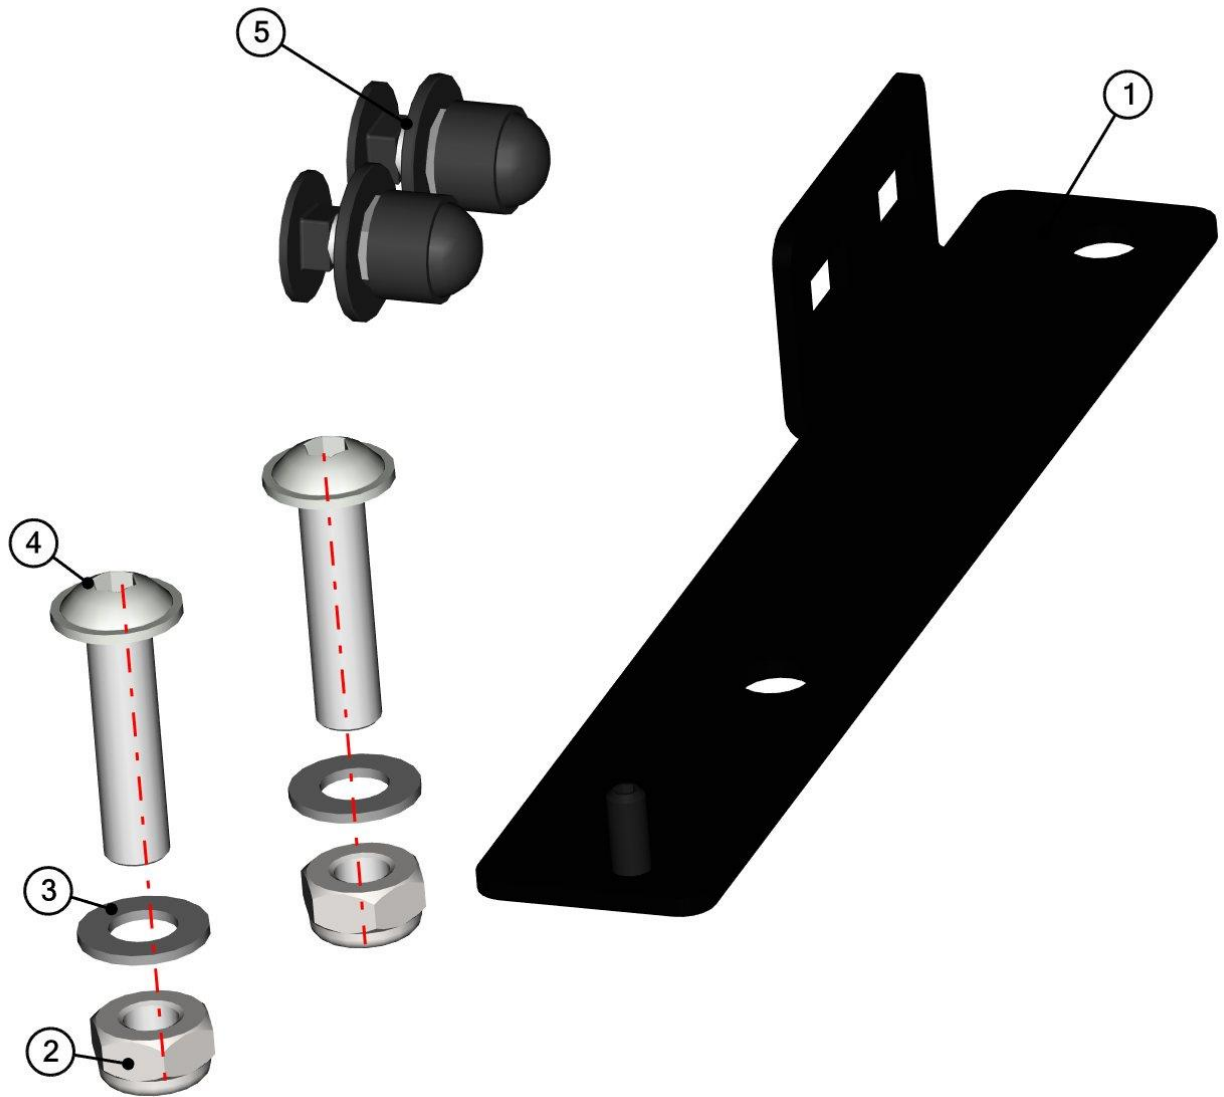

RIGHT DOOR BASE BOTTOM HOLDER ASSEMBLY
66S01U01-50M010

34

ID	Catalogue no.	Description	Qty
1	66S01U01-50W004	RIGHT DOOR BASE BOTTOM HOLDER	1
2	002533	SELF-LOCKING NUT M10	2
3	001485	WASHER 10	2
4	002735	SCREW M10x40	2
5	00-117U-M006	UTV FIXING ASSEMBLY	2

For the LEFT DOOR BASE BOTTOM HOLDER just use 66S01U01-40-016.