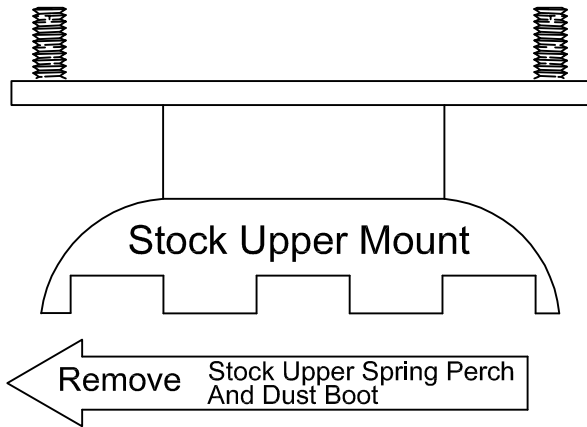

# 85-90 Escort

**GROUND CONTROL**  
www.groundcontrolstore.com  
3885 Dividend Drive  
Shingle Springs, CA 95682  
(530)677-8600 fax (530)677-9090