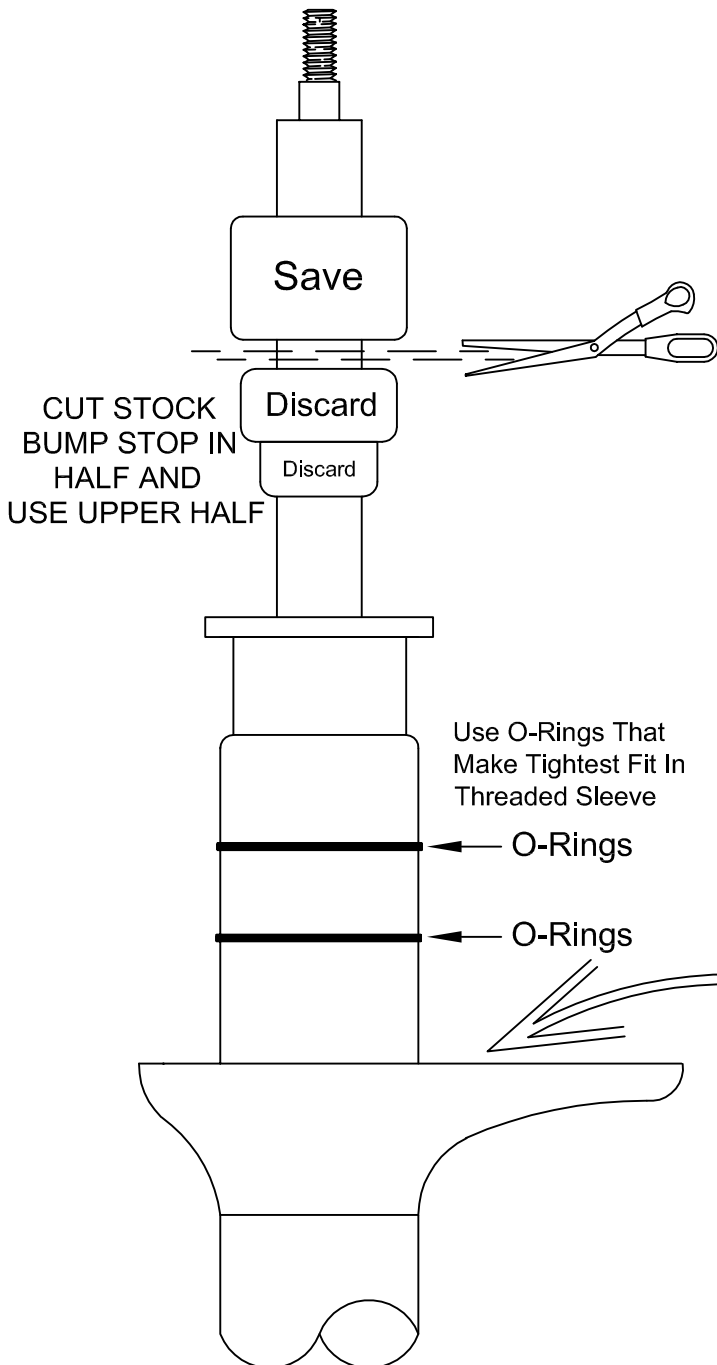

# 85-90 Escort

**GROUND CONTROL**  
www.groundcontrolstore.com  
3885 Dividend Drive  
Shingle Springs, CA 95682  
(530)677-8600 fax (530)677-9090