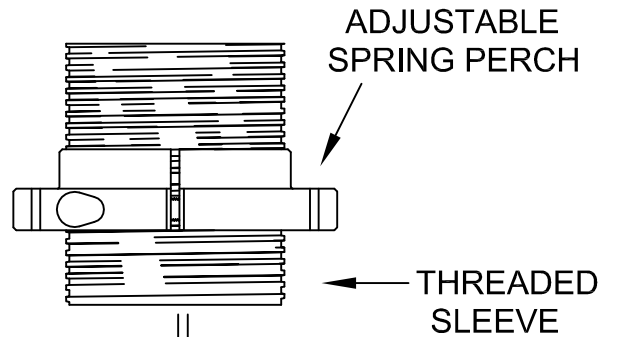

# 85-90 Escort

**GROUND CONTROL**  
www.groundcontrolstore.com  
3885 Dividend Drive  
Shingle Springs, CA 95682  
(530)677-8600 fax (530)677-9090