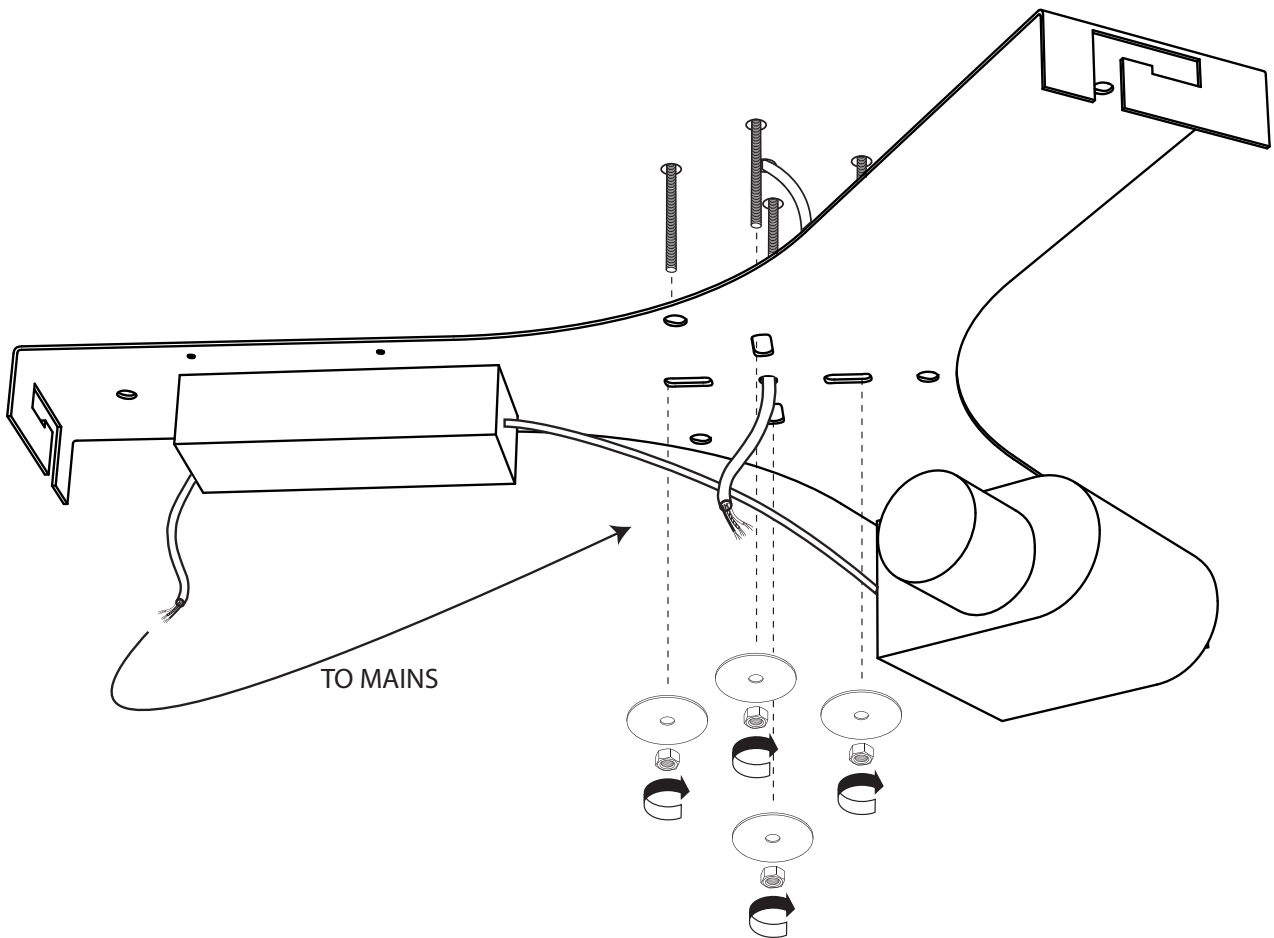

# CHANDELIER NIAGARA 80cm

INSTALLATION GUIDE (CE/UK/US/JP)

  
**LLADRÓ**  
HANDMADE PORCELAIN  
Spain

REF. 01017212 WHITE (CE/UK)  
REF. 01017236 GOLD (CE/UK)

REF. 01017213 WHITE (US)  
REF. 01017237 GOLD (US)

REF. 01017214 WHITE (JP)  
REF. 01017238 GOLD (JP)

(v1. 09-2015)

7

13

14

Lladró, S.A. Ctra Alboraya s/n - Polígono Lladró 46016 Tavernes Blanques - Valencia (Spain)