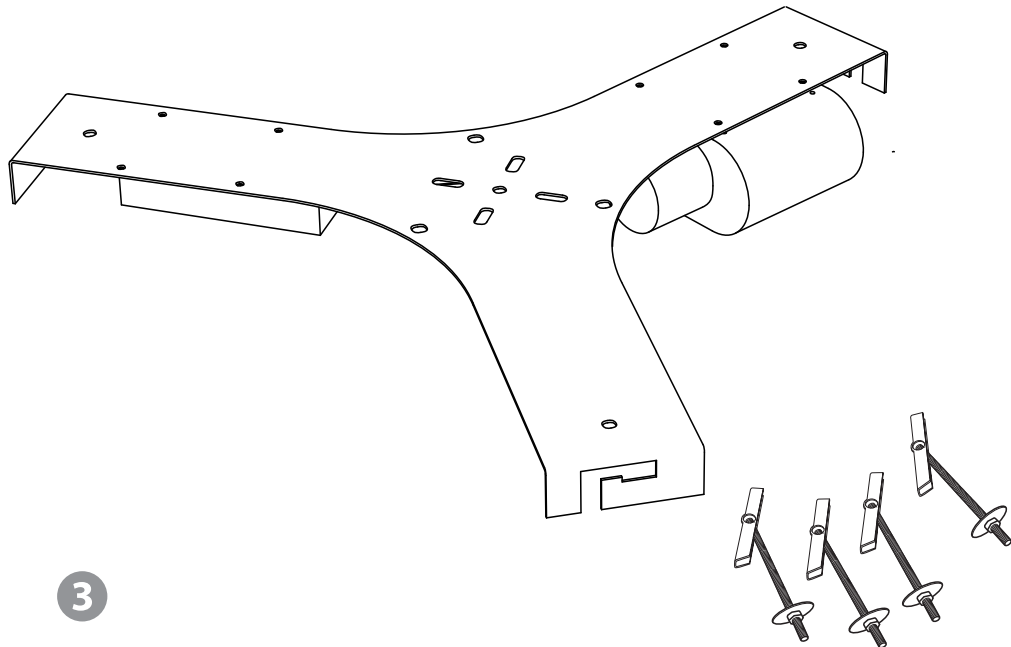

# CHANDELIER NIAGARA 80cm

INSTALLATION GUIDE (CE/UK/US/JP)

  
**LLADRÓ**  
HANDMADE PORCELAIN  
Spain

REF. 01017212 WHITE (CE/UK)  
REF. 01017236 GOLD (CE/UK)

REF. 01017213 WHITE (US)  
REF. 01017237 GOLD (US)

REF. 01017214 WHITE (JP)  
REF. 01017238 GOLD (JP)

(v1. 09-2015)

7

13

14

Lladró, S.A. Ctra Alboraya s/n - Polígono Lladró 46016 Tavernes Blanques - Valencia (Spain)