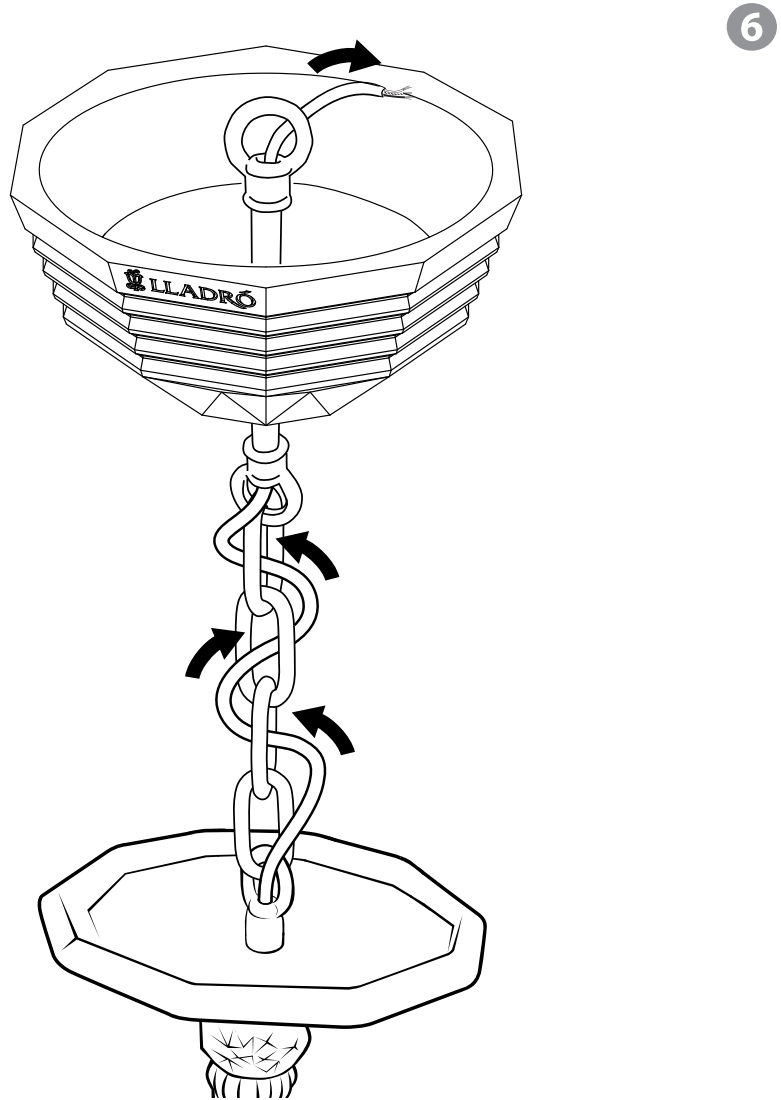

## INSTALLATION GUIDE (CE)

LLADRÓ

HANDMADE PORCELAIN  
Spain

56 - 40 - 24 - 12 LIGHTS

(v6. 04-2017)

Lladró, S.A. Ctra Alboraya s/n - Polígono Lladró 46016 Tavernes Blanques - Valencia (Spain)