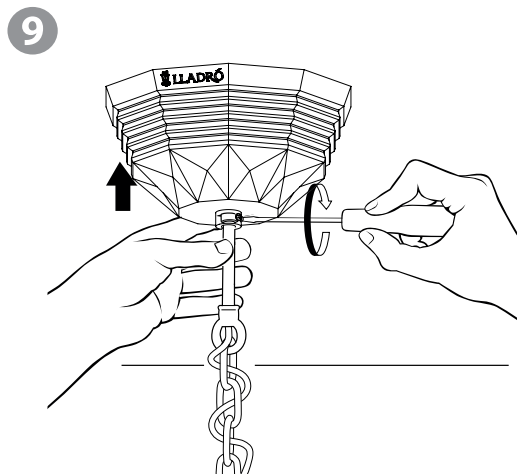

## INSTALLATION GUIDE (CE)

LLADRÓ

HANDMADE PORCELAIN  
Spain

56 - 40 - 24 - 12 LIGHTS

(v6. 04-2017)

Lladró, S.A. Ctra Alboraya s/n - Polígono Lladró 46016 Tavernes Blanques - Valencia (Spain)