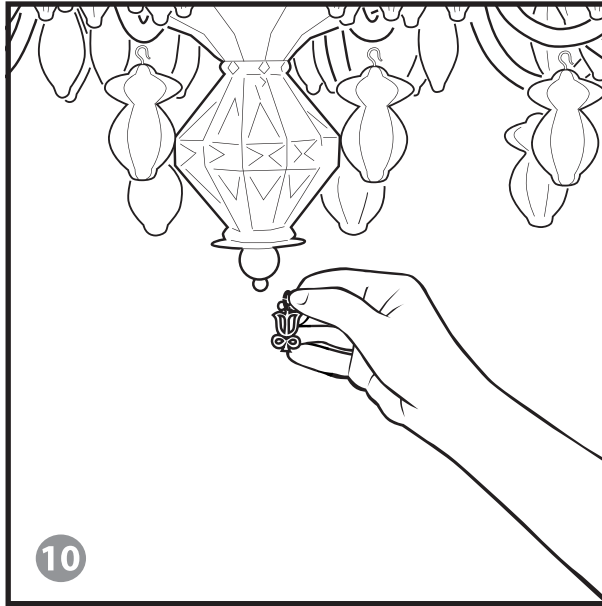

## INSTALLATION GUIDE (CE)

LLADRÓ

HANDMADE PORCELAIN  
Spain

56 - 40 - 24 - 12 LIGHTS

(v6. 04-2017)

Lladró, S.A. Ctra Alboraya s/n - Polígono Lladró 46016 Tavernes Blanques - Valencia (Spain)