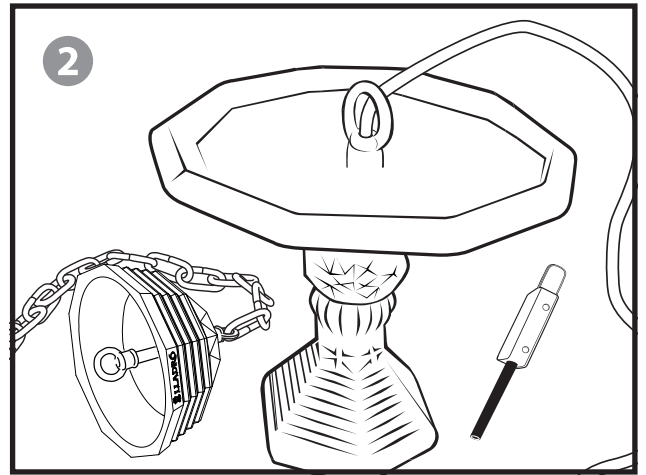

## INSTALLATION GUIDE (CE)

LLADRÓ

HANDMADE PORCELAIN  
Spain

56 - 40 - 24 - 12 LIGHTS

(v6. 04-2017)

Lladró, S.A. Ctra Alboraya s/n - Polígono Lladró 46016 Tavernes Blanques - Valencia (Spain)