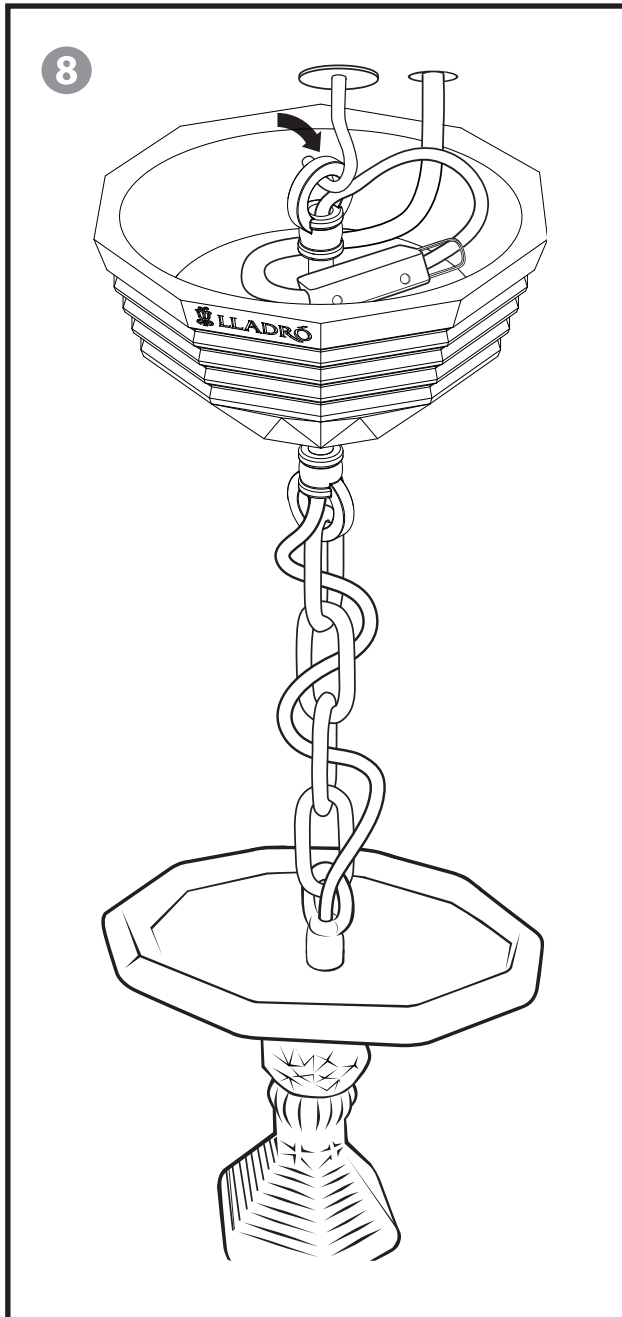

## INSTALLATION GUIDE (CE)

LLADRÓ

HANDMADE PORCELAIN  
Spain

56 - 40 - 24 - 12 LIGHTS

(v6. 04-2017)

Lladró, S.A. Ctra Alboraya s/n - Polígono Lladró 46016 Tavernes Blanques - Valencia (Spain)