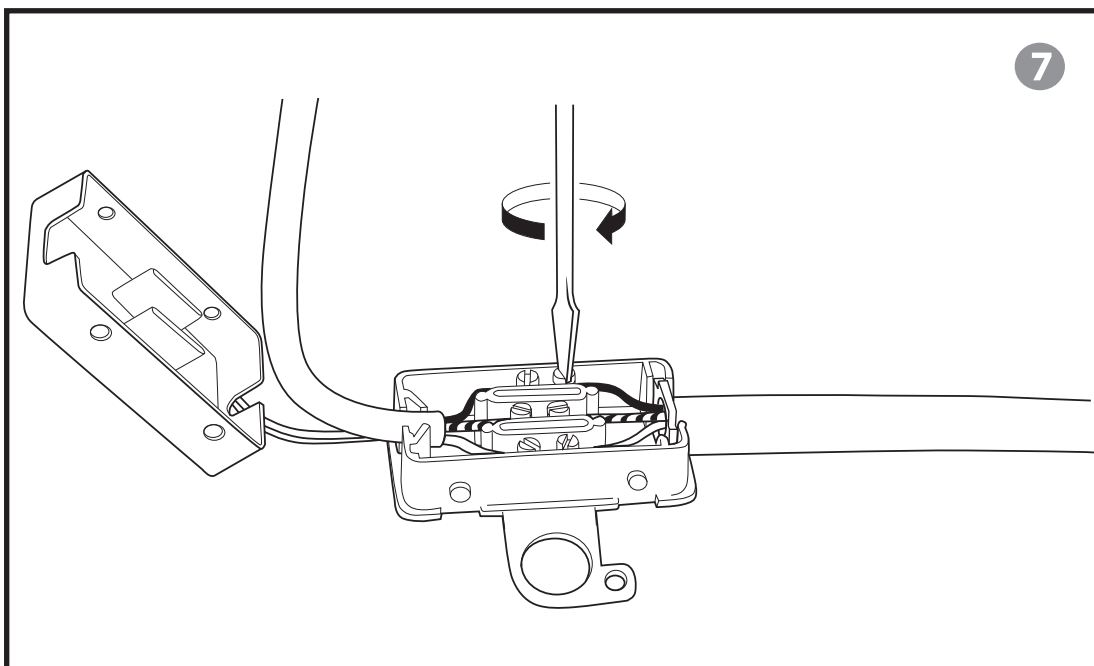

## INSTALLATION GUIDE (CE)

LLADRÓ

HANDMADE PORCELAIN  
Spain

56 - 40 - 24 - 12 LIGHTS

(v6. 04-2017)

Lladró, S.A. Ctra Alboraya s/n - Polígono Lladró 46016 Tavernes Blanques - Valencia (Spain)