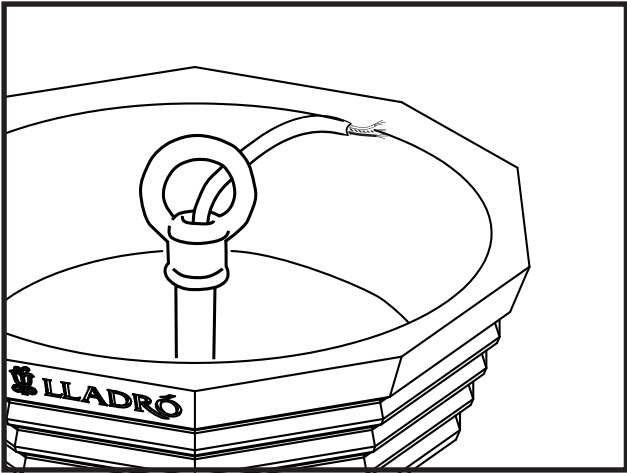

## INSTALLATION GUIDE (CE)

LLADRÓ

HANDMADE PORCELAIN  
Spain

56 - 40 - 24 - 12 LIGHTS

(v6. 04-2017)

Lladró, S.A. Ctra Alboraya s/n - Polígono Lladró 46016 Tavernes Blanques - Valencia (Spain)