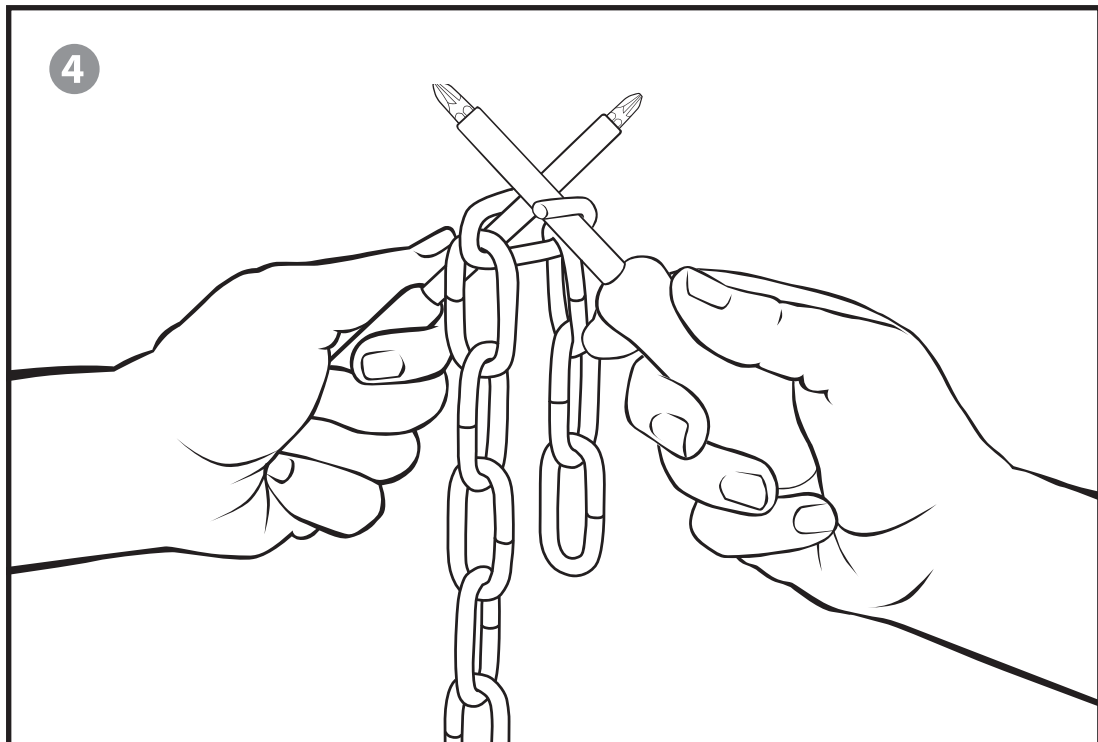

## INSTALLATION GUIDE (CE)

LLADRÓ

HANDMADE PORCELAIN  
Spain

56 - 40 - 24 - 12 LIGHTS

(v6. 04-2017)

Lladró, S.A. Ctra Alboraya s/n - Polígono Lladró 46016 Tavernes Blanques - Valencia (Spain)