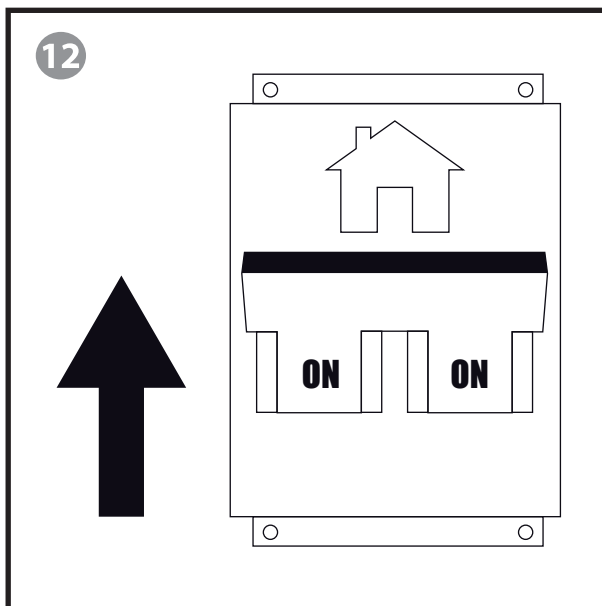

## INSTALLATION GUIDE (CE)

LLADRÓ

HANDMADE PORCELAIN  
Spain

56 - 40 - 24 - 12 LIGHTS

(v6. 04-2017)

Lladró, S.A. Ctra Alboraya s/n - Polígono Lladró 46016 Tavernes Blanques - Valencia (Spain)