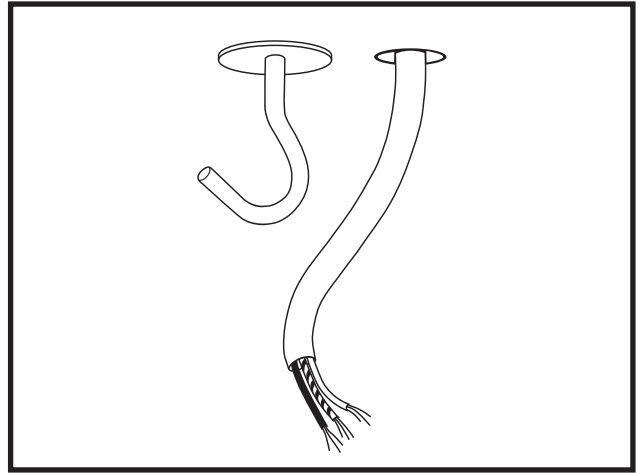

## INSTALLATION GUIDE (CE)

LLADRÓ

HANDMADE PORCELAIN  
Spain

56 - 40 - 24 - 12 LIGHTS

(v6. 04-2017)

Lladró, S.A. Ctra Alboraya s/n - Polígono Lladró 46016 Tavernes Blanques - Valencia (Spain)