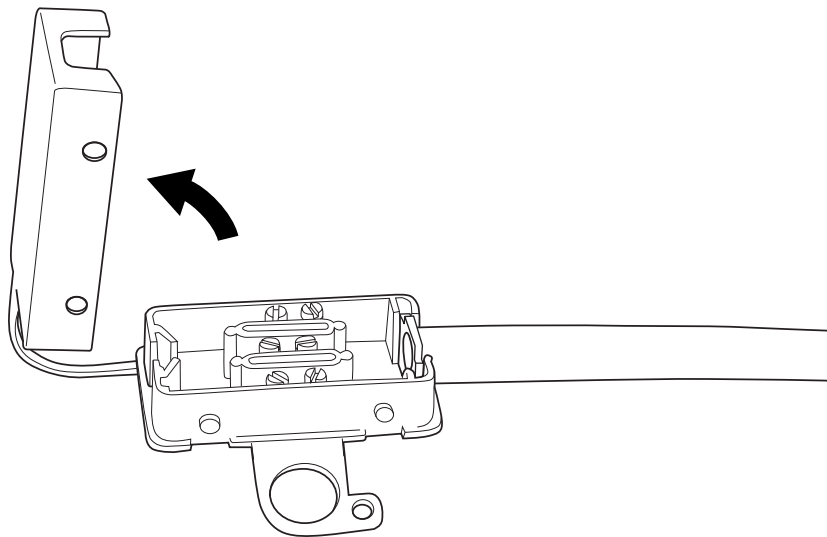

## INSTALLATION GUIDE (CE)

LLADRÓ

HANDMADE PORCELAIN  
Spain

56 - 40 - 24 - 12 LIGHTS

(v6. 04-2017)

Lladró, S.A. Ctra Alboraya s/n - Polígono Lladró 46016 Tavernes Blanques - Valencia (Spain)