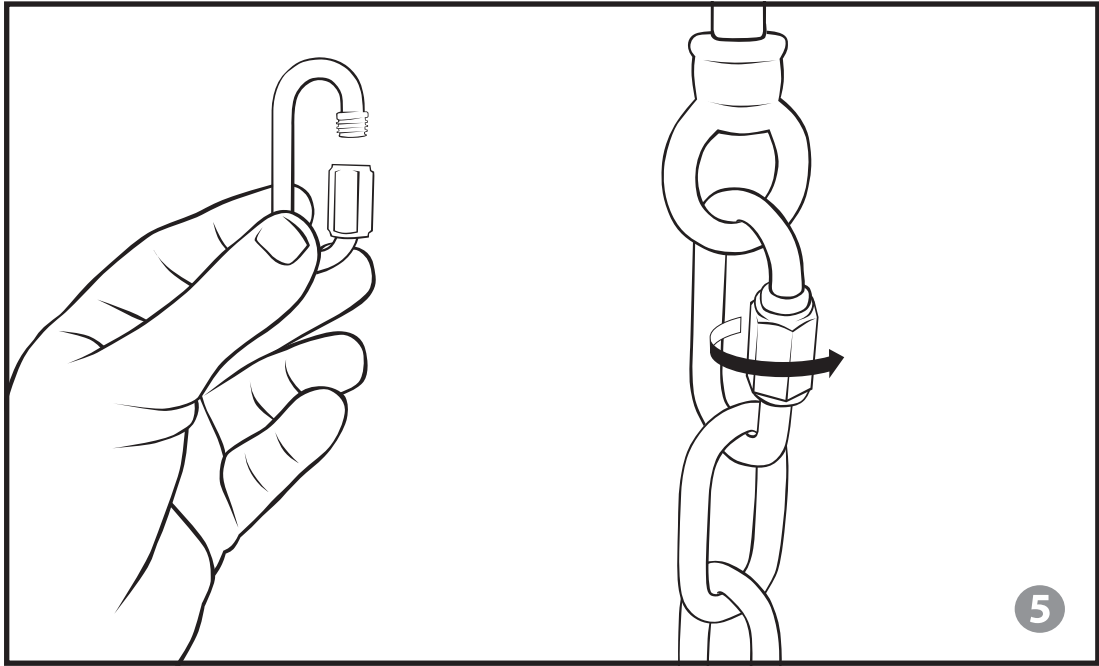

## INSTALLATION GUIDE (CE)

LLADRÓ

HANDMADE PORCELAIN  
Spain

56 - 40 - 24 - 12 LIGHTS

(v6. 04-2017)

Lladró, S.A. Ctra Alboraya s/n - Polígono Lladró 46016 Tavernes Blanques - Valencia (Spain)