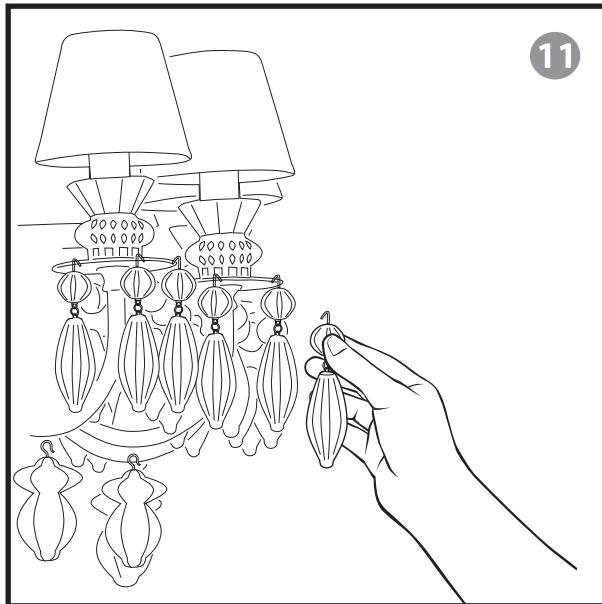

## INSTALLATION GUIDE (CE)

LLADRÓ

HANDMADE PORCELAIN  
Spain

56 - 40 - 24 - 12 LIGHTS

(v6. 04-2017)

Lladró, S.A. Ctra Alboraya s/n - Polígono Lladró 46016 Tavernes Blanques - Valencia (Spain)