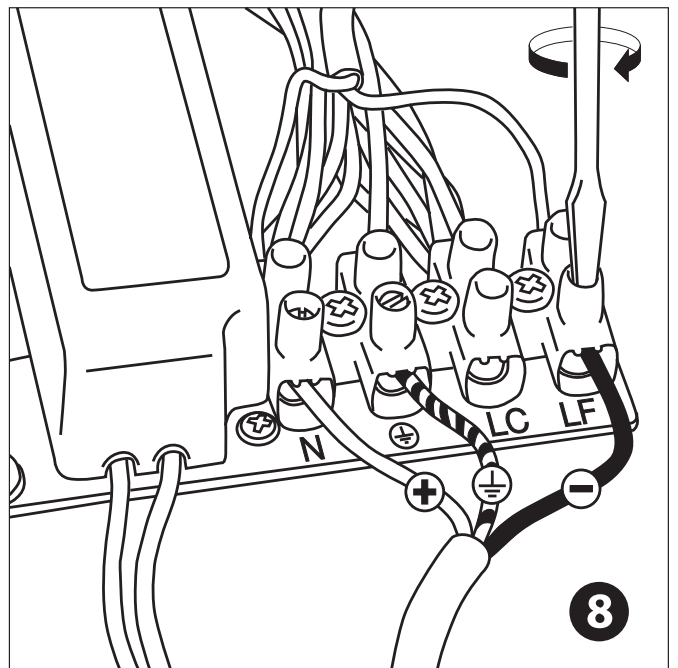

NIAGARA CHANDELIER

Ø 60 cm

INSTALLATION GUIDE

6

7

8