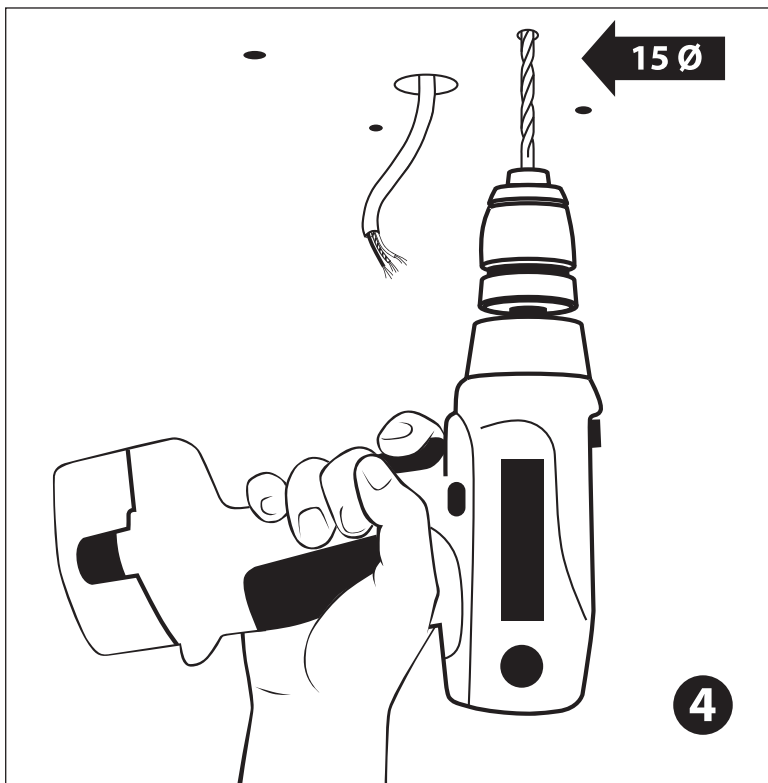

NIAGARA CHANDELIER

Ø 60 cm

INSTALLATION GUIDE

6

7

8