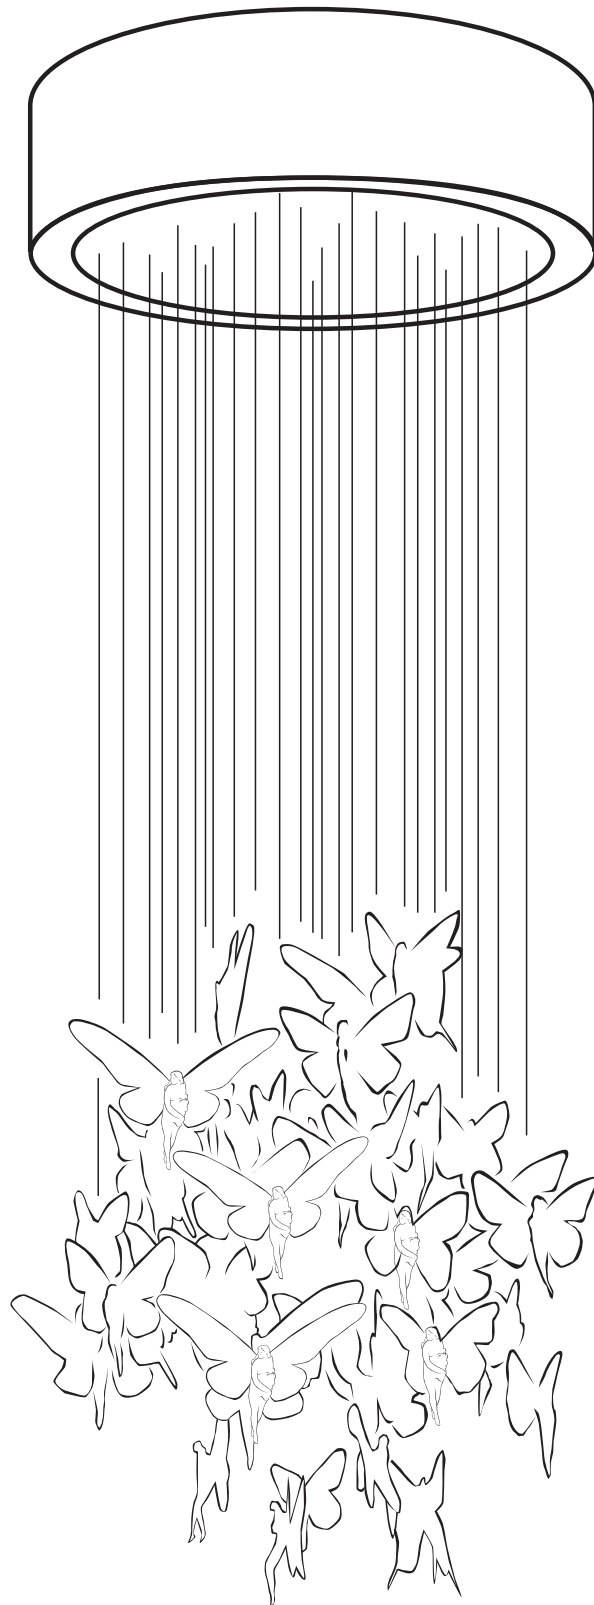

NIAGARA CHANDELIER

Ø 60 cm

INSTALLATION GUIDE

6

7

8