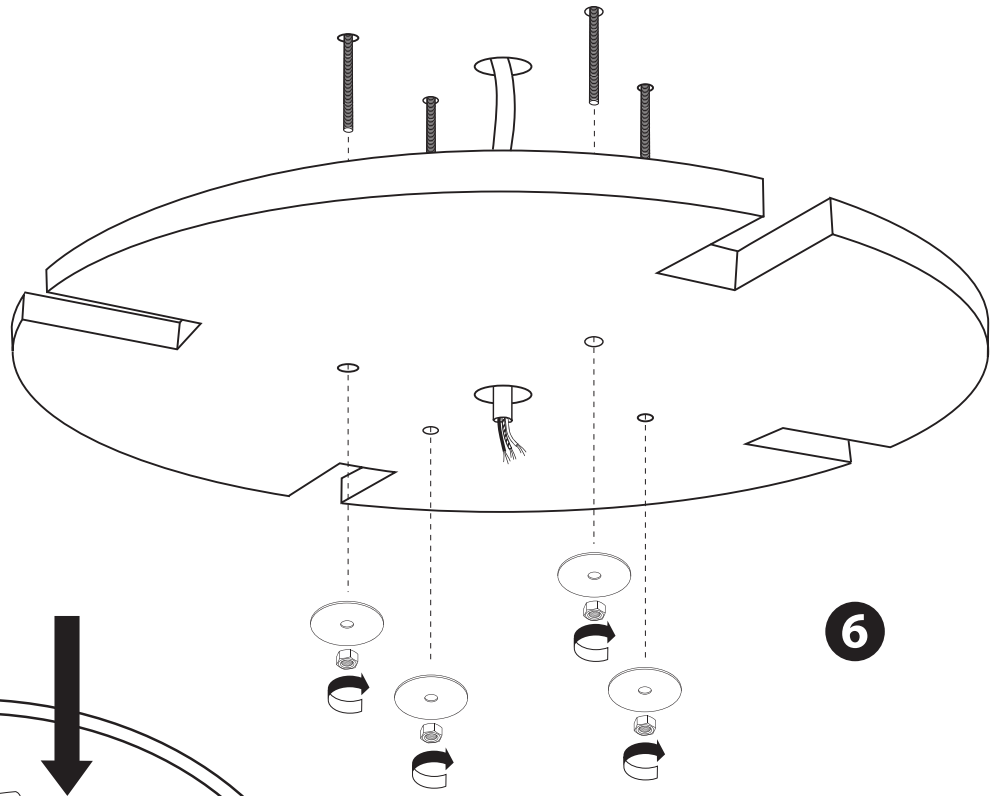

NIAGARA CHANDELIER

Ø 60 cm

INSTALLATION GUIDE

6

7

8