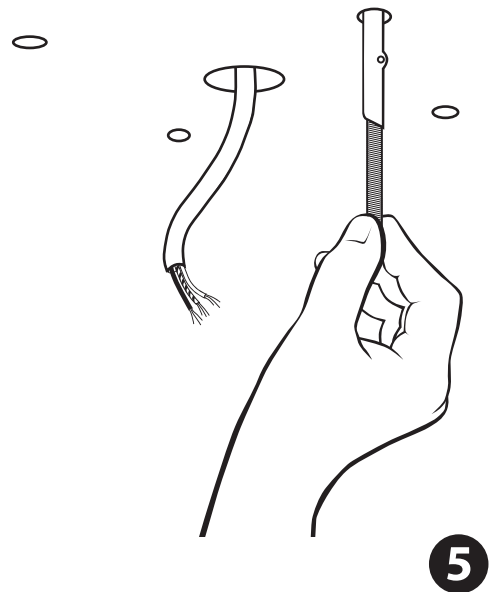

NIAGARA CHANDELIER

Ø 60 cm

INSTALLATION GUIDE

6

7

8