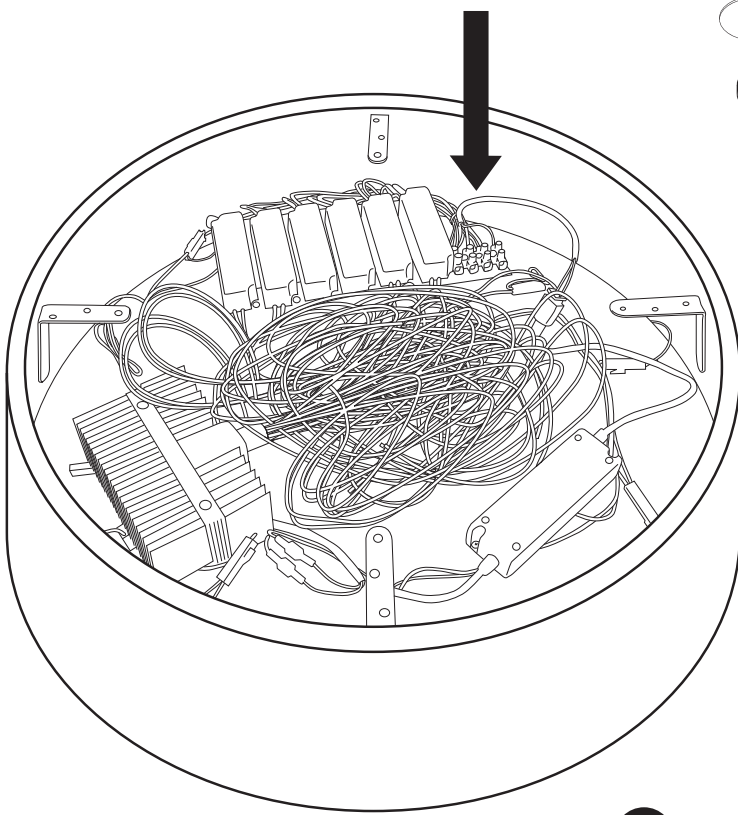

NIAGARA CHANDELIER

Ø 60 cm

INSTALLATION GUIDE

6

7

8