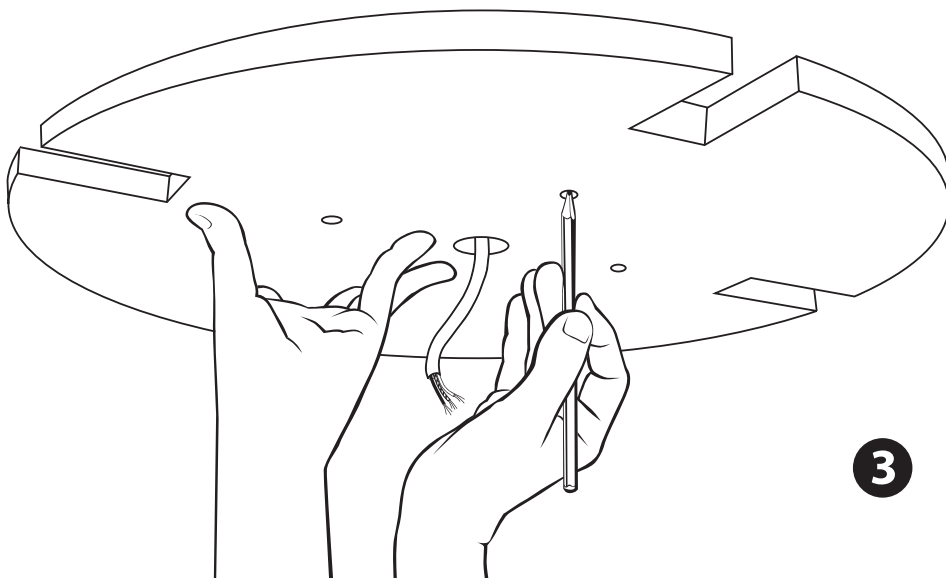

NIAGARA CHANDELIER

Ø 60 cm

INSTALLATION GUIDE

6

7

8