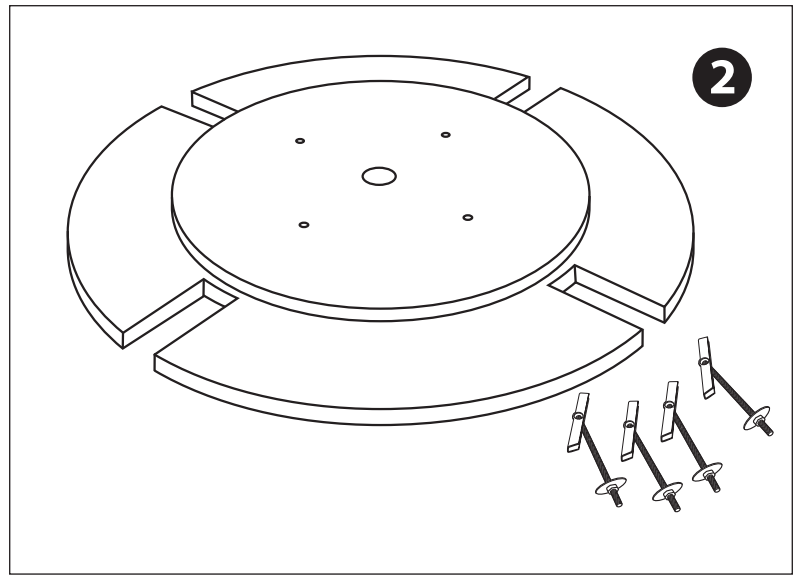

NIAGARA CHANDELIER

Ø 60 cm

INSTALLATION GUIDE

6

7

8