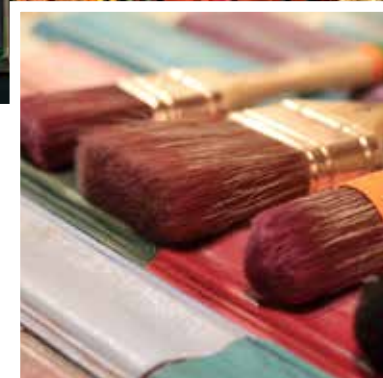

Με έμπνευση από την Ελλάδα και το Μεσογειακό Φως δημιουργήσαμε **22 διαφορετικές αποχρώσεις** κορυφαίων χρωμάτων κιμωλίας – τη σειρά **Chalk Of The Town® Paint**. Αναμίξτε τα μεταξύ τους, παίξτε με τις αποχρώσεις και βάλτε όριο μόνο τη φαντασία σας!

Η σειρά των χρωμάτων κιμωλίας, **Chalk Of The Town® Paint**, συνοδεύεται από τα ειδικά κεριά **Chalk Of The Town® Waxes** - σε μορφή πάστας - για την προστασία των δημιουργιών σας, αλλά και την εφαρμογή εφέ παλαιώσης, όπως αξίζει σε κάθε χειροποίητο και αγαπημένο αντικείμενο.

**Ένας
Χρωματιστός
Κόσμος
με Μεσογειακό
Φως**

Τα κορυφαία Ολλανδικά **πινέλα Staalmeester®**, θα σας βοηθήσουν να εφαρμόσετε τα χρώματα και τα κεριά με τη δεξιοτεχνία ενός επαγγελματία. Αν θέλετε να δώσετε επιπλέον στιλ στις δημιουργίες σας, επιλέξτε ανάμεσα από τη μοναδική σειρά μοτιβών **στενσίλ** που διαθέτουμε στο **Chalk Of The Town®** και μεταμορφώστε εύκολα έπιπλα τοίχους, πλακάκια, ακόμα και υφασμάτινα καλύμματα και αξεσουάρ!